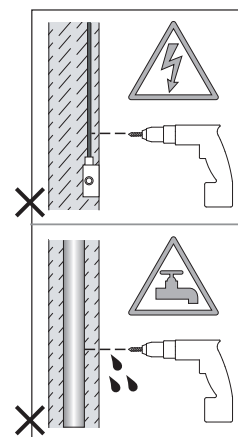

Cavo positivo: normalmente marrone o rosso
Cavo neutro: normalmente blu o nero
Cavo terra: normalmente verde o giallo

FR

LIRE ATTENTIVEMENT LES INSTRUCTIONS
AVANT DE COMMENCER LE MONTAGE

Phase: Normalement Brun / Rouge
Neutre: Normalement Bleu / Noir
Terre: Normalement Vert / Jaune

DE

LESEN SIE BITTE DIE ANWEISUNGEN
SORGFÄLTIG DURCH, BEVOR SIE MIT DEM
ZUSAMMENBAUEN BEGINNEN

Phase: Normalerweise Braun / Rot
Nulleiter: Normalerweise Blau / Schwarz
Erde: Normalerweise Grün / Gelb

FOR WALL USE ONLY
Usage mural uniquement
Solo per uso a parete
Nur zur Verwendung als Wandleuchte