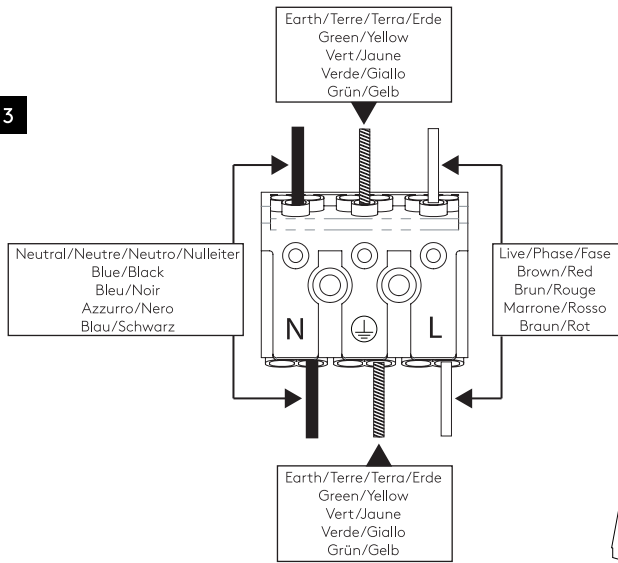

SALERNO COASTAL

astro

GB

PLEASE READ THE INSTRUCTIONS CAREFULLY
BEFORE COMMENCING ASSEMBLY

Live: Normally Brown / Red
Neutral: Normally Blue / Black
Earth: Normally Green / Yellow

IT

LEGGERE ATTENTAMENTE LE ISTRUZIONI
PRIMA DI COMINCIARE L'ASSEMBLAGGIO

Cavo positivo: normalmente marrone o rosso
Cavo neutro: normalmente blu o nero
Cavo terra: normalmente verde o giallo

FR

LIRE ATTENTIVEMENT LES INSTRUCTIONS
AVANT DE COMMENCER LE MONTAGE

Phase: Normalement Brun / Rouge
Neutre: Normalement Bleu / Noir
Terre: Normalement Vert / Jaune

DE

LESEN SIE BITTE DIE ANWEISUNGEN
SORGFÄLTIG DURCH, BEVOR SIE MIT DEM
ZUSAMMENBAUEN BEGINNEN

Phase: Normalerweise Braun / Rot
Nulleiter: Normalerweise Blau / Schwarz
Erde: Normalerweise Grün / Gelb

FOR WALL USE ONLY
Usage mural uniquement
Solo per uso a parete
Nur zur Verwendung als Wandleuchte

1

TURN OFF POWER
 Couper Le Courant! /
 Spegner La Corrente! /
 Strom Abshalten!

3

2

4

5