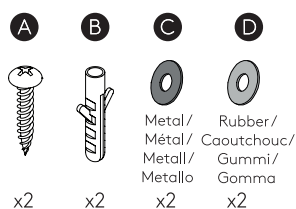

Cavo positivo: normalmente marrone o rosso
Cavo neutro: normalmente blu o nero
Cavo terra: normalmente verde o giallo

FR

LIRE ATTENTIVEMENT LES INSTRUCTIONS
AVANT DE COMMENCER LE MONTAGE

Phase: Normalement Brun / Rouge
Neutre: Normalement Bleu / Noir
Terre: Normalement Vert / Jaune

DE

LESEN SIE BITTE DIE ANWEISUNGEN
SORGFÄLTIG DURCH, BEVOR SIE MIT DEM
ZUSAMMENBAUEN BEGINNEN

Phase: Normalerweise Braun / Rot
Nulleiter: Normalerweise Blau / Schwarz
Erde: Normalerweise Grün / Gelb

FOR WALL USE ONLY
Usage mural uniquement
Solo per uso a parete
Nur zur Verwendung als Wandleuchte