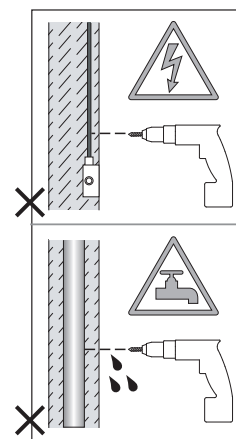

Phase: Normalement Brun / Rouge
Neutre: Normalement Bleu / Noir
Terre: Normalement Vert / Jaune

IT

LEGGERE ATTENTAMENTE LE ISTRUZIONI
PRIMA DI COMINCIARE L'ASSEMBLAGGIO

Cavo positivo: normalmente marrone o rosso
Cavo neutro: normalmente blu o nero
Cavo terra: normalmente verde o giallo

DE

LESEN SIE BITTE DIE ANWEISUNGEN
SORGFÄLTIG DURCH, BEVOR SIE MIT DEM
ZUSAMMENBAUEN BEGINNEN

Phase: Normalerweise Braun / Rot
Nulleiter: Normalerweise Blau / Schwarz
Erde: Normalerweise Grün / Gelb

FOR WALL USE ONLY
Usage mural uniquement
Solo per uso a parete
Nur zur Verwendung als Wandleuchte