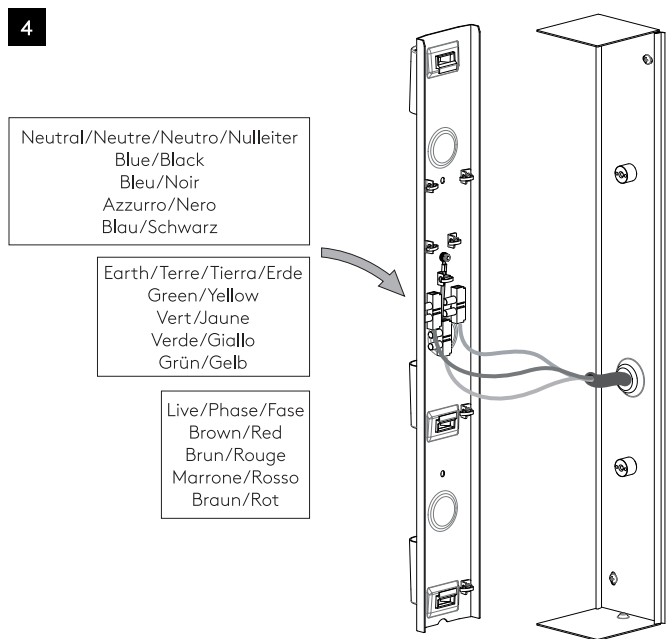

SALERNO 520

astro

GB

PLEASE READ THE INSTRUCTIONS CAREFULLY
BEFORE COMMENCING ASSEMBLY

Live: Normally Brown / Red
Neutral: Normally Blue / Black
Earth: Normally Green / Yellow

FR

LIRE ATTENTIVEMENT LES INSTRUCTIONS
AVANT DE COMMENCER LE MONTAGE

Phase: Normalement Brun / Rouge
Neutre: Normalement Bleu / Noir
Terre: Normalement Vert / Jaune

IT

LEGGERE ATTENTAMENTE LE ISTRUZIONI
PRIMA DI COMINCIARE L'ASSEMBLAGGIO

Cavo positivo: normalmente marrone o rosso
Cavo neutro: normalmente blu o nero
Cavo terra: normalmente verde o giallo

DE

LESEN SIE BITTE DIE ANWEISUNGEN
SORGFÄLTIG DURCH, BEVOR SIE MIT DEM
ZUSAMMENBAUEN BEGINNEN

Phase: Normalerweise Braun / Rot
Nulleiter: Normalerweise Blau / Schwarz
Erde: Normalerweise Grün / Gelb

FOR WALL USE ONLY
Usage mural uniquement
Solo per uso a parete
Nur zur Verwendung als Wandleuchte

1

TURN OFF POWER

Couper le courant! /
Spegner la corrente! /
Strom Abshalten!

2

3

4

5

6