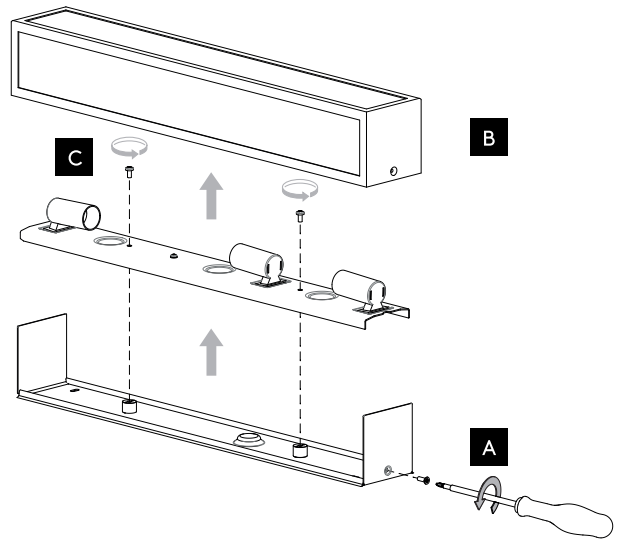

1

TURN OFF POWER

Couper le courant! /
Spegner la corrente! /
Strom Abshalten!

2

3

4

5

6