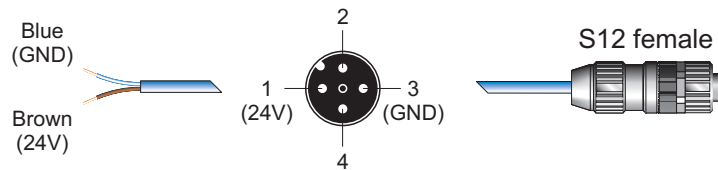

HF INTERFACES

RIS-1053-X20 (720 200 020 ... 720 200 027)

S12-2MVG-010-NNRN-D9FG (223 020 907)

S12-2FVG-010-NNRN (223 020 906)

V12-5TPD-000-NN1 (623 000 943)