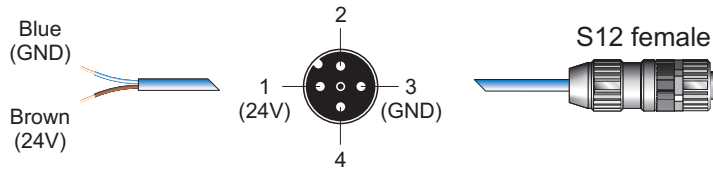

S12-2FVG-010-NNRN (223 020 906)

V12-5TPD-000-NN1 (623 000 943)

DESKTOP TCP/IP INTERFACE

KIT RIS-0583-400 (720 200 030)

S12-2MVG-010-NNR2-D9FG (223 020 908)

S12-2FVG-010-NNRN (223 020 906)

V12-5TPD-000-NN1 (623 000 943)