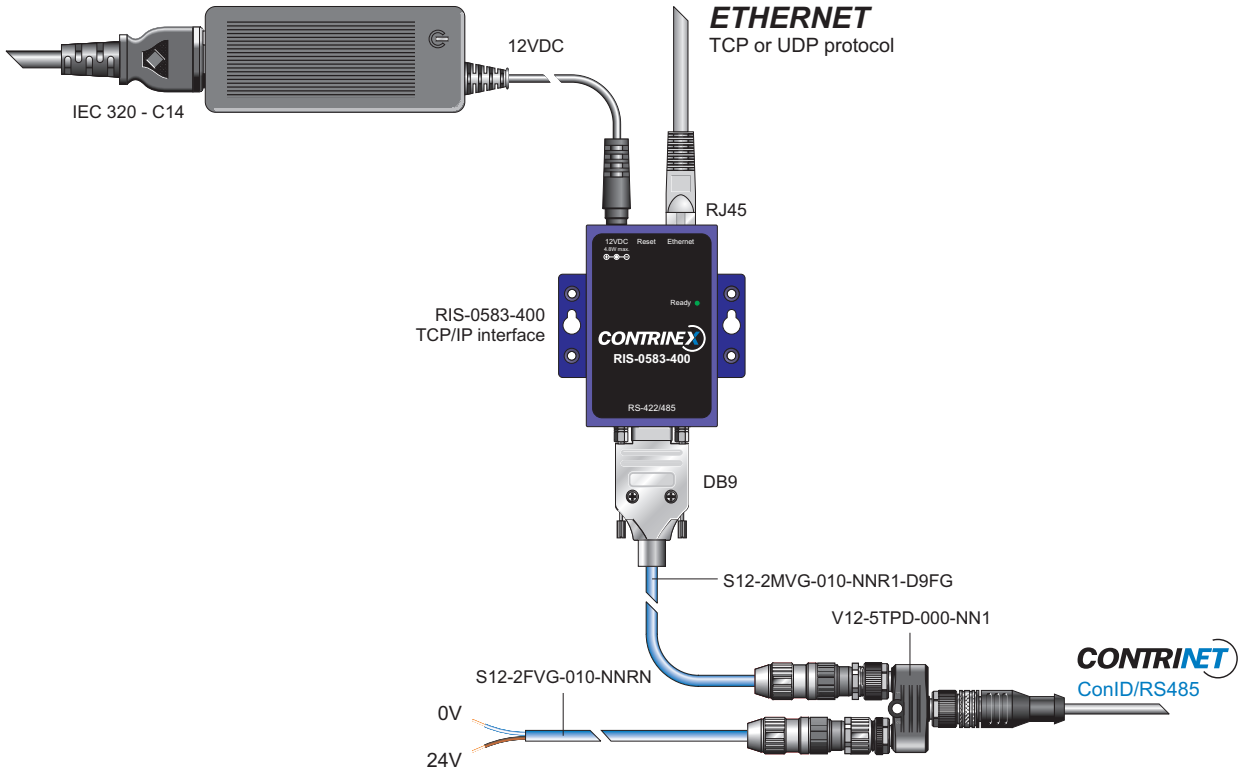

APPLICATION NOTE

Connecting Interfaces with DB-9M Connectors

J.-D. Chatelain

© Contrinex 2017 - JDC-YAG
AN_ContriNET_DB-9M Connectors 170720

INDUSTRIAL TCP/IP INTERFACE

RIS-1613-400 (720 200 032)

S12-2MVG-010-NNR2-D9FG (223 020 909)

S12-2FVG-010-NNRN (223 020 906)

V12-5TPD-000-NN1 (623 000 943)

DESKTOP TCP/IP INTERFACE

KIT RIS-0583-400 (720 200 030)

S12-2MVG-010-NNR2-D9FG (223 020 908)

S12-2FVG-010-NNRN (223 020 906)

V12-5TPD-000-NN1 (623 000 943)

HF INTERFACES

RIS-1053-X20 (720 200 020 ... 720 200 027)

S12-2MVG-010-NNRN-D9FG (223 020 907)

S12-2FVG-010-NNRN (223 020 906)

V12-5TPD-000-NN1 (623 000 943)