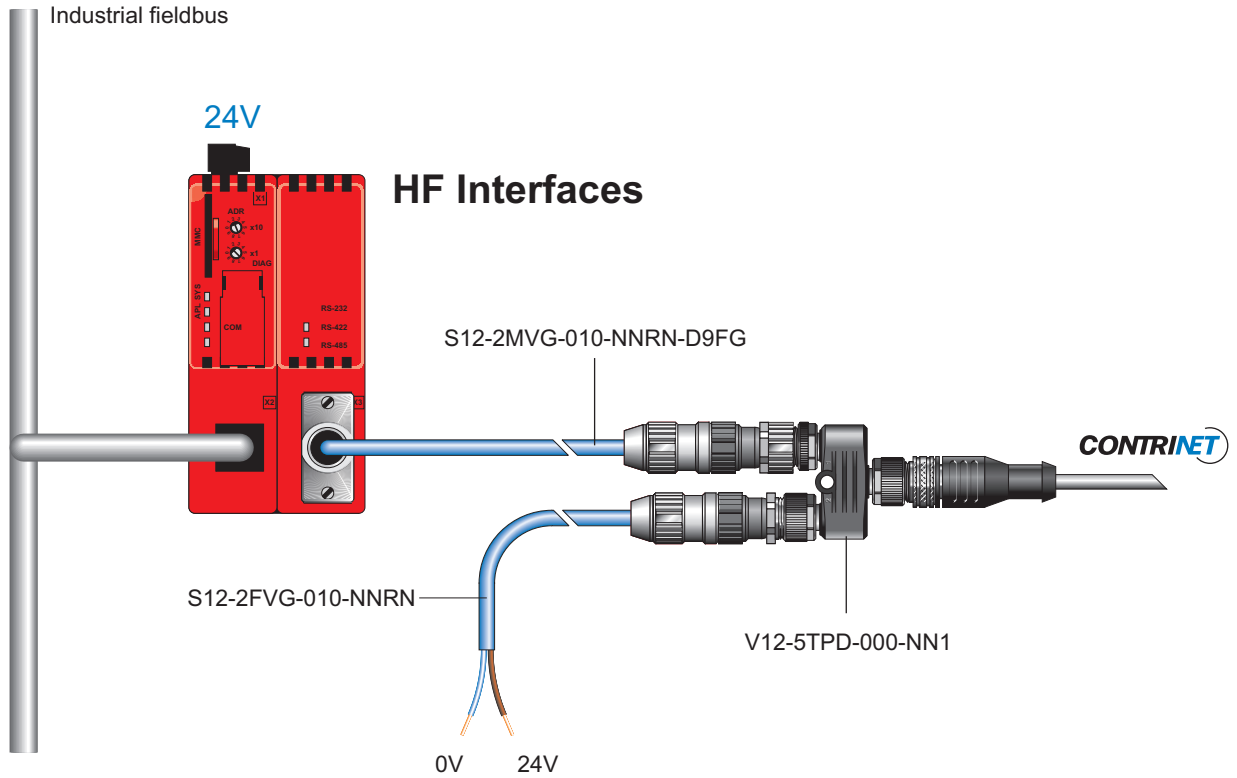

APPLICATION NOTE

Connecting Interfaces with DB-9M Connectors

J.-D. Chatelain

© Contrinex 2017 - JDC-YAG
AN_ContriNET_DB-9M Connectors 170720

INDUSTRIAL TCP/IP INTERFACE

RIS-1613-400 (720 200 032)

S12-2MVG-010-NNR2-D9FG (223 020 909)

S12-2FVG-010-NNRN (223 020 906)

V12-5TPD-000-NN1 (623 000 943)

DESKTOP TCP/IP INTERFACE

KIT RIS-0583-400 (720 200 030)

S12-2MVG-010-NNR2-D9FG (223 020 908)

S12-2FVG-010-NNRN (223 020 906)

V12-5TPD-000-NN1 (623 000 943)

HF INTERFACES

RIS-1053-X20 (720 200 020 ... 720 200 027)

S12-2MVG-010-NNRN-D9FG (223 020 907)

S12-2FVG-010-NNRN (223 020 906)

V12-5TPD-000-NN1 (623 000 943)