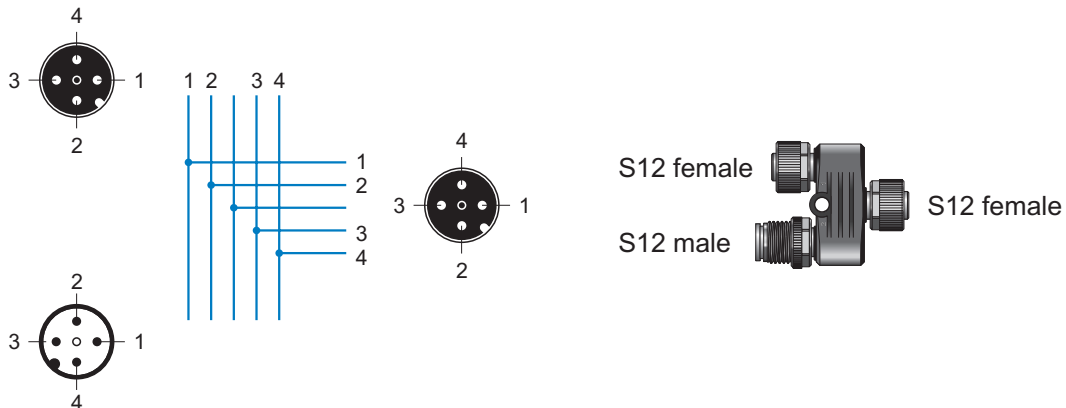

S12-2FVG-010-NNRN (223 020 906)

V12-5TPD-000-NN1 (623 000 943)

DESKTOP TCP/IP INTERFACE

KIT RIS-0583-400 (720 200 030)

S12-2MVG-010-NNR2-D9FG (223 020 908)

S12-2FVG-010-NNRN (223 020 906)

V12-5TPD-000-NN1 (623 000 943)