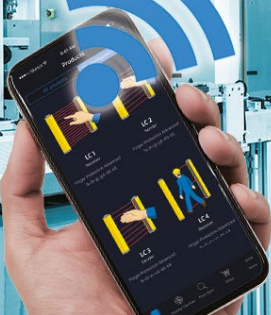

## SAFETY

# EXTENDED Bluetooth® SICHERHEITS-LICHTVORHÄNGE

Die für Industrie 4.0 optimierten Lichtvorhänge der Baureihe EXTENDED bieten mehr Funktionalität und Bedienkomfort dank der EDM\*-Kommunikation zum Steuerungssystem. Für den Anwender bringt EDM auch reduzierte Installations- und Verdrahtungskosten mit sich, weil auf teure Relais verzichtet werden kann. Die drahtlose Konfiguration erfolgt einfach über die kostenlose **Bluetooth®** Smartphone App. Kein zusätzliches Werkzeug oder Kabel ist erforderlich.

## HAUPTVORTEILE

- ✓ Drahtlose Konfiguration und Überwachung
- ✓ Konfigurierbare Strahlkodierung (3 Kanäle), EDM\*Funktion und Start-/Wiederanlaufsperr
- ✓ Schlankes Gehäuse (26 x 26 mm) mit M12-Pigtail-Stecker, IP65
- ✓ Blindzonenfrei auch bei L-förmiger Montage
- ✓ Kat. 4, PL e gemäß ISO 13849-1
- ✓ Zertifiziert TÜV, CE und UL

## CONTRIAPP

\*External Device Monitoring (externe Schützkontrolle)

Auflösung	Fingerschutz (14 mm)	Handschutz (30 mm)
Max. Reichweite	6,5 m	10 m
Schutzhöhe	170 mm bis 1290 mm	170 mm bis 1610 mm