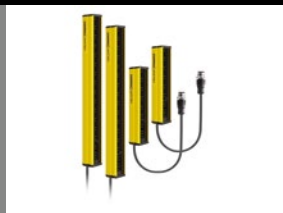

# EXTENDED Bluetooth® SICHERHEITS-LICHTVORHÄNGE

Die für Industrie 4.0 optimierten Lichtvorhänge der Baureihe EXTENDED bieten mehr Funktionalität und Bedienkomfort dank der EDM\*-Kommunikation zum Steuerungssystem. Für den Anwender bringt EDM auch reduzierte Installations- und Verdrahtungskosten mit sich, weil auf teure Relais verzichtet werden kann. Die drahtlose Konfiguration erfolgt einfach über die kostenlose **Bluetooth®** Smartphone App. Kein zusätzliches Werkzeug oder Kabel ist erforderlich.

## HAUPTVORTEILE

- ✓ Drahtlose Konfiguration und Überwachung
- ✓ Konfigurierbare Strahlkodierung (3 Kanäle), EDM\*Funktion und Start-/Wiederanlaufsperr
- ✓ Schlankes Gehäuse (26 x 26 mm) mit M12-Pigtail-Stecker, IP65
- ✓ Blindzonenfrei auch bei L-förmiger Montage
- ✓ Kat. 4, PL e gemäß ISO 13849-1
- ✓ Zertifiziert TÜV, CE und UL