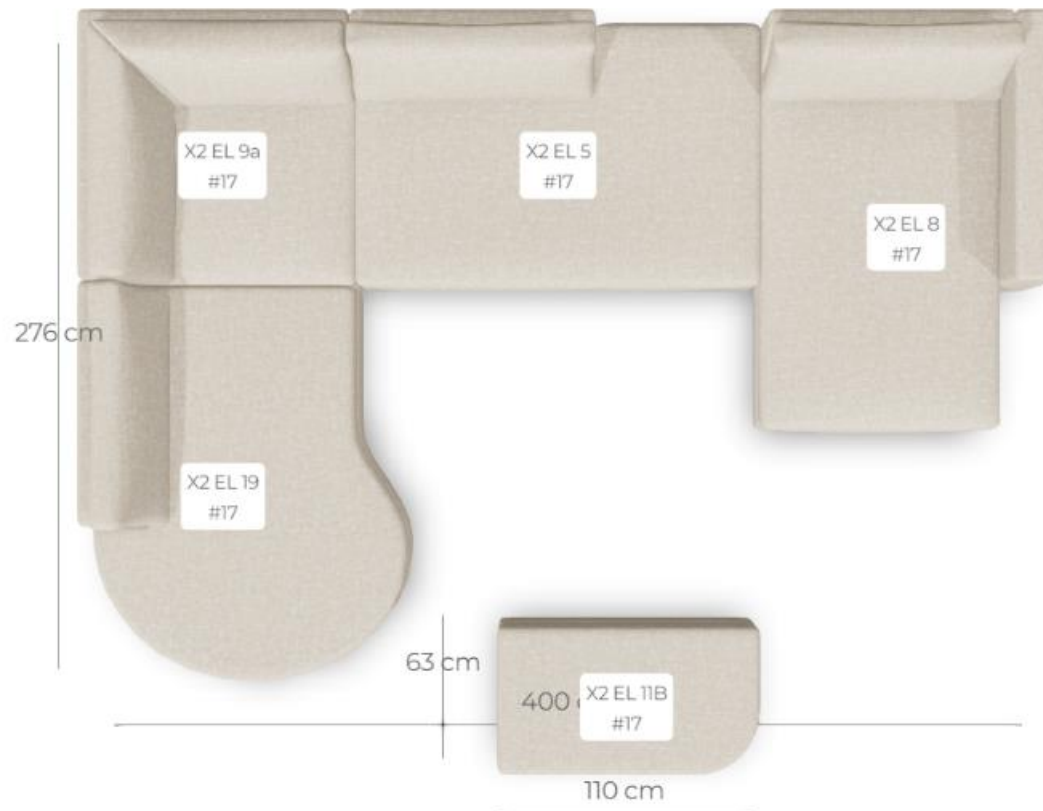

EL9 : 100 x 170cm

EL5 : 100 x 170cm

EL8 : 100 x 170cm

EL11B : 100 x 170cm

2x kussen M 90x35cm

1x blockkussen

Nieuw in verpakking!

Direct leverbaar

€ 3.712,-

KLEUR #17 ecru velours

OUTLET

X6 module G rechts

EI 4 hoek rechts : 119x103
EI 2: 1 zits: 90x103
EI 6: open lounge: 166x103

Totale breedte 375cm

Eventueel bij te leveren:
Kussen L: in beige uni 3x (89 per stuk)