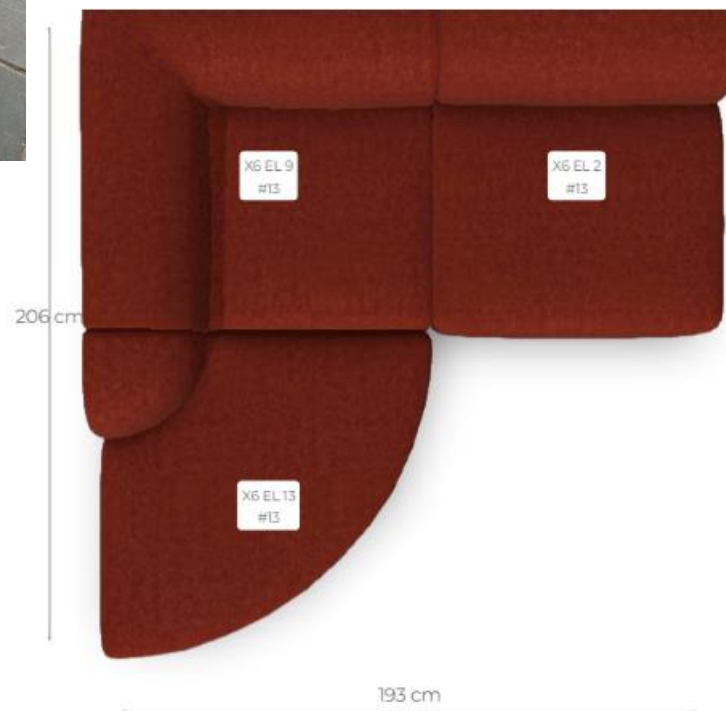

X6 3 elementen (set)

EL13 : 103 x 103cm

EL9 : 103 x 103cm

EL2 : 90 x 103cm

van ~~€ 1.897,-~~
voor € 1.299,-

KLEUR #13 Roest velours

6

S O F A