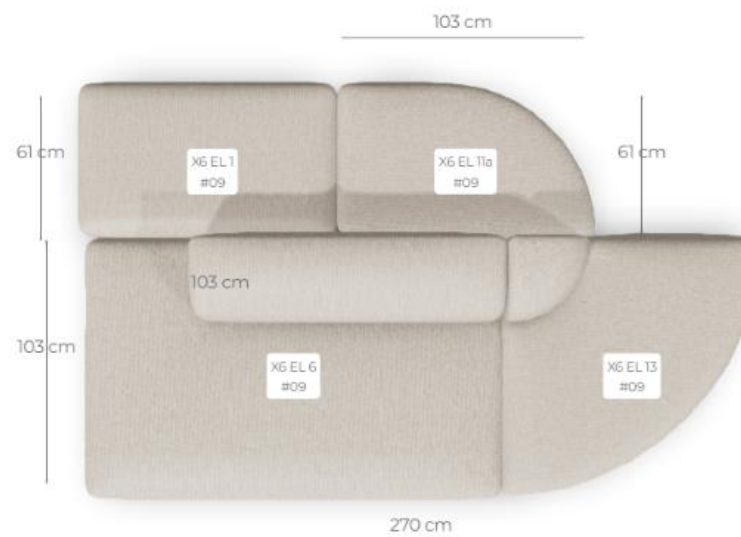

X2 (5 elementen)

- EI 1 - 60x110 (hocker)
- EI 2 - 100x110 (1-zits) 2x
- EI 9 - 110x110 (hoek)
- EL 5 - 170x110

Totale afmeting **370cm x 280cm**
zo goed als nieuw

*(evt. extra lendenkussens in dezelfde stof
bij te bestellen)*

EL 5: 166x103cm

EL 13: 103x103cm

EL 1: 61x103cm

EL 11A: 61x103cm

Incl. 1x kussen rechthoek M
en 1x roll kussen

~~van €2.444,-~~
voor €2.099,-

KLEUR #09 Beige melange

Nieuw uit verpakking!