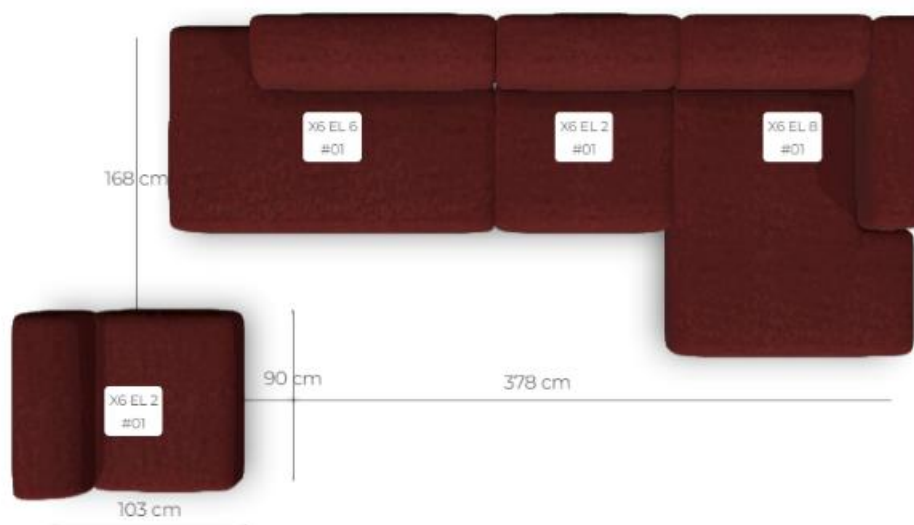

*Afwerking
achterzijde*

4 X 6
S O F A

X 6