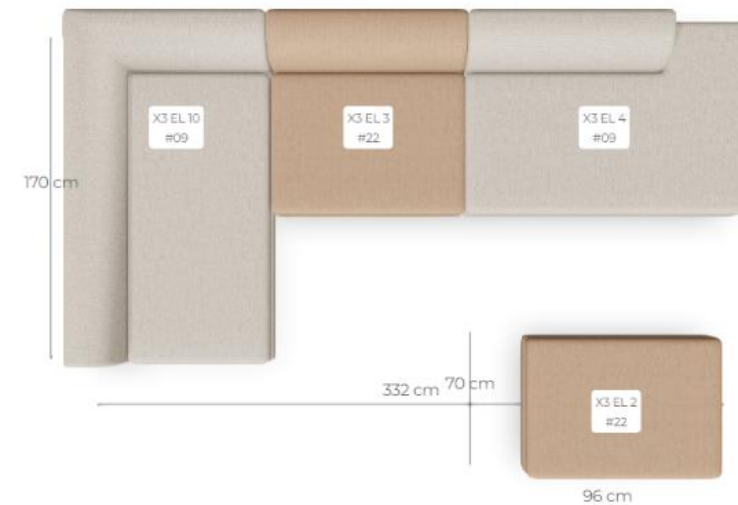

*Kan ook als module B (236cm) gekocht worden zonder de
elementen in #22 beige velvet. Zie vorige pagina.*