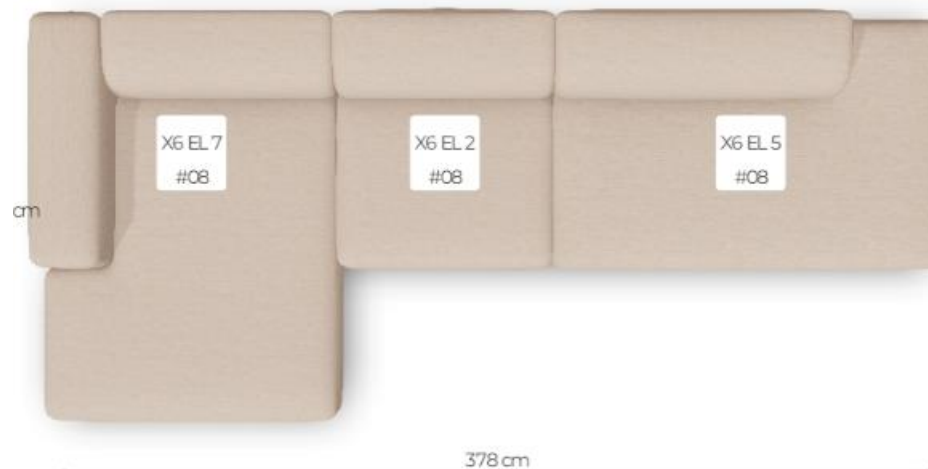

4  6
SOFA

DE MODULAIRE LOUNGE BANK

- **lounge bank** met lage, diepe zit • **veel combinaties** mogelijk
- **extra breed** loungedeel (geschikt voor twee personen)

OUTLET

X6 module F - links

EL 7: 122x168

EI 2: 90x103

EI 5: 166x103

Totaal = 378cm breed

Incl. 3x kussen rechthoek L (90x40cm)
à 89 euro p/stuk

van ~~€ 2.166,-~~
voor **€ 1.799,-**

KLEUR #08 beige uni

Nieuw uit verpakking!

4 X 6
S O F A

X6 - 4 elementen

EL 5: 166x103cm

EL 13: 103x103cm

EL 1: 61x103cm

EL 11A: 61x103cm

Incl. 1x kussen rechthoek M
en 1x roll kussen

~~van €2.444,-~~
voor €2.099,-

KLEUR #09 Beige melange

Nieuw uit verpakking!