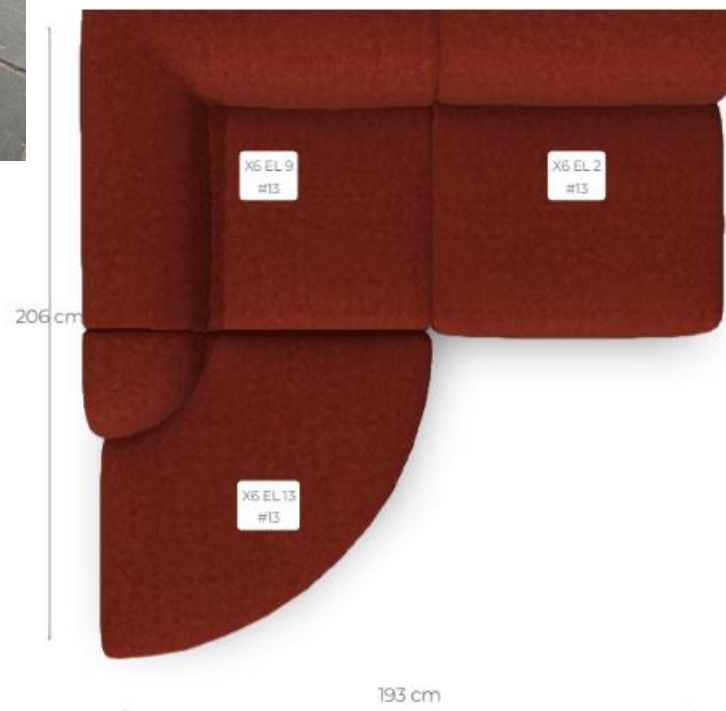

## X6 3 elementen (set)

EL13 : 103 x 103cm

EL9 : 103 x 103cm

EL2 : 90 x 103cm

van ~~€ 1.897,-~~  
voor € 1.299,-

KLEUR #13 Roest velours

**X6**

**4X6**  
S O F A