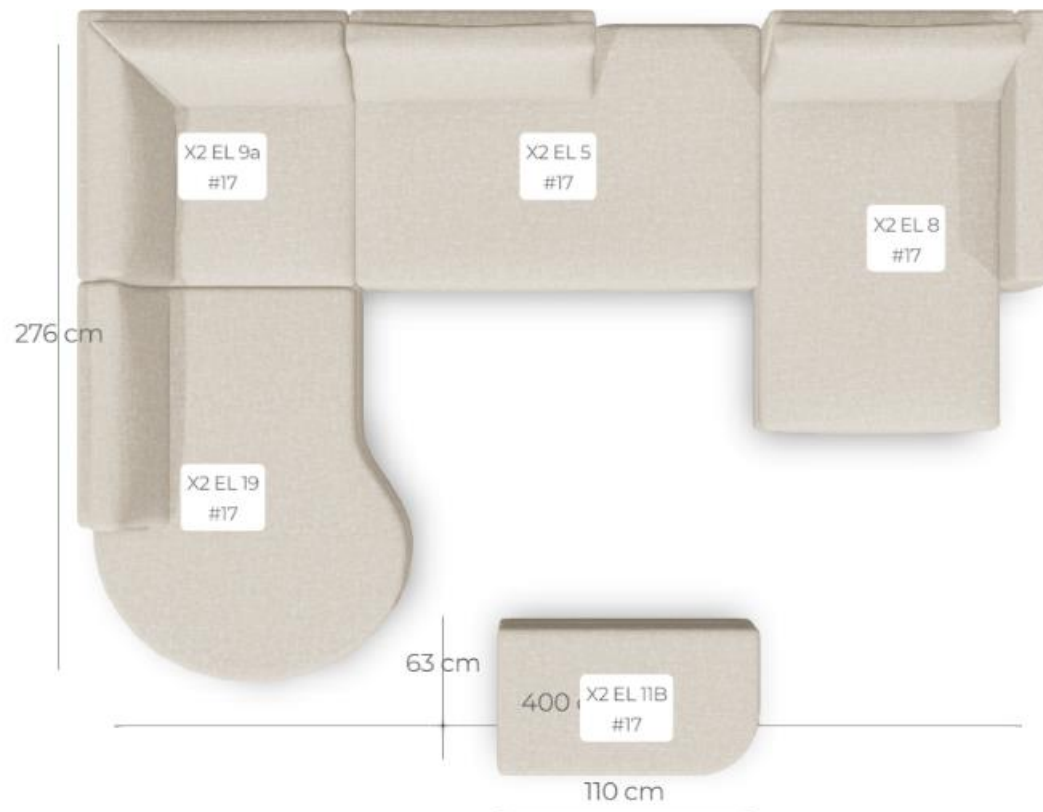

X2 5 elementen NIEUW

EL19 : 100 x 170cm

EL9 : 100 x 170cm

EL5 : 100 x 170cm

EL8 : 100 x 170cm

EL11B : 100 x 170cm

2x kussen M 90x35cm

1x blockkussen

Nieuw in verpakking!

Direct leverbaar

€ 4362,-

KLEUR #17 ecru velours