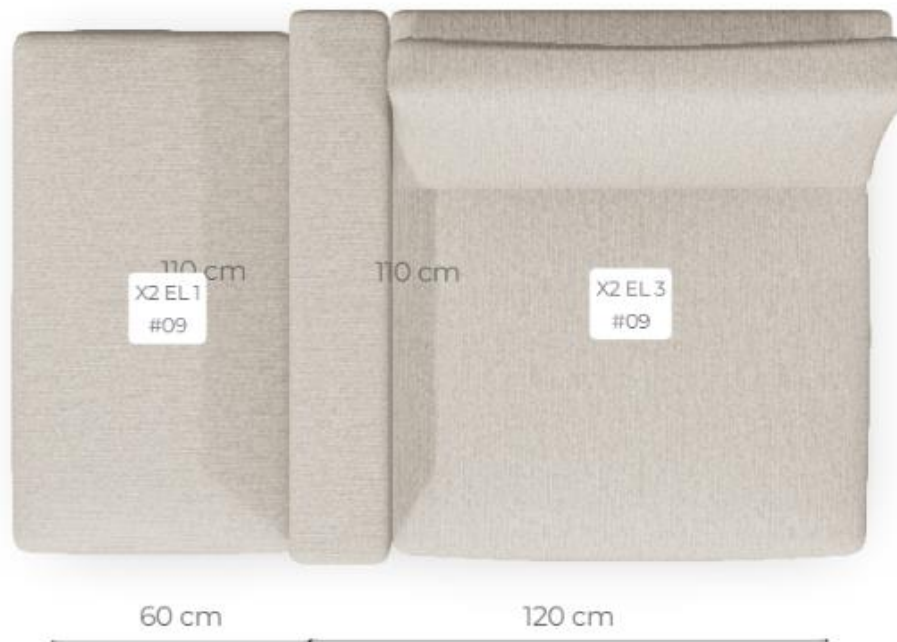

## X2 2 elementen)

El 6 : 170cmx110cm

El 1: 61x110cm

**Nieuw uit verpakking!**

van ~~€ 1098~~  
voor **€ 899,-**

**KLEUR #09 beige melange**

**4x6**  
S O F A