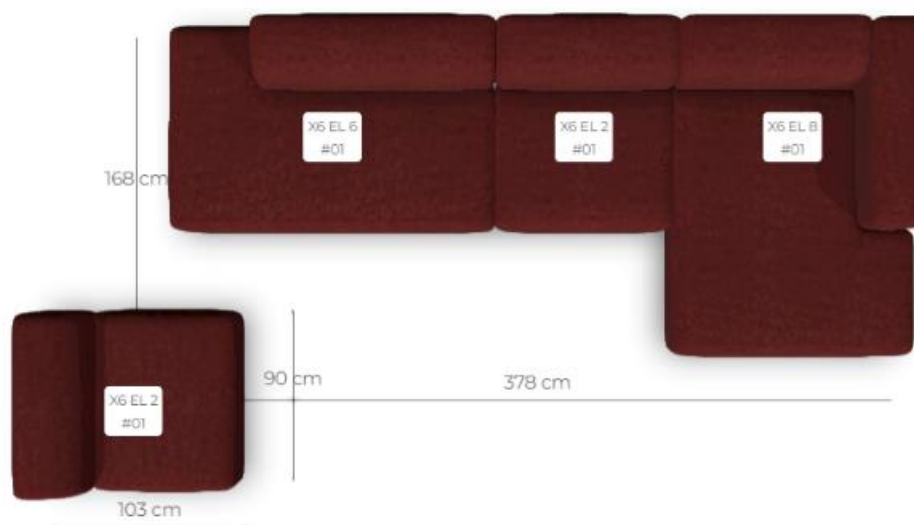

## X6 module F rechts + extra 1- zits

El 8 chaise longue: 122x168  
2x El 2 (1-zits): 90x103  
El 6: 166x103

Incl. 4x kussen rechthoek L (90x40cm)

van ~~€ 2.754,-~~  
voor € 2.199,-

KLEUR #01 wijnrood velours