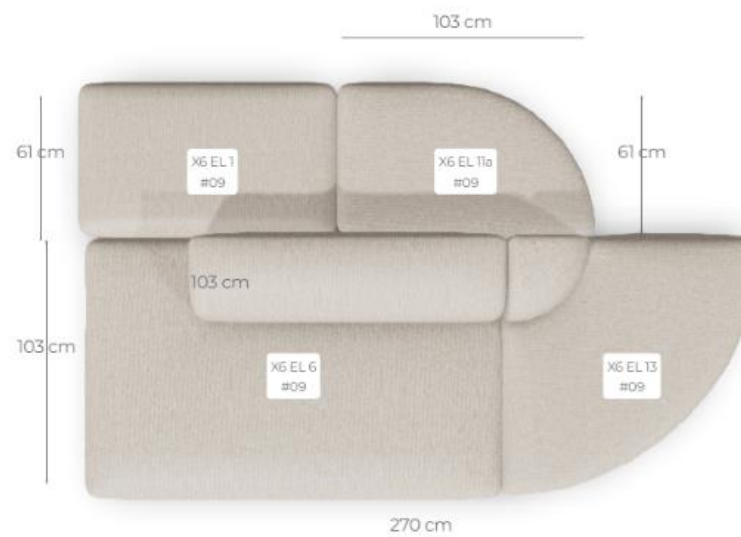

## X2 (5 elementen)

- EI 1 - 60x110 (hocker)
- EI 2 - 100x110 (1-zits) 2x
- EI 9 - 110x110 (hoek)
- EL 5 - 170x110

Totale afmeting **370cm x 280cm**  
zo goed als nieuw

*(evt. extra lendenkussens in dezelfde stof  
bij te bestellen)*

## X6 - 4 elementen

EL 5: 166x103cm

EL 13: 103x103cm

EL 1: 61x103cm

EL 11A: 61x103cm

Incl. 1x kussen rechthoek M  
en 1x roll kussen

~~van €2.444,-~~  
voor €2.099,-

KLEUR #09 Beige melange