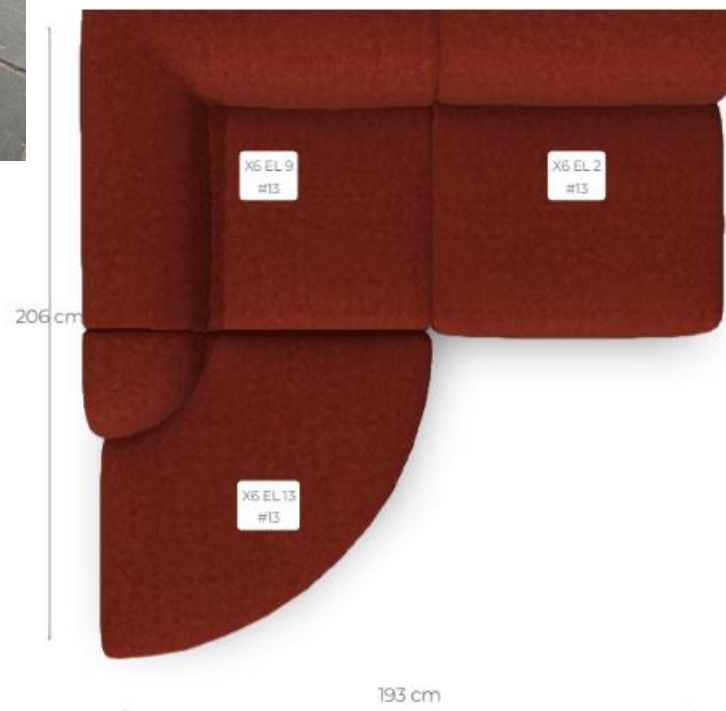

KLEUR #19 OUD roze bouclé

4X6
SOFA

X6 3 elementen (set)

EL13 : 103 x 103cm

EL9 : 103 x 103cm

EL2 : 90 x 103cm

van ~~€ 1.897,-~~
voor € 1.299,-

KLEUR #13 Roest velours