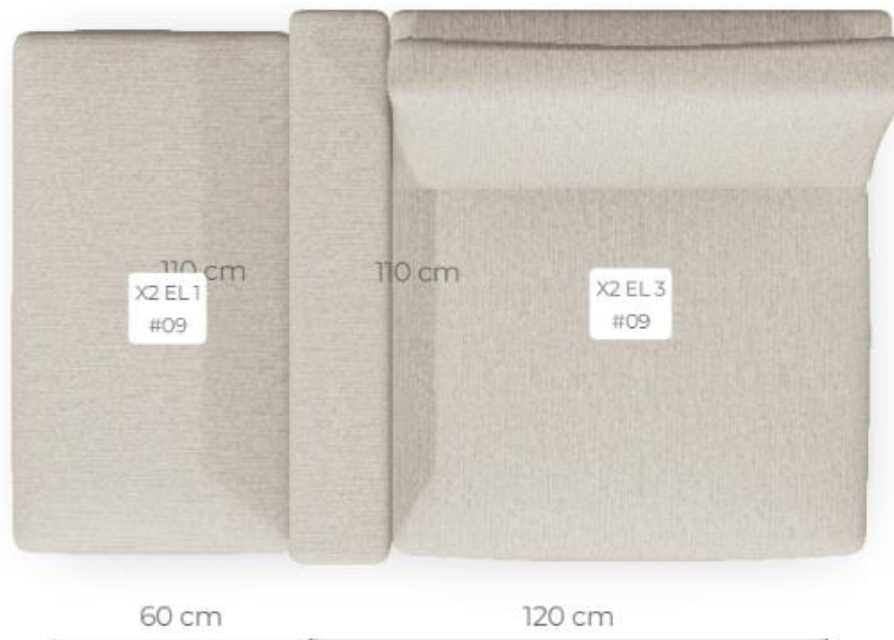

X2 2 elementen)

El 6 : 170cmx110cm

El 1: 61x110cm

Nieuw uit verpakking!

van ~~€ 1098~~
voor **€ 899,-**

KLEUR #09 beige melange

4x6
S O F A