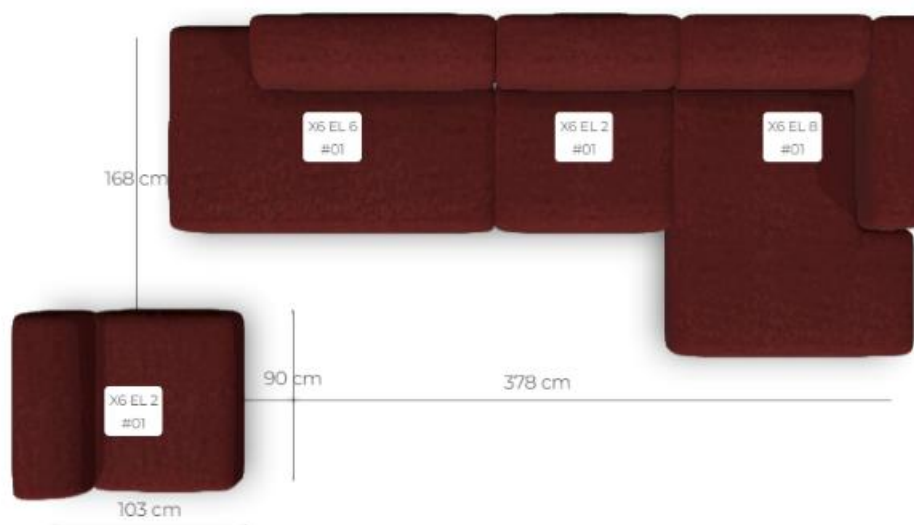

X6 module F rechts + extra 1- zits

El 8 chaise longue: 122x168
2x El 2 (1-zits): 90x103
El 6: 166x103

Incl. 4x kussen rechthoek L (90x40cm)

van ~~€ 2.754,-~~
voor € 2.199,-

KLEUR #01 wijnrood velours

*Afwerking
achterzijde*