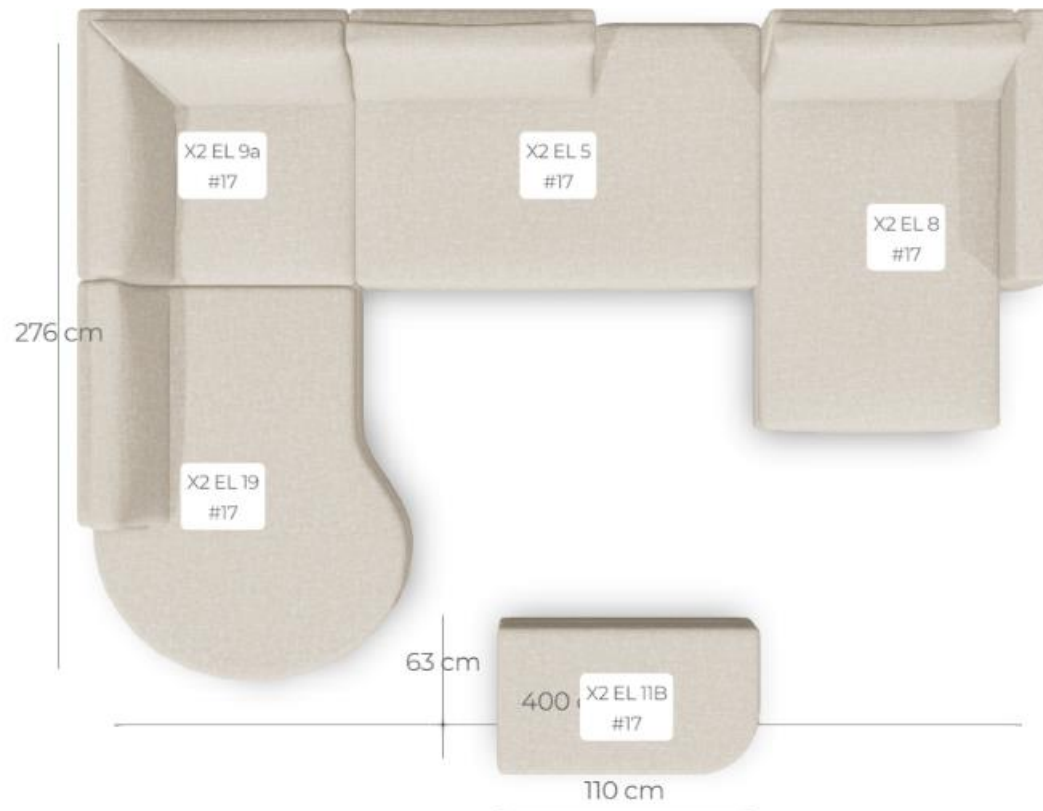

EL19 : 100 x 170cm

EL9 : 100 x 170cm

EL5 : 100 x 170cm

EL8 : 100 x 170cm

EL11B : 100 x 170cm

2x kussen M 90x35cm

1x blockkussen

Nieuw in verpakking!

Direct leverbaar

€ 3.712,-

KLEUR #17 ecru velours

X6 module G rechts

EI 4 hoek rechts : 119x103

EI 2: 1 zits: 90x103

EI 6: open lounge: 166x103

Totale breedte 375cm