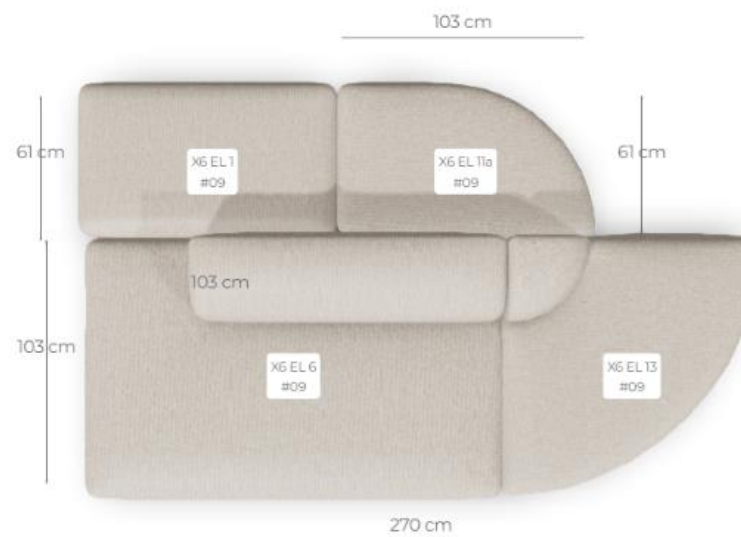

Nieuw uit verpakking!

4 X 6
S O F A