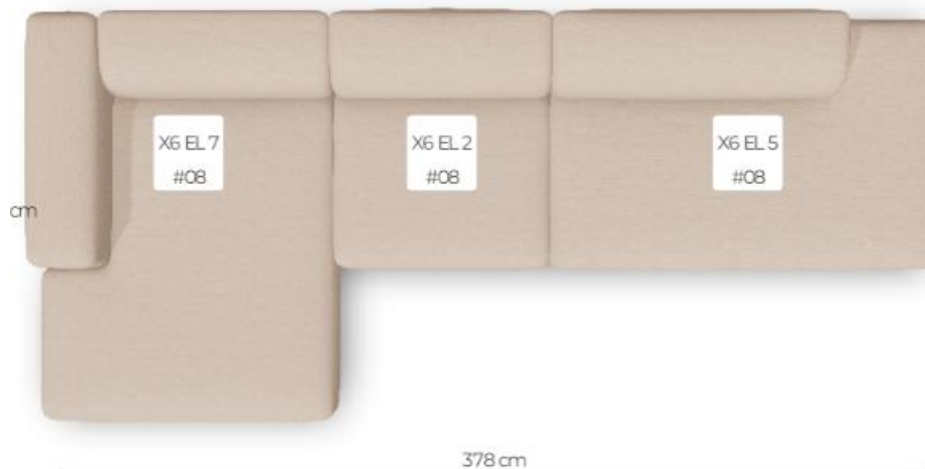

Nieuw uit verpakking!

4 X 6
S O F A