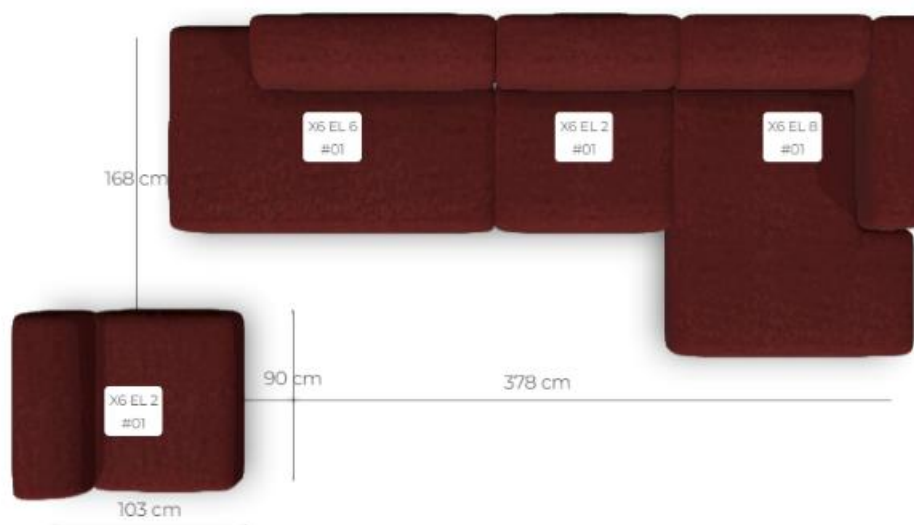

*Afwerking
achterzijde*

X6

4 X 6
S O F A