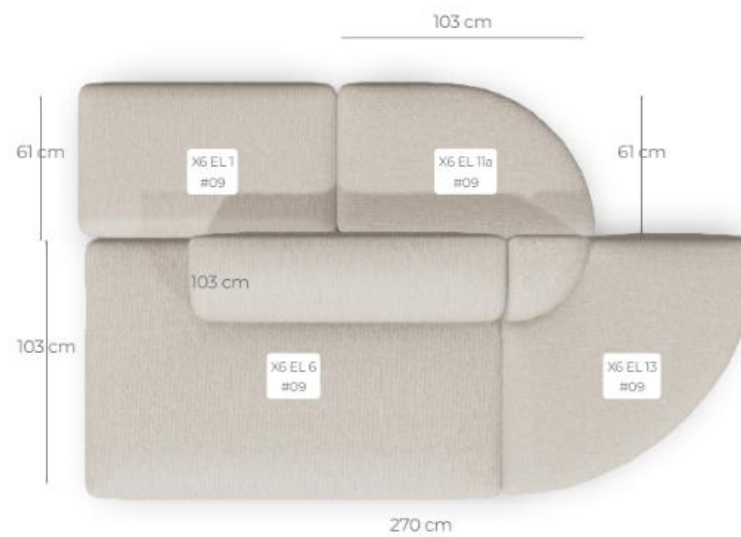

X2 (5 elementen)

- EI 1 - 60x110 (hocker)
- EI 2 - 100x110 (1-zits) 2x
- EI 9 - 110x110 (hoek)
- EL 5 - 170x110

Totale afmeting **370cm x 280cm**
zo goed als nieuw

*(evt. extra lendenkussens in dezelfde stof
bij te bestellen)*

X6 - 4 elementen

EL 5: 166x103cm

EL 13: 103x103cm

EL 1: 61x103cm

EL 11A: 61x103cm

Incl. 1x kussen rechthoek M
en 1x roll kussen

~~van €2.444,-~~
voor €2.099,-

KLEUR #09 Beige melange