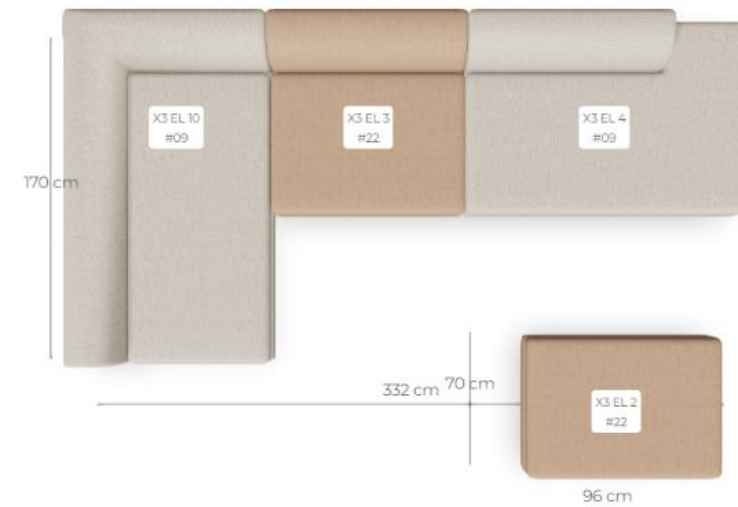

*Kan ook als module B (236cm) gekocht worden zonder de
elementen in #22 beige velvet. Zie vorige pagina.*