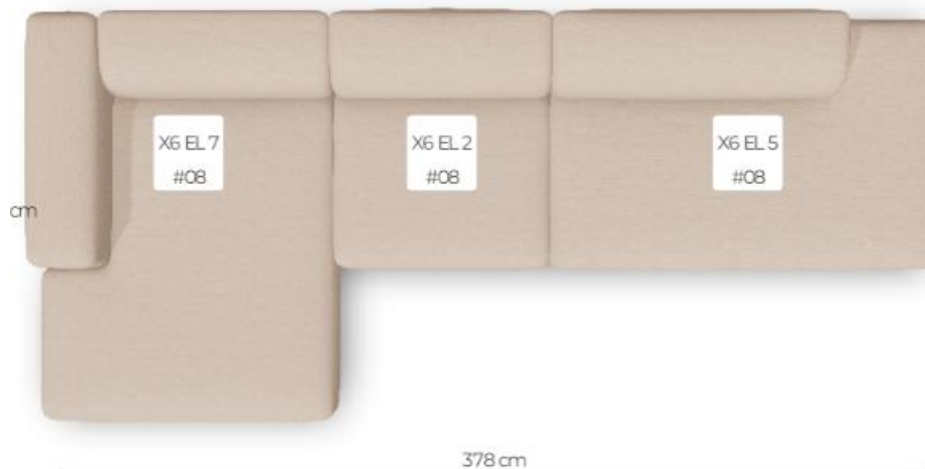

EI 5: 166x103

Totaal = 378cm breed

Incl. 3x kussen rechthoek L (90x40cm)
à 89 euro p/stuk

van ~~€ 2.166,-~~
voor **€ 1.799,-**

KLEUR #08 beige uni

X6

Nieuw uit verpakking!

4 X 6
S O F A

X6 - 4 elementen

EL 5: 166x103cm

EL 13: 103x103cm

EL 1: 61x103cm

EL 11A: 61x103cm

Incl. 1x kussen rechthoek M
en 1x roll kussen

~~van €2.444,-~~
voor €2.099,-

KLEUR #09 Beige melange