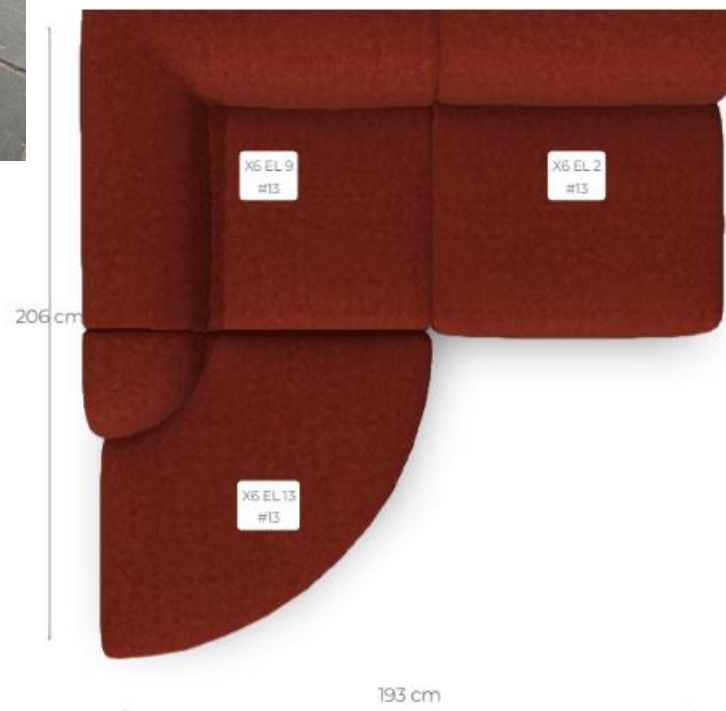

EL13 : 103 x 103cm

EL9 : 103 x 103cm

EL2 : 90 x 103cm

van ~~€ 1.897,-~~
voor € 1.299,-

KLEUR #13 Roest velours

 6

S O F A

X6 2 elementen