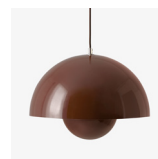

Flowerpot<sup>VP7</sup>  
Verner Panton  
1968

Shade Ø: 37cm / 14.6in

# Flowerpor<sup>VP7</sup> Verner Panton 1968

## → Stock item

Beige Red (RAL 3012), Light Blue (NCS S 3020-R90B), Mustard (NCS S 3060-Y10R), Red Brown (RAL 8012), Grey Beige (NCS S 4005-Y20R), Dark Green (NCS S 8010-B70G), White (RAL 9010), Matt Black (RAL 9017), Matt Light, Grey (PT 3U), Matt White (RAL 9003) & Stone Blue (NCS S 6005-B80G), Pale Sand (RAL1000), Signal Green (RAL6032)

## Related products

→ Dark Green

→ Mustard

→ Beige Red

→ Red Brown

→ Light Blue

→ Stone Blue

→ Grey Beige