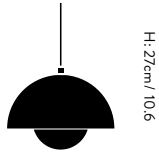

Flowerpot<sup>VP7</sup>  
Verner Panton  
1968

Shade Ø: 37cm / 14.6in

## Dimensions

Ø: 37cm / 14.6in, H: 27cm / 10.6in

## Packaging dimensions

H: 45cm / 17.7in, W: 45cm / 17.7in, L: 28cm / 11 in