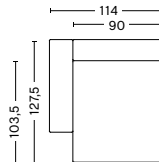

HEIGHT / 67 cm / 26.38"

SEAT HEIGHT / 40 cm / 15.75"

ARMREST DEPTH / 24 cm / 9.45"

MIDDLE / ART. 1963

WIDTH / 91,5 cm / 36.02"

DEPTH / 95,5 cm / 37.6"

HEIGHT / 67 cm / 26.38"

SEAT HEIGHT / 40 cm / 15.75"

LEFT BACKREST / ART. 9302
WIDTH / 132,5/76 cm / 52.17"
DEPTH / 95,5 cm / 37.6"
HEIGHT / 67 cm / 26.38"
SEAT HEIGHT / 40 cm / 15.75"

MAGS NARROW CHAISE LONGUE MODULES

RIGHT ARMREST / ART. 8161
WIDTH / 97 cm / 38.19"
DEPTH / 127,5 cm / 50.2"
HEIGHT / 67 cm / 26.38"
SEAT HEIGHT / 40 cm / 15.75"

LEFT ARMREST / ART. 8162
WIDTH / 97 cm / 38.19"
DEPTH / 127,5 cm / 50.2"
HEIGHT / 67 cm / 26.38"
SEAT HEIGHT / 40 cm / 15.75"

MAGS WIDE CHAISE LONGUE MODULES

RIGHT ARMREST / ART. 8261
WIDTH / 114 cm / 44.88"
DEPTH / 127,5 cm / 50.2"
HEIGHT / 67 cm / 26.38"
SEAT HEIGHT / 40 cm / 15.75"

LEFT ARMREST / ART. 8262
WIDTH / 114 cm / 44.88"
DEPTH / 127,5 cm / 50.2"
HEIGHT / 67 cm / 26.38"
SEAT HEIGHT / 40 cm / 15.75"

MAGS OTTOMAN

OTTOMAN XS / ART. 01
WIDTH / 79 cm / 31.1"
DEPTH / 79 cm / 31.1"
HEIGHT / 40 cm / 15.75"