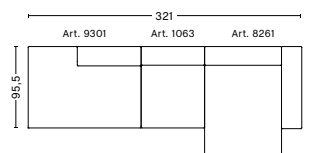

3 SEATER COMB. 4 / RIGHT

WIDTH / 321 cm / 126.37"

DEPTH / 95,5/127,5 cm / 37.6/50.19"

HEIGHT / 67 cm / 26.38"

SEAT HEIGHT / 40 cm / 15.75"