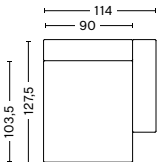

HEIGHT / 67 cm / 26.38"

SEAT HEIGHT / 40 cm / 15.75"

ARMREST DEPTH / 24 cm / 9.45"

MIDDLE / ART. 1963

WIDTH / 91,5 cm / 36.02"

DEPTH / 95,5 cm / 37.6"

HEIGHT / 67 cm / 26.38"

SEAT HEIGHT / 40 cm / 15.75"

LEFT BACKREST / ART. 9302
WIDTH / 132,5/76 cm / 52.17"
DEPTH / 95,5 cm / 37.6"
HEIGHT / 67 cm / 26.38"
SEAT HEIGHT / 40 cm / 15.75"

MAGS NARROW CHAISE LONGUE MODULES

RIGHT ARMREST / ART. 8161
WIDTH / 97 cm / 38.19"
DEPTH / 127,5 cm / 50.2"
HEIGHT / 67 cm / 26.38"
SEAT HEIGHT / 40 cm / 15.75"

LEFT ARMREST / ART. 8162
WIDTH / 97 cm / 38.19"
DEPTH / 127,5 cm / 50.2"
HEIGHT / 67 cm / 26.38"
SEAT HEIGHT / 40 cm / 15.75"

MAGS WIDE CHAISE LONGUE MODULES

RIGHT ARMREST / ART. 8261
WIDTH / 114 cm / 44.88"
DEPTH / 127,5 cm / 50.2"
HEIGHT / 67 cm / 26.38"
SEAT HEIGHT / 40 cm / 15.75"

LEFT ARMREST / ART. 8262
WIDTH / 114 cm / 44.88"
DEPTH / 127,5 cm / 50.2"
HEIGHT / 67 cm / 26.38"
SEAT HEIGHT / 40 cm / 15.75"

MAGS OTTOMAN

OTTOMAN XS / ART. 01
WIDTH / 79 cm / 31.1"
DEPTH / 79 cm / 31.1"
HEIGHT / 40 cm / 15.75"