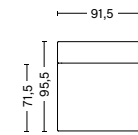

WIDTH / 114 cm / 44.88"

DEPTH / 95,5 cm / 37.6"

HEIGHT / 67 cm / 26.38"

SEAT HEIGHT / 40 cm / 15.75"

ARMREST DEPTH / 24 cm / 9.45"

LEFT ARMREST / ART. 1962

WIDTH / 114 cm / 44.88"

DEPTH / 95,5 cm / 37.6"

HEIGHT / 67 cm / 26.38"

SEAT HEIGHT / 40 cm / 15.75"

ARMREST DEPTH / 24 cm / 9.45"

MIDDLE / ART. 1963

WIDTH / 91,5 cm / 36.02"

DEPTH / 95,5 cm / 37.6"

HEIGHT / 67 cm / 26.38"

SEAT HEIGHT / 40 cm / 15.75"

ARMREST DEPTH / 24 cm / 9.45"

MAGS CORNER MODULES

RIGHT CORNER / ART. 1861

WIDTH / 93 cm / 36.61"

DEPTH / 93 cm / 36.61"

HEIGHT / 67 cm / 26.38"

SEAT HEIGHT / 40 cm / 15.75"

ARMREST DEPTH / 24 cm / 9.45"