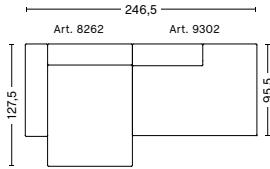

Link to downloads.

DIMENSIONS / MAGS COMBINATIONS

2,5 SEATER COMB. 1

WIDTH / 228 cm / 89.76"

DEPTH / 95,5 cm / 37.6"

HEIGHT / 67 cm / 26.38"

SEAT HEIGHT / 40 cm / 15.75"

3 SEATER COMB. 1

WIDTH / 268,5 cm / 105.71"

DEPTH / 95,5 cm / 37.6"

HEIGHT / 67 cm / 26.38"

SEAT HEIGHT / 40 cm / 15.75"

2,5 SEATER COMB. 3 / LEFT

WIDTH / 246,5 cm / 97.04"

DEPTH / 95,5/127,5 cm / 37.6/50.19"

HEIGHT / 67 cm / 26.38"

SEAT HEIGHT / 40 cm / 15.75"

2,5 SEATER COMB. 3 / RIGHT

WIDTH / 246,5 cm / 97.04"

DEPTH / 95,5/127,5 cm / 37.6/50.19"

HEIGHT / 67 cm / 26.38"

SEAT HEIGHT / 40 cm / 15.75"

3 SEATER COMB. 3 / LEFT

WIDTH / 304 cm / 119.68"