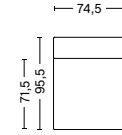

HEIGHT / 67 cm / 26.38"

SEAT HEIGHT / 40 cm / 15.75"

DIMENSIONS / MAGS MODULES

MAGS NARROW MODULES

RIGHT ARMREST / ART. 1061

WIDTH / 97 cm / 38.19"

DEPTH / 95,5 cm / 37.6"

HEIGHT / 67 cm / 26.38"

SEAT HEIGHT / 40 cm / 15.75"

ARMREST DEPTH / 24 cm / 9.45"

LEFT ARMREST / ART. 1062

WIDTH / 97 cm / 38.19"

DEPTH / 95,5 cm / 37.6"

HEIGHT / 67 cm / 26.38"

SEAT HEIGHT / 40 cm / 15.75"

ARMREST DEPTH / 24 cm / 9.45"

MIDDLE / ART. 1063

WIDTH / 74,5 cm / 29.33"

DEPTH / 95,5 cm / 37.6"

HEIGHT / 67 cm / 26.38"

SEAT HEIGHT / 40 cm / 15.75"

ARMREST DEPTH / 24 cm / 9.45"

MAGS WIDE MODULES

RIGHT ARMREST / ART. 1961

WIDTH / 114 cm / 44.88"

DEPTH / 95,5 cm / 37.6"

HEIGHT / 67 cm / 26.38"

SEAT HEIGHT / 40 cm / 15.75"

ARMREST DEPTH / 24 cm / 9.45"

LEFT ARMREST / ART. 1962

WIDTH / 114 cm / 44.88"

DEPTH / 95,5 cm / 37.6"