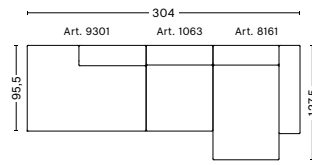

SEAT HEIGHT / 40 cm / 15.75"

2,5 SEATER COMB. 3 / RIGHT

WIDTH / 246,5 cm / 97.04"

DEPTH / 95,5/127,5 cm / 37.6/50.19"

HEIGHT / 67 cm / 26.38"

SEAT HEIGHT / 40 cm / 15.75"

3 SEATER COMB. 3 / LEFT

WIDTH / 304 cm / 119.68"

DEPTH / 95,5/127,5 cm / 37.6/50.19"

HEIGHT / 67 cm / 26.38"

SEAT HEIGHT / 40 cm / 15.75"

3 SEATER COMB. 3 / RIGHT

WIDTH / 304 cm / 119.68"

DEPTH / 95,5/127,5 cm / 37.6/50.19"

HEIGHT / 67 cm / 26.38"

SEAT HEIGHT / 40 cm / 15.75"

3 SEATER COMB. 4 / LEFT

WIDTH / 321 cm / 126.37"

DEPTH / 95,5/127,5 cm / 37.6/50.19"

HEIGHT / 67 cm / 26.38"

SEAT HEIGHT / 40 cm / 15.75"

3 SEATER COMB. 4 / RIGHT

WIDTH / 321 cm / 126.37"

DEPTH / 95,5/127,5 cm / 37.6/50.19"