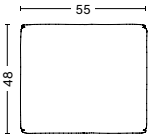

SEAT HEIGHT / 40 cm / 15.75"

ARMREST DEPTH / 24 cm / 9.45"

LEFT ARMREST / ART. 1062

WIDTH / 97 cm / 38.19"

DEPTH / 95,5 cm / 37.6"

HEIGHT / 67 cm / 26.38"

SEAT HEIGHT / 40 cm / 15.75"

ARMREST DEPTH / 24 cm / 9.45"

HEIGHT / 67 cm / 26.38"

SEAT HEIGHT / 40 cm / 15.75"

ARMREST DEPTH / 24 cm / 9.45"

MIDDLE / ART. 1963

WIDTH / 91,5 cm / 36.02"

DEPTH / 95,5 cm / 37.6"

HEIGHT / 67 cm / 26.38"

SEAT HEIGHT / 40 cm / 15.75"

LEFT ARMREST / ART. 8262
WIDTH / 114 cm / 44.88"
DEPTH / 127,5 cm / 50.2"
HEIGHT / 67 cm / 26.38"
SEAT HEIGHT / 40 cm / 15.75"

MAGS OTTOMAN

OTTOMAN XS / ART. 01
WIDTH / 79 cm / 31.1"
DEPTH / 79 cm / 31.1"
HEIGHT / 40 cm / 15.75"

OTTOMAN S / ART. 02
WIDTH / 79 cm / 31.1"
DEPTH / 96 cm / 37.8"
HEIGHT / 40 cm / 15.75"

MAGS CUSHIONS

CUSHION / ART. 09
WIDTH / 55 cm / 31.1"
DEPTH / 96 cm / 37.8"
HEIGHT / 40 cm / 15.75"

CUSHION / ART. 10
WIDTH / 55 cm / 36.02"
DEPTH / 9 cm / 37.6"
HEIGHT / 48 cm / 26.38"