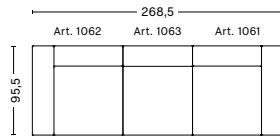

Link to downloads.

DIMENSIONS / MAGS COMBINATIONS

2,5 SEATER COMB. 1

WIDTH / 228 cm / 89.76"

DEPTH / 95,5 cm / 37.6"

HEIGHT / 67 cm / 26.38"

SEAT HEIGHT / 40 cm / 15.75"

3 SEATER COMB. 1

WIDTH / 268,5 cm / 105.71"

DEPTH / 95,5 cm / 37.6"

HEIGHT / 67 cm / 26.38"

SEAT HEIGHT / 40 cm / 15.75"

2,5 SEATER COMB. 3 / LEFT

WIDTH / 246,5 cm / 97.04"

DEPTH / 95,5/127,5 cm / 37.6/50.19"

HEIGHT / 67 cm / 26.38"