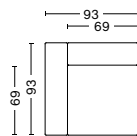

ARMREST DEPTH / 24 cm / 9.45"

MAGS CORNER MODULES

RIGHT CORNER / ART. 1861

WIDTH / 93 cm / 36.61"

DEPTH / 93 cm / 36.61"

HEIGHT / 67 cm / 26.38"

SEAT HEIGHT / 40 cm / 15.75"

ARMREST DEPTH / 24 cm / 9.45"

LEFT CORNER / ART. 1862

WIDTH / 93 cm / 36.61"

DEPTH / 93 cm / 36.61"

HEIGHT / 67 cm / 26.38"

SEAT HEIGHT / 40 cm / 15.75"

ARMREST DEPTH / 24 cm / 9.45"

MAGS LOUNGE MODULES

RIGHT BACKREST / ART. 9301
WIDTH / 132,5/76 cm / 52.17"
DEPTH / 95,5 cm / 37.6"
HEIGHT / 67 cm / 26.38"
SEAT HEIGHT / 40 cm / 15.75"

LEFT BACKREST / ART. 9302
WIDTH / 132,5/76 cm / 52.17"
DEPTH / 95,5 cm / 37.6"
HEIGHT / 67 cm / 26.38"
SEAT HEIGHT / 40 cm / 15.75"

MAGS NARROW CHAISE LONGUE MODULES

RIGHT ARMREST / ART. 8161
WIDTH / 97 cm / 38.19"
DEPTH / 127,5 cm / 50.2"
HEIGHT / 67 cm / 26.38"
SEAT HEIGHT / 40 cm / 15.75"