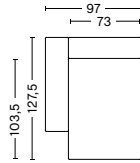

LEFT ARMREST / ART. 8162
WIDTH / 97 cm / 38.19"
DEPTH / 127,5 cm / 50.2"
HEIGHT / 67 cm / 26.38"
SEAT HEIGHT / 40 cm / 15.75"