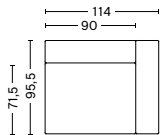

HEIGHT / 67 cm / 26.38"

SEAT HEIGHT / 40 cm / 15.75"

DIMENSIONS / MAGS MODULES

MAGS NARROW MODULES

RIGHT ARMREST / ART. 1061

WIDTH / 97 cm / 38.19"

DEPTH / 95,5 cm / 37.6"

HEIGHT / 67 cm / 26.38"

SEAT HEIGHT / 40 cm / 15.75"

ARMREST DEPTH / 24 cm / 9.45"

LEFT ARMREST / ART. 1062

WIDTH / 97 cm / 38.19"

DEPTH / 95,5 cm / 37.6"

HEIGHT / 67 cm / 26.38"

SEAT HEIGHT / 40 cm / 15.75"

ARMREST DEPTH / 24 cm / 9.45"

MIDDLE / ART. 1063

WIDTH / 74,5 cm / 29.33"

DEPTH / 95,5 cm / 37.6"

HEIGHT / 67 cm / 26.38"

SEAT HEIGHT / 40 cm / 15.75"

ARMREST DEPTH / 24 cm / 9.45"

MAGS WIDE MODULES

RIGHT ARMREST / ART. 1961

WIDTH / 114 cm / 44.88"

DEPTH / 95,5 cm / 37.6"

HEIGHT / 67 cm / 26.38"

SEAT HEIGHT / 40 cm / 15.75"

ARMREST DEPTH / 24 cm / 9.45"

LEFT ARMREST / ART. 1962

WIDTH / 114 cm / 44.88"

DEPTH / 95,5 cm / 37.6"