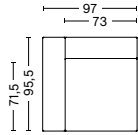

3 SEATER COMB. 4 / LEFT

WIDTH / 321 cm / 126.37"

DEPTH / 95,5/127,5 cm / 37.6/50.19"

HEIGHT / 67 cm / 26.38"

SEAT HEIGHT / 40 cm / 15.75"

3 SEATER COMB. 4 / RIGHT

WIDTH / 321 cm / 126.37"

DEPTH / 95,5/127,5 cm / 37.6/50.19"

HEIGHT / 67 cm / 26.38"

SEAT HEIGHT / 40 cm / 15.75"

DIMENSIONS / MAGS MODULES

MAGS NARROW MODULES

RIGHT ARMREST / ART. 1061

WIDTH / 97 cm / 38.19"

DEPTH / 95,5 cm / 37.6"

HEIGHT / 67 cm / 26.38"

SEAT HEIGHT / 40 cm / 15.75"

ARMREST DEPTH / 24 cm / 9.45"

LEFT ARMREST / ART. 1062

WIDTH / 97 cm / 38.19"

DEPTH / 95,5 cm / 37.6"

HEIGHT / 67 cm / 26.38"

SEAT HEIGHT / 40 cm / 15.75"

ARMREST DEPTH / 24 cm / 9.45"

MIDDLE / ART. 1063

WIDTH / 74,5 cm / 29.33"

DEPTH / 95,5 cm / 37.6"

HEIGHT / 67 cm / 26.38"

SEAT HEIGHT / 40 cm / 15.75"

ARMREST DEPTH / 24 cm / 9.45"

MAGS WIDE MODULES

RIGHT ARMREST / ART. 1961