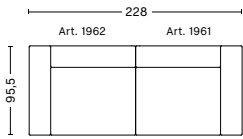

Link to downloads.

DIMENSIONS / MAGS COMBINATIONS

2,5 SEATER COMB. 1

WIDTH / 228 cm / 89.76"

DEPTH / 95,5 cm / 37.6"

HEIGHT / 67 cm / 26.38"

SEAT HEIGHT / 40 cm / 15.75"

3 SEATER COMB. 1

WIDTH / 268,5 cm / 105.71"

DEPTH / 95,5 cm / 37.6"

HEIGHT / 67 cm / 26.38"

SEAT HEIGHT / 40 cm / 15.75"

2,5 SEATER COMB. 3 / LEFT

WIDTH / 246,5 cm / 97.04"

DEPTH / 95,5/127,5 cm / 37.6/50.19"

HEIGHT / 67 cm / 26.38"