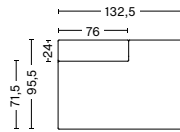

HEIGHT / 67 cm / 26.38"

SEAT HEIGHT / 40 cm / 15.75"

ARMREST DEPTH / 24 cm / 9.45"

MIDDLE / ART. 1963

WIDTH / 91,5 cm / 36.02"

DEPTH / 95,5 cm / 37.6"

HEIGHT / 67 cm / 26.38"

SEAT HEIGHT / 40 cm / 15.75"

ARMREST DEPTH / 24 cm / 9.45"

MAGS CORNER MODULES

RIGHT CORNER / ART. 1861

WIDTH / 93 cm / 36.61"

DEPTH / 93 cm / 36.61"

HEIGHT / 67 cm / 26.38"

SEAT HEIGHT / 40 cm / 15.75"

ARMREST DEPTH / 24 cm / 9.45"

LEFT CORNER / ART. 1862

WIDTH / 93 cm / 36.61"

DEPTH / 93 cm / 36.61"

HEIGHT / 67 cm / 26.38"

SEAT HEIGHT / 40 cm / 15.75"

ARMREST DEPTH / 24 cm / 9.45"

MAGS LOUNGE MODULES

RIGHT BACKREST / ART. 9301
WIDTH / 132,5/76 cm / 52.17"
DEPTH / 95,5 cm / 37.6"
HEIGHT / 67 cm / 26.38"
SEAT HEIGHT / 40 cm / 15.75"

LEFT BACKREST / ART. 9302
WIDTH / 132,5/76 cm / 52.17"
DEPTH / 95,5 cm / 37.6"
HEIGHT / 67 cm / 26.38"
SEAT HEIGHT / 40 cm / 15.75"

MAGS NARROW CHAISE LONGUE MODULES

RIGHT ARMREST / ART. 8161
WIDTH / 97 cm / 38.19"
DEPTH / 127,5 cm / 50.2"
HEIGHT / 67 cm / 26.38"
SEAT HEIGHT / 40 cm / 15.75"