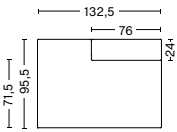

HEIGHT / 67 cm / 26.38"

SEAT HEIGHT / 40 cm / 15.75"

ARMREST DEPTH / 24 cm / 9.45"

MIDDLE / ART. 1963

WIDTH / 91,5 cm / 36.02"

DEPTH / 95,5 cm / 37.6"

HEIGHT / 67 cm / 26.38"

SEAT HEIGHT / 40 cm / 15.75"

ARMREST DEPTH / 24 cm / 9.45"

MAGS CORNER MODULES

RIGHT CORNER / ART. 1861

WIDTH / 93 cm / 36.61"

DEPTH / 93 cm / 36.61"

HEIGHT / 67 cm / 26.38"

SEAT HEIGHT / 40 cm / 15.75"

ARMREST DEPTH / 24 cm / 9.45"

LEFT CORNER / ART. 1862

WIDTH / 93 cm / 36.61"

DEPTH / 93 cm / 36.61"

HEIGHT / 67 cm / 26.38"

SEAT HEIGHT / 40 cm / 15.75"

ARMREST DEPTH / 24 cm / 9.45"

MAGS LOUNGE MODULES

RIGHT BACKREST / ART. 9301
WIDTH / 132,5/76 cm / 52.17"
DEPTH / 95,5 cm / 37.6"
HEIGHT / 67 cm / 26.38"
SEAT HEIGHT / 40 cm / 15.75"

LEFT BACKREST / ART. 9302
WIDTH / 132,5/76 cm / 52.17"
DEPTH / 95,5 cm / 37.6"
HEIGHT / 67 cm / 26.38"
SEAT HEIGHT / 40 cm / 15.75"

MAGS NARROW CHAISE LONGUE MODULES

RIGHT ARMREST / ART. 8161
WIDTH / 97 cm / 38.19"
DEPTH / 127,5 cm / 50.2"
HEIGHT / 67 cm / 26.38"
SEAT HEIGHT / 40 cm / 15.75"