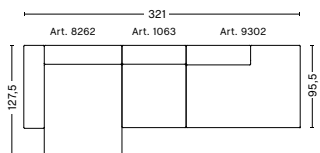

SEAT HEIGHT / 40 cm / 15.75"

2,5 SEATER COMB. 3 / RIGHT

WIDTH / 246,5 cm / 97.04"

DEPTH / 95,5/127,5 cm / 37.6/50.19"

HEIGHT / 67 cm / 26.38"

SEAT HEIGHT / 40 cm / 15.75"

3 SEATER COMB. 3 / LEFT

WIDTH / 304 cm / 119.68"

DEPTH / 95,5/127,5 cm / 37.6/50.19"

HEIGHT / 67 cm / 26.38"

SEAT HEIGHT / 40 cm / 15.75"

3 SEATER COMB. 3 / RIGHT

WIDTH / 304 cm / 119.68"

DEPTH / 95,5/127,5 cm / 37.6/50.19"

HEIGHT / 67 cm / 26.38"

SEAT HEIGHT / 40 cm / 15.75"

3 SEATER COMB. 4 / LEFT

WIDTH / 321 cm / 126.37"

DEPTH / 95,5/127,5 cm / 37.6/50.19"

HEIGHT / 67 cm / 26.38"

SEAT HEIGHT / 40 cm / 15.75"

3 SEATER COMB. 4 / RIGHT

WIDTH / 321 cm / 126.37"

DEPTH / 95,5/127,5 cm / 37.6/50.19"