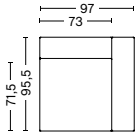

DEPTH / 95,5/127,5 cm / 37.6/50.19"

HEIGHT / 67 cm / 26.38"

SEAT HEIGHT / 40 cm / 15.75"

3 SEATER COMB. 3 / RIGHT

WIDTH / 304 cm / 119.68"

DEPTH / 95,5/127,5 cm / 37.6/50.19"

HEIGHT / 67 cm / 26.38"

SEAT HEIGHT / 40 cm / 15.75"

3 SEATER COMB. 4 / LEFT

WIDTH / 321 cm / 126.37"

DEPTH / 95,5/127,5 cm / 37.6/50.19"

HEIGHT / 67 cm / 26.38"

SEAT HEIGHT / 40 cm / 15.75"

3 SEATER COMB. 4 / RIGHT

WIDTH / 321 cm / 126.37"

DEPTH / 95,5/127,5 cm / 37.6/50.19"

HEIGHT / 67 cm / 26.38"

SEAT HEIGHT / 40 cm / 15.75"

DIMENSIONS / MAGS MODULES

MAGS NARROW MODULES

RIGHT ARMREST / ART. 1061

WIDTH / 97 cm / 38.19"

DEPTH / 95,5 cm / 37.6"

HEIGHT / 67 cm / 26.38"

SEAT HEIGHT / 40 cm / 15.75"

ARMREST DEPTH / 24 cm / 9.45"

LEFT ARMREST / ART. 1062

WIDTH / 97 cm / 38.19"

DEPTH / 95,5 cm / 37.6"

HEIGHT / 67 cm / 26.38"

SEAT HEIGHT / 40 cm / 15.75"

ARMREST DEPTH / 24 cm / 9.45"