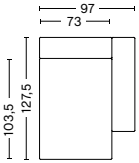

HEIGHT / 67 cm / 26.38"

SEAT HEIGHT / 40 cm / 15.75"

ARMREST DEPTH / 24 cm / 9.45"

MIDDLE / ART. 1963

WIDTH / 91,5 cm / 36.02"

DEPTH / 95,5 cm / 37.6"

HEIGHT / 67 cm / 26.38"

SEAT HEIGHT / 40 cm / 15.75"

ARMREST DEPTH / 24 cm / 9.45"

MAGS CORNER MODULES

RIGHT CORNER / ART. 1861

WIDTH / 93 cm / 36.61"

DEPTH / 93 cm / 36.61"

HEIGHT / 67 cm / 26.38"

SEAT HEIGHT / 40 cm / 15.75"

ARMREST DEPTH / 24 cm / 9.45"

LEFT CORNER / ART. 1862

WIDTH / 93 cm / 36.61"

DEPTH / 93 cm / 36.61"

HEIGHT / 67 cm / 26.38"

SEAT HEIGHT / 40 cm / 15.75"

ARMREST DEPTH / 24 cm / 9.45"

MAGS LOUNGE MODULES

RIGHT BACKREST / ART. 9301
WIDTH / 132,5/76 cm / 52.17"
DEPTH / 95,5 cm / 37.6"
HEIGHT / 67 cm / 26.38"
SEAT HEIGHT / 40 cm / 15.75"

LEFT BACKREST / ART. 9302
WIDTH / 132,5/76 cm / 52.17"
DEPTH / 95,5 cm / 37.6"
HEIGHT / 67 cm / 26.38"
SEAT HEIGHT / 40 cm / 15.75"

MAGS NARROW CHAISE LONGUE MODULES

RIGHT ARMREST / ART. 8161
WIDTH / 97 cm / 38.19"
DEPTH / 127,5 cm / 50.2"
HEIGHT / 67 cm / 26.38"
SEAT HEIGHT / 40 cm / 15.75"