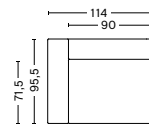

HEIGHT / 67 cm / 26.38"

SEAT HEIGHT / 40 cm / 15.75"

DIMENSIONS / MAGS MODULES

MAGS NARROW MODULES

RIGHT ARMREST / ART. 1061

WIDTH / 97 cm / 38.19"

DEPTH / 95,5 cm / 37.6"

HEIGHT / 67 cm / 26.38"

MIDDLE / ART. 1063

WIDTH / 74,5 cm / 29.33"

DEPTH / 95,5 cm / 37.6"

HEIGHT / 67 cm / 26.38"

SEAT HEIGHT / 40 cm / 15.75"

ARMREST DEPTH / 24 cm / 9.45"

MAGS WIDE MODULES

RIGHT ARMREST / ART. 1961

WIDTH / 114 cm / 44.88"

DEPTH / 95,5 cm / 37.6"

HEIGHT / 67 cm / 26.38"

SEAT HEIGHT / 40 cm / 15.75"

ARMREST DEPTH / 24 cm / 9.45"

LEFT ARMREST / ART. 1962

WIDTH / 114 cm / 44.88"

DEPTH / 95,5 cm / 37.6"

HEIGHT / 67 cm / 26.38"

SEAT HEIGHT / 40 cm / 15.75"

ARMREST DEPTH / 24 cm / 9.45"

MIDDLE / ART. 1963

WIDTH / 91,5 cm / 36.02"

DEPTH / 95,5 cm / 37.6"

HEIGHT / 67 cm / 26.38"

SEAT HEIGHT / 40 cm / 15.75"