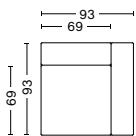

WIDTH / 114 cm / 44.88"

DEPTH / 95,5 cm / 37.6"

HEIGHT / 67 cm / 26.38"

SEAT HEIGHT / 40 cm / 15.75"

ARMREST DEPTH / 24 cm / 9.45"

LEFT ARMREST / ART. 1962

WIDTH / 114 cm / 44.88"

DEPTH / 95,5 cm / 37.6"

HEIGHT / 67 cm / 26.38"

SEAT HEIGHT / 40 cm / 15.75"

ARMREST DEPTH / 24 cm / 9.45"

MIDDLE / ART. 1963

WIDTH / 91,5 cm / 36.02"

DEPTH / 95,5 cm / 37.6"

HEIGHT / 67 cm / 26.38"

SEAT HEIGHT / 40 cm / 15.75"

ARMREST DEPTH / 24 cm / 9.45"

MAGS CORNER MODULES

RIGHT CORNER / ART. 1861

WIDTH / 93 cm / 36.61"

DEPTH / 93 cm / 36.61"

HEIGHT / 67 cm / 26.38"

SEAT HEIGHT / 40 cm / 15.75"

ARMREST DEPTH / 24 cm / 9.45"

LEFT CORNER / ART. 1862

WIDTH / 93 cm / 36.61"

DEPTH / 93 cm / 36.61"

HEIGHT / 67 cm / 26.38"

SEAT HEIGHT / 40 cm / 15.75"

ARMREST DEPTH / 24 cm / 9.45"

MAGS LOUNGE MODULES

RIGHT BACKREST / ART. 9301
WIDTH / 132,5/76 cm / 52.17"
DEPTH / 95,5 cm / 37.6"
HEIGHT / 67 cm / 26.38"
SEAT HEIGHT / 40 cm / 15.75"