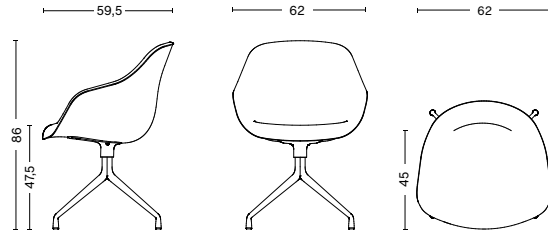

## DIMENSIONS

WIDTH / 62 cm / 24.41"  
DEPTH / 59,5 cm / 23.42"  
HEIGHT / 86 cm / 33.86"  
SEAT HEIGHT / 47,5 cm / 18.7"  
SEAT DEPTH / 45 cm / 17.72"