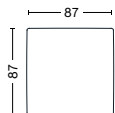

LEFT ARMREST / ART. S1064

WIDTH / 102 cm / 40.16"

DEPTH / 103,5 cm / 40.75"

HEIGHT / 67 cm / 26.38"

SEAT HEIGHT / 37 cm / 14.57"

ARMREST DEPTH / 29 cm / 11.42"

RIGHT ARMREST / ART. S1065

WIDTH / 102 cm / 40.16"

LEFT ARMREST / ART. S8264
WIDTH / 119 cm / 48.85"
DEPTH / 135,5 cm / 53.35"
HEIGHT / 67 cm / 26.38"
SEAT HEIGHT / 37 cm / 14.57"
ARMREST DEPTH / 29 cm / 11.42"

RIGHT ARMREST / ART. S8265
WIDTH / 119 cm / 48.85"
DEPTH / 135,5 cm / 53.35"
HEIGHT / 67 cm / 26.38"
SEAT HEIGHT / 37 cm / 14.57"
ARMREST DEPTH / 29 cm / 11.42"

RIGHT ARMREST / ART. S7265
WIDTH / 122 cm / 48.03"
DEPTH / 153 cm / 60.24"
HEIGHT / 67 cm / 26.38"
SEAT HEIGHT / 37 cm / 14.57"
ARMREST DEPTH / 29 cm / 11.42"

MAGS SOFT LOW LOUNGE MODULE

RIGHT BACKREST / ART. S9301
WIDTH / 137,5/81 cm / 54.13"
DEPTH / 103,5 cm / 40.75"
HEIGHT / 67 cm / 26.38"
SEAT HEIGHT / 37 cm / 14.57"

LEFT BACKREST / ART. S9302
WIDTH / 137,5/81 cm / 54.13"
DEPTH / 103,5 cm / 40.75"
HEIGHT / 67 cm / 26.38"
SEAT HEIGHT / 37 cm / 14.57"

MAGS OTTOMAN

OTTOMAN XS / ART. S01
WIDTH / 87 cm / 32.25"
DEPTH / 87 cm / 32.25"
HEIGHT / 37 cm / 14.57"