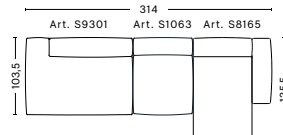

[Link to downloads.](#)

DIMENSIONS / MAGS SOFT LOW COMBINATIONS

2,5 SEATER COMB. 1

WIDTH / 238 cm / 93.7"
 DEPTH / 103,5 cm / 40.75"
 HEIGHT / 67 cm / 26.38"
 SEAT HEIGHT / 37 cm / 14.57"

3 SEATER COMB. 1

WIDTH / 278,5 cm / 109.65"
 DEPTH / 103,5 cm / 40.75"
 HEIGHT / 67 cm / 26.38"
 SEAT HEIGHT / 37 cm / 14.57"

2,5 SEATER COMB. 3 / LEFT

WIDTH / 256,5 cm / 100.98"
 DEPTH / 103,5/135,5 cm / 40.75/53.34"
 HEIGHT / 67 cm / 26.38"
 SEAT HEIGHT / 37 cm / 14.57"

2,5 SEATER COMB. 3 / RIGHT

WIDTH / 256,5 cm / 100.98"
 DEPTH / 103,5/135,5 cm / 40.75/53.34"
 HEIGHT / 67 cm / 26.38"
 SEAT HEIGHT / 37 cm / 14.57"

3 SEATER COMB. 3 / LEFT

WIDTH / 314 cm / 123.62"
 DEPTH / 103,5/135,5 cm / 40.75/53.34"
 HEIGHT / 67 cm / 26.38"
 SEAT HEIGHT / 37 cm / 14.57"

3 SEATER COMB. 3 / RIGHT

WIDTH / 314 cm / 123.62"
 DEPTH / 103,5/135,5 cm / 40.75/53.34"
 HEIGHT / 67 cm / 26.38"
 SEAT HEIGHT / 37 cm / 14.57"

3 SEATER COMB. 4 / LEFT

WIDTH / 331 cm / 130.31"
 DEPTH / 103,5/135,5 cm / 40.75/53.34"
 HEIGHT / 67 cm / 26.38"
 SEAT HEIGHT / 37 cm / 14.57"