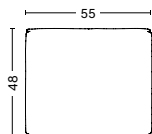

LEFT ARMREST / ART. S1064

WIDTH / 102 cm / 40.16"

DEPTH / 103,5 cm / 40.75"

HEIGHT / 67 cm / 26.38"

SEAT HEIGHT / 37 cm / 14.57"

ARMREST DEPTH / 29 cm / 11.42"

RIGHT ARMREST / ART. S1065

WIDTH / 102 cm / 40.16"

LEFT ARMREST / ART. S8264
WIDTH / 119 cm / 48.85"
DEPTH / 135,5 cm / 53.35"
HEIGHT / 67 cm / 26.38"
SEAT HEIGHT / 37 cm / 14.57"
ARMREST DEPTH / 29 cm / 11.42"

RIGHT ARMREST / ART. S8265
WIDTH / 119 cm / 48.85"
DEPTH / 135,5 cm / 53.35"
HEIGHT / 67 cm / 26.38"
SEAT HEIGHT / 37 cm / 14.57"
ARMREST DEPTH / 29 cm / 11.42"

LEFT BACKREST / ART. S9302
WIDTH / 137,5/81 cm / 54.13"
DEPTH / 103,5 cm / 40.75"
HEIGHT / 67 cm / 26.38"
SEAT HEIGHT / 37 cm / 14.57"

MAGS OTTOMAN

OTTOMAN XS / ART. S01
WIDTH / 87 cm / 32.25"
DEPTH / 87 cm / 32.25"
HEIGHT / 37 cm / 14.57"

OTTOMAN S / ART. S02
WIDTH / 87 cm / 34.25"
DEPTH / 104 cm / 40.94"
HEIGHT / 37 cm / 14.57"

MAGS CUSHIONS

CUSHION / ART. 09
WIDTH / 55 cm / 21.65"
DEPTH / 9 cm / 3.54"
HEIGHT / 48 cm / 18.9"

CUSHION / ART. 10
WIDTH / 60 cm / 23.62"
DEPTH / 9 cm / 3.54"
HEIGHT / 33 cm / 12.99"