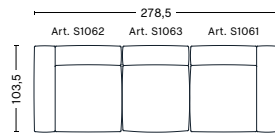

[Link to downloads.](#)

DIMENSIONS / MAGS SOFT LOW COMBINATIONS

2,5 SEATER COMB. 1

WIDTH / 238 cm / 93.7"
 DEPTH / 103,5 cm / 40.75"
 HEIGHT / 67 cm / 26.38"
 SEAT HEIGHT / 37 cm / 14.57"

3 SEATER COMB. 1

WIDTH / 278,5 cm / 109.65"
 DEPTH / 103,5 cm / 40.75"
 HEIGHT / 67 cm / 26.38"
 SEAT HEIGHT / 37 cm / 14.57"

2,5 SEATER COMB. 3 / LEFT

WIDTH / 256,5 cm / 100.98"
 DEPTH / 103,5/135,5 cm / 40.75/53.34"
 HEIGHT / 67 cm / 26.38"
 SEAT HEIGHT / 37 cm / 14.57"

2,5 SEATER COMB. 3 / RIGHT

WIDTH / 256,5 cm / 100.98"
 DEPTH / 103,5/135,5 cm / 40.75/53.34"
 HEIGHT / 67 cm / 26.38"
 SEAT HEIGHT / 37 cm / 14.57"

3 SEATER COMB. 3 / LEFT

WIDTH / 314 cm / 123.62"
 DEPTH / 103,5/135,5 cm / 40.75/53.34"
 HEIGHT / 67 cm / 26.38"
 SEAT HEIGHT / 37 cm / 14.57"