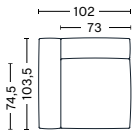

3 SEATER COMB. 3 / RIGHT

WIDTH / 314 cm / 123.62"
 DEPTH / 103,5/135,5 cm / 40.75/53.34"
 HEIGHT / 67 cm / 26.38"
 SEAT HEIGHT / 37 cm / 14.57"

3 SEATER COMB. 4 / LEFT

WIDTH / 331 cm / 130.31"
 DEPTH / 103,5/135,5 cm / 40.75/53.34"
 HEIGHT / 67 cm / 26.38"
 SEAT HEIGHT / 37 cm / 14.57"

3 SEATER COMB. 4 / RIGHT

WIDTH / 331 cm / 130.31"
 DEPTH / 103,5/135,5 cm / 40.75/53.34"
 HEIGHT / 67 cm / 26.38"
 SEAT HEIGHT / 37 cm / 14.57"

DIMENSIONS / MAGS SOFT LOW MODULES

MAGS SOFT LOW NARROW MODULES

LEFT ARMREST / ART. S1064

WIDTH / 102 cm / 40.16"

DEPTH / 103,5 cm / 40.75"

HEIGHT / 67 cm / 26.38"

SEAT HEIGHT / 37 cm / 14.57"

ARMREST DEPTH / 29 cm / 11.42"

RIGHT ARMREST / ART. S1065

WIDTH / 102 cm / 40.16"

DEPTH / 103,5 cm / 40.75"

HEIGHT / 67 cm / 26.38"

SEAT HEIGHT / 37 cm / 14.57"

ARMREST DEPTH / 29 cm / 11.42"

MIDDLE / ART. S1063

WIDTH / 74,5 cm / 29.33"

DEPTH / 103,5 cm / 40.75"

HEIGHT / 67 cm / 26.38"