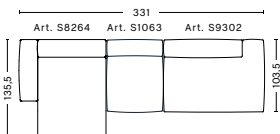

[Link to downloads.](#)

DIMENSIONS / MAGS SOFT LOW COMBINATIONS

2,5 SEATER COMB. 1

WIDTH / 238 cm / 93.7"
 DEPTH / 103,5 cm / 40.75"
 HEIGHT / 67 cm / 26.38"
 SEAT HEIGHT / 37 cm / 14.57"

3 SEATER COMB. 1

WIDTH / 278,5 cm / 109.65"
 DEPTH / 103,5 cm / 40.75"
 HEIGHT / 67 cm / 26.38"
 SEAT HEIGHT / 37 cm / 14.57"

2,5 SEATER COMB. 3 / LEFT

WIDTH / 256,5 cm / 100.98"
 DEPTH / 103,5/135,5 cm / 40.75/53.34"
 HEIGHT / 67 cm / 26.38"
 SEAT HEIGHT / 37 cm / 14.57"

2,5 SEATER COMB. 3 / RIGHT

WIDTH / 256,5 cm / 100.98"
 DEPTH / 103,5/135,5 cm / 40.75/53.34"
 HEIGHT / 67 cm / 26.38"
 SEAT HEIGHT / 37 cm / 14.57"

3 SEATER COMB. 3 / LEFT

WIDTH / 314 cm / 123.62"
 DEPTH / 103,5/135,5 cm / 40.75/53.34"
 HEIGHT / 67 cm / 26.38"
 SEAT HEIGHT / 37 cm / 14.57"

3 SEATER COMB. 3 / RIGHT

WIDTH / 314 cm / 123.62"
 DEPTH / 103,5/135,5 cm / 40.75/53.34"
 HEIGHT / 67 cm / 26.38"
 SEAT HEIGHT / 37 cm / 14.57"

3 SEATER COMB. 4 / LEFT

WIDTH / 331 cm / 130.31"
 DEPTH / 103,5/135,5 cm / 40.75/53.34"
 HEIGHT / 67 cm / 26.38"
 SEAT HEIGHT / 37 cm / 14.57"