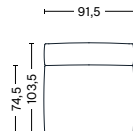

DEPTH / 103,5 cm / 40.75"

HEIGHT / 67 cm / 26.38"

SEAT HEIGHT / 37 cm / 14.57"

ARMREST DEPTH / 29 cm / 11.42"

MIDDLE / ART. S1063

WIDTH / 74,5 cm / 29.33"

DEPTH / 103,5 cm / 40.75"

HEIGHT / 67 cm / 26.38"

SEAT HEIGHT / 37 cm / 14.57"

MAGS SOFT LOW WIDE MODULES

LEFT ARMREST / ART. S1964

WIDTH / 119 cm / 46.85"

DEPTH / 103,5 cm / 40.75"

HEIGHT 67 cm / 26.38"

SEAT HEIGHT / 37 cm / 14.57"

ARMREST DEPTH / 29 cm / 11.42"

RIGHT ARMREST / ART. S1962

WIDTH / 119 cm / 46.85"

DEPTH / 103,5 cm / 40.75"

HEIGHT / 67 cm / 26.38"

SEAT HEIGHT / 37 cm / 14.57"

ARMREST DEPTH / 29 cm / 11.42"

MIDDLE / ART. S1963

WIDTH / 91,5 cm / 36.02"

DEPTH / 103,5 cm / 40.75"

HEIGHT / 67 cm / 26.38"

SEAT HEIGHT / 37 cm / 14.57"

MAGS SOFT LOW CORNER MODULES

RIGHT CORNER / ART. S1861

WIDTH / 98 cm / 38.58"

DEPTH / 98 cm / 38.58"

HEIGHT / 67 cm / 26.38"