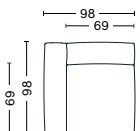

LEFT ARMREST / ART. S1064

WIDTH / 102 cm / 40.16"

DEPTH / 103,5 cm / 40.75"

HEIGHT / 67 cm / 26.38"

SEAT HEIGHT / 37 cm / 14.57"

ARMREST DEPTH / 29 cm / 11.42"

RIGHT ARMREST / ART. S1065

WIDTH / 102 cm / 40.16"

DEPTH / 103,5 cm / 40.75"

HEIGHT / 67 cm / 26.38"

SEAT HEIGHT / 37 cm / 14.57"

MAGS SOFT LOW CORNER MODULES

RIGHT CORNER / ART. S1861

WIDTH / 98 cm / 38.58"

DEPTH / 98 cm / 38.58"

HEIGHT / 67 cm / 26.38"

SEAT HEIGHT / 37 cm / 14.57"

ARMREST DEPTH / 29 cm / 11.42"

LEFT CORNER / ART. S1862

WIDTH / 98 cm / 38.58"

DEPTH / 98 cm / 38.58"

HEIGHT / 67 cm / 26.38"

SEAT HEIGHT / 37 cm / 14.57"

ARMREST DEPTH / 29 cm / 11.42"

**MAGS SOFT LOW NARROW CHAISE
LONGUE MODULES**

LEFT ARMREST / ART. S8164
WIDTH / 102 cm / 40.16"
DEPTH / 135,5 cm / 53.35"
HEIGHT / 67 cm / 26.38"
SEAT HEIGHT / 37 cm / 14.57"
ARMREST DEPTH / 29 cm / 11.42"