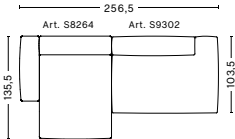

[Link to downloads.](#)

DIMENSIONS / MAGS SOFT LOW COMBINATIONS

2,5 SEATER COMB. 1

WIDTH / 238 cm / 93.7"
 DEPTH / 103,5 cm / 40.75"
 HEIGHT / 67 cm / 26.38"
 SEAT HEIGHT / 37 cm / 14.57"

3 SEATER COMB. 1

WIDTH / 278,5 cm / 109.65"
 DEPTH / 103,5 cm / 40.75"
 HEIGHT / 67 cm / 26.38"
 SEAT HEIGHT / 37 cm / 14.57"

2,5 SEATER COMB. 3 / LEFT

WIDTH / 256,5 cm / 100.98"
 DEPTH / 103,5/135,5 cm / 40.75/53.34"
 HEIGHT / 67 cm / 26.38"
 SEAT HEIGHT / 37 cm / 14.57"

2,5 SEATER COMB. 3 / RIGHT

WIDTH / 256,5 cm / 100.98"
 DEPTH / 103,5/135,5 cm / 40.75/53.34"
 HEIGHT / 67 cm / 26.38"
 SEAT HEIGHT / 37 cm / 14.57"

3 SEATER COMB. 3 / LEFT

WIDTH / 314 cm / 123.62"
 DEPTH / 103,5/135,5 cm / 40.75/53.34"
 HEIGHT / 67 cm / 26.38"
 SEAT HEIGHT / 37 cm / 14.57"

LEFT ARMREST / ART. S1064

WIDTH / 102 cm / 40.16"

DEPTH / 103,5 cm / 40.75"

HEIGHT / 67 cm / 26.38"

SEAT HEIGHT / 37 cm / 14.57"

ARMREST DEPTH / 29 cm / 11.42"

RIGHT ARMREST / ART. S1065

WIDTH / 102 cm / 40.16"