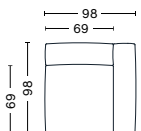

LEFT ARMREST / ART. S1064

WIDTH / 102 cm / 40.16"

DEPTH / 103,5 cm / 40.75"

HEIGHT / 67 cm / 26.38"

SEAT HEIGHT / 37 cm / 14.57"

ARMREST DEPTH / 29 cm / 11.42"

RIGHT ARMREST / ART. S1065

WIDTH / 102 cm / 40.16"

RIGHT ARMREST / ART. S1962

WIDTH / 119 cm / 46.85"

DEPTH / 103,5 cm / 40.75"

HEIGHT / 67 cm / 26.38"

SEAT HEIGHT / 37 cm / 14.57"

ARMREST DEPTH / 29 cm / 11.42"

MIDDLE / ART. S1963

WIDTH / 91,5 cm / 36.02"

DEPTH / 103,5 cm / 40.75"

HEIGHT / 67 cm / 26.38"

SEAT HEIGHT / 37 cm / 14.57"

MAGS SOFT LOW CORNER MODULES

RIGHT CORNER / ART. S1861

WIDTH / 98 cm / 38.58"

DEPTH / 98 cm / 38.58"

HEIGHT / 67 cm / 26.38"

SEAT HEIGHT / 37 cm / 14.57"

ARMREST DEPTH / 29 cm / 11.42"

LEFT CORNER / ART. S1862

WIDTH / 98 cm / 38.58"

DEPTH / 98 cm / 38.58"

HEIGHT / 67 cm / 26.38"

SEAT HEIGHT / 37 cm / 14.57"

ARMREST DEPTH / 29 cm / 11.42"