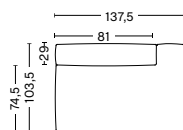

LEFT ARMREST / ART. S1064

WIDTH / 102 cm / 40.16"

DEPTH / 103,5 cm / 40.75"

HEIGHT / 67 cm / 26.38"

SEAT HEIGHT / 37 cm / 14.57"

ARMREST DEPTH / 29 cm / 11.42"

RIGHT ARMREST / ART. S1065

WIDTH / 102 cm / 40.16"

LEFT ARMREST / ART. S8264
WIDTH / 119 cm / 48.85"
DEPTH / 135,5 cm / 53.35"
HEIGHT / 67 cm / 26.38"
SEAT HEIGHT / 37 cm / 14.57"
ARMREST DEPTH / 29 cm / 11.42"

RIGHT ARMREST / ART. S8265
WIDTH / 119 cm / 48.85"
DEPTH / 135,5 cm / 53.35"
HEIGHT / 67 cm / 26.38"
SEAT HEIGHT / 37 cm / 14.57"
ARMREST DEPTH / 29 cm / 11.42"

RIGHT ARMREST / ART. S7265
WIDTH / 122 cm / 48.03"
DEPTH / 153 cm / 60.24"
HEIGHT / 67 cm / 26.38"
SEAT HEIGHT / 37 cm / 14.57"
ARMREST DEPTH / 29 cm / 11.42"

MAGS SOFT LOW LOUNGE MODULE

RIGHT BACKREST / ART. S9301
WIDTH / 137,5/81 cm / 54.13"
DEPTH / 103,5 cm / 40.75"
HEIGHT / 67 cm / 26.38"
SEAT HEIGHT / 37 cm / 14.57"

LEFT BACKREST / ART. S9302
WIDTH / 137,5/81 cm / 54.13"
DEPTH / 103,5 cm / 40.75"
HEIGHT / 67 cm / 26.38"
SEAT HEIGHT / 37 cm / 14.57"

MAGS OTTOMAN

OTTOMAN XS / ART. S01
WIDTH / 87 cm / 32.25"
DEPTH / 87 cm / 32.25"
HEIGHT / 37 cm / 14.57"