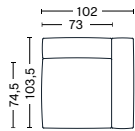

3 SEATER COMB. 3 / RIGHT

WIDTH / 314 cm / 123.62"
 DEPTH / 103,5/135,5 cm / 40.75/53.34"
 HEIGHT / 67 cm / 26.38"
 SEAT HEIGHT / 37 cm / 14.57"

3 SEATER COMB. 4 / LEFT

WIDTH / 331 cm / 130.31"
 DEPTH / 103,5/135,5 cm / 40.75/53.34"
 HEIGHT / 67 cm / 26.38"
 SEAT HEIGHT / 37 cm / 14.57"

3 SEATER COMB. 4 / RIGHT

WIDTH / 331 cm / 130.31"
 DEPTH / 103,5/135,5 cm / 40.75/53.34"
 HEIGHT / 67 cm / 26.38"
 SEAT HEIGHT / 37 cm / 14.57"

DIMENSIONS / MAGS SOFT LOW MODULES

MAGS SOFT LOW NARROW MODULES

LEFT ARMREST / ART. S1064

WIDTH / 102 cm / 40.16"

DEPTH / 103,5 cm / 40.75"

HEIGHT / 67 cm / 26.38"

SEAT HEIGHT / 37 cm / 14.57"

ARMREST DEPTH / 29 cm / 11.42"

RIGHT ARMREST / ART. S1065

WIDTH / 102 cm / 40.16"

DEPTH / 103,5 cm / 40.75"

HEIGHT / 67 cm / 26.38"

SEAT HEIGHT / 37 cm / 14.57"

ARMREST DEPTH / 29 cm / 11.42"

MIDDLE / ART. S1063

WIDTH / 74,5 cm / 29.33"

DEPTH / 103,5 cm / 40.75"

HEIGHT / 67 cm / 26.38"