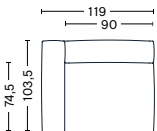

LEFT ARMREST / ART. S1064

WIDTH / 102 cm / 40.16"

DEPTH / 103,5 cm / 40.75"

HEIGHT / 67 cm / 26.38"

SEAT HEIGHT / 37 cm / 14.57"

ARMREST DEPTH / 29 cm / 11.42"

RIGHT ARMREST / ART. S1065

WIDTH / 102 cm / 40.16"

DEPTH / 103,5 cm / 40.75"

HEIGHT / 67 cm / 26.38"

SEAT HEIGHT / 37 cm / 14.57"

ARMREST DEPTH / 29 cm / 11.42"

MIDDLE / ART. S1063

WIDTH / 74,5 cm / 29.33"

DEPTH / 103,5 cm / 40.75"

HEIGHT / 67 cm / 26.38"

SEAT HEIGHT / 37 cm / 14.57"

MAGS SOFT LOW WIDE MODULES

LEFT ARMREST / ART. S1964

WIDTH / 119 cm / 46.85"

DEPTH / 103,5 cm / 40.75"

HEIGHT 67 cm / 26.38"

SEAT HEIGHT / 37 cm / 14.57"

ARMREST DEPTH / 29 cm / 11.42"

RIGHT ARMREST / ART. S1962

WIDTH / 119 cm / 46.85"

DEPTH / 103,5 cm / 40.75"

HEIGHT / 67 cm / 26.38"

SEAT HEIGHT / 37 cm / 14.57"

ARMREST DEPTH / 29 cm / 11.42"

MIDDLE / ART. S1963

WIDTH / 91,5 cm / 36.02"