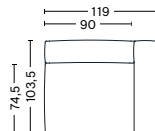

DEPTH / 103,5 cm / 40.75"

HEIGHT / 67 cm / 26.38"

SEAT HEIGHT / 37 cm / 14.57"

ARMREST DEPTH / 29 cm / 11.42"

MIDDLE / ART. S1063

WIDTH / 74,5 cm / 29.33"

DEPTH / 103,5 cm / 40.75"

HEIGHT / 67 cm / 26.38"

SEAT HEIGHT / 37 cm / 14.57"

MAGS SOFT LOW WIDE MODULES

LEFT ARMREST / ART. S1964

WIDTH / 119 cm / 46.85"

DEPTH / 103,5 cm / 40.75"

HEIGHT 67 cm / 26.38"

SEAT HEIGHT / 37 cm / 14.57"

ARMREST DEPTH / 29 cm / 11.42"

RIGHT ARMREST / ART. S1962

WIDTH / 119 cm / 46.85"

DEPTH / 103,5 cm / 40.75"

HEIGHT / 67 cm / 26.38"

SEAT HEIGHT / 37 cm / 14.57"

ARMREST DEPTH / 29 cm / 11.42"

MIDDLE / ART. S1963

WIDTH / 91,5 cm / 36.02"

DEPTH / 103,5 cm / 40.75"

HEIGHT / 67 cm / 26.38"

SEAT HEIGHT / 37 cm / 14.57"

MAGS SOFT LOW CORNER MODULES

RIGHT CORNER / ART. S1861

WIDTH / 98 cm / 38.58"

DEPTH / 98 cm / 38.58"

HEIGHT / 67 cm / 26.38"