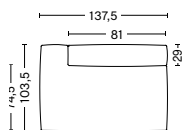

LEFT ARMREST / ART. S1064

WIDTH / 102 cm / 40.16"

DEPTH / 103,5 cm / 40.75"

HEIGHT / 67 cm / 26.38"

SEAT HEIGHT / 37 cm / 14.57"

ARMREST DEPTH / 29 cm / 11.42"

RIGHT ARMREST / ART. S1065

WIDTH / 102 cm / 40.16"

LEFT ARMREST / ART. S8264
WIDTH / 119 cm / 48.85"
DEPTH / 135,5 cm / 53.35"
HEIGHT / 67 cm / 26.38"
SEAT HEIGHT / 37 cm / 14.57"
ARMREST DEPTH / 29 cm / 11.42"

RIGHT ARMREST / ART. S8265
WIDTH / 119 cm / 48.85"
DEPTH / 135,5 cm / 53.35"
HEIGHT / 67 cm / 26.38"
SEAT HEIGHT / 37 cm / 14.57"
ARMREST DEPTH / 29 cm / 11.42"

**MAGS SOFT LOW WIDE LONG CHAISE
LONGUE MODULES**

LEFT ARMREST / ART. S7264
WIDTH / 122 cm / 48.03"
DEPTH / 153 cm / 60.24"
HEIGHT / 67 cm / 26.38"
SEAT HEIGHT / 37 cm / 14.57"
ARMREST DEPTH / 29 cm / 11.42"

LEFT BACKREST / ART. S9302
WIDTH / 137,5/81 cm / 54.13"
DEPTH / 103,5 cm / 40.75"
HEIGHT / 67 cm / 26.38"
SEAT HEIGHT / 37 cm / 14.57"

MAGS OTTOMAN

OTTOMAN XS / ART. S01
WIDTH / 87 cm / 32.25"
DEPTH / 87 cm / 32.25"
HEIGHT / 37 cm / 14.57"