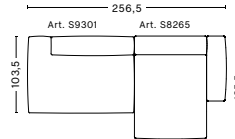

[Link to downloads.](#)

DIMENSIONS / MAGS SOFT LOW COMBINATIONS

2,5 SEATER COMB. 1

WIDTH / 238 cm / 93.7"
 DEPTH / 103,5 cm / 40.75"
 HEIGHT / 67 cm / 26.38"
 SEAT HEIGHT / 37 cm / 14.57"

3 SEATER COMB. 1

WIDTH / 278,5 cm / 109.65"
 DEPTH / 103,5 cm / 40.75"
 HEIGHT / 67 cm / 26.38"
 SEAT HEIGHT / 37 cm / 14.57"

2,5 SEATER COMB. 3 / LEFT

WIDTH / 256,5 cm / 100.98"
 DEPTH / 103,5/135,5 cm / 40.75/53.34"
 HEIGHT / 67 cm / 26.38"
 SEAT HEIGHT / 37 cm / 14.57"

2,5 SEATER COMB. 3 / RIGHT

WIDTH / 256,5 cm / 100.98"
 DEPTH / 103,5/135,5 cm / 40.75/53.34"
 HEIGHT / 67 cm / 26.38"
 SEAT HEIGHT / 37 cm / 14.57"

3 SEATER COMB. 3 / LEFT

WIDTH / 314 cm / 123.62"
 DEPTH / 103,5/135,5 cm / 40.75/53.34"
 HEIGHT / 67 cm / 26.38"
 SEAT HEIGHT / 37 cm / 14.57"

3 SEATER COMB. 3 / RIGHT

WIDTH / 314 cm / 123.62"
 DEPTH / 103,5/135,5 cm / 40.75/53.34"
 HEIGHT / 67 cm / 26.38"
 SEAT HEIGHT / 37 cm / 14.57"

3 SEATER COMB. 4 / LEFT

WIDTH / 331 cm / 130.31"
 DEPTH / 103,5/135,5 cm / 40.75/53.34"
 HEIGHT / 67 cm / 26.38"
 SEAT HEIGHT / 37 cm / 14.57"