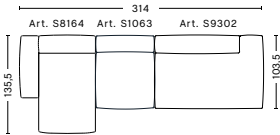

[Link to downloads.](#)

DIMENSIONS / MAGS SOFT LOW COMBINATIONS

2,5 SEATER COMB. 1

WIDTH / 238 cm / 93.7"
 DEPTH / 103,5 cm / 40.75"
 HEIGHT / 67 cm / 26.38"
 SEAT HEIGHT / 37 cm / 14.57"

3 SEATER COMB. 1

WIDTH / 278,5 cm / 109.65"
 DEPTH / 103,5 cm / 40.75"
 HEIGHT / 67 cm / 26.38"
 SEAT HEIGHT / 37 cm / 14.57"

2,5 SEATER COMB. 3 / LEFT

WIDTH / 256,5 cm / 100.98"
 DEPTH / 103,5/135,5 cm / 40.75/53.34"
 HEIGHT / 67 cm / 26.38"
 SEAT HEIGHT / 37 cm / 14.57"

2,5 SEATER COMB. 3 / RIGHT

WIDTH / 256,5 cm / 100.98"
 DEPTH / 103,5/135,5 cm / 40.75/53.34"
 HEIGHT / 67 cm / 26.38"
 SEAT HEIGHT / 37 cm / 14.57"

3 SEATER COMB. 3 / LEFT

WIDTH / 314 cm / 123.62"
 DEPTH / 103,5/135,5 cm / 40.75/53.34"
 HEIGHT / 67 cm / 26.38"
 SEAT HEIGHT / 37 cm / 14.57"

3 SEATER COMB. 3 / RIGHT

WIDTH / 314 cm / 123.62"
 DEPTH / 103,5/135,5 cm / 40.75/53.34"
 HEIGHT / 67 cm / 26.38"
 SEAT HEIGHT / 37 cm / 14.57"

3 SEATER COMB. 4 / LEFT

WIDTH / 331 cm / 130.31"
 DEPTH / 103,5/135,5 cm / 40.75/53.34"
 HEIGHT / 67 cm / 26.38"
 SEAT HEIGHT / 37 cm / 14.57"