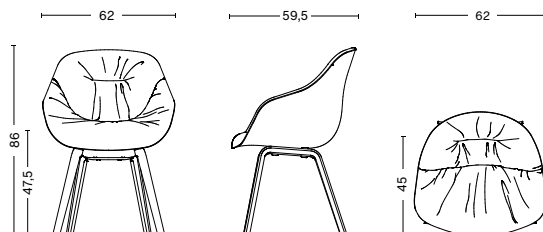

#### DIMENSIONS

WIDTH / 62 cm / 24.41"

DEPTH / 59,5 cm / 23.42"

HEIGHT / 86 cm / 33.86"

SEAT HEIGHT / 47,5 cm / 18.7"

SEAT DEPTH / 45 cm / 17.72"