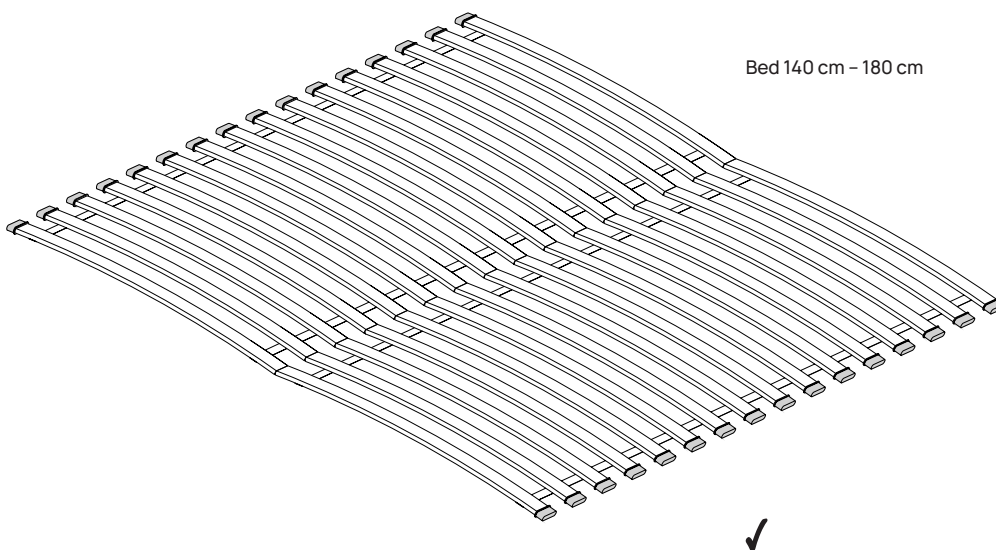

3

4

Bed Side Table

Hx1

1x2

Bed Slats End Caps

K

1

2

Bed 90 cm

Bed 140 cm - 180 cm

Bed Slats