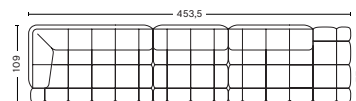

**COMBINATION 10 LEFT**

W315,5 x D109 x H72 cm

Seat height 41 cm

Seat depth 77 cm

**COMBINATION 10 RIGHT**

W315,5 x D109 x H72 cm

Seat height 41 cm

Seat depth 77 cm

**COMBINATION 13 LEFT**

W348,5 x D109 x H72 cm

Seat height 41 cm

Seat depth 77 cm

**COMBINATION 13 RIGHT**

W348,5 x D109 x H72 cm

Seat height 41 cm

Seat depth 77 cm

**COMBINATION 11 LEFT**

W420,5 x D109 x H72 cm

Seat height 41 cm

Seat depth 77 cm

**COMBINATION 11 RIGHT**

W420,5 x D109 x H72 cm

Seat height 41 cm

Seat depth 77 cm

**COMBINATION 14 LEFT**

W453,5 x D109 x H72 cm

Seat height 41 cm

Seat depth 77 cm

**COMBINATION 14 RIGHT**

W453,5 x D109 x H72 cm

Seat height 41 cm

Seat depth 77 cm