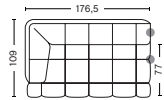

W105 x D105 x H41 cm  
W41.34" x D41.34" x H16.14"

**QILTON CUSHION**

W57 x H48 x D19 cm  
W22.44" x D18.90" x H7.48"

**ONLY IN COMBINATION WITH OTHER MODULES**

**202 NARROW LEFT ARMREST**

W143,5 x D109 x H72 cm  
Seat height 41 cm  
Seat depth 77 cm

**201 NARROW RIGHT ARMREST**

W143,5 x D109 x H72 cm  
Seat height 41 cm  
Seat depth 77 cm

**203 NARROW MIDDLE**

W105 x D109 x H72 cm  
Seat height 41 cm  
Seat depth 77 cm

**402 CHAISE LONGUE LEFT ARMREST**

W109 x D143 x H72 cm  
Seat height 41 cm  
Seat depth 111 cm

**401 CHAISE LONGUE RIGHT ARMREST**

W109 x D143 x H72 cm  
Seat height 41 cm  
Seat depth 111 cm

**302 WIDE LEFT ARMREST**

W176,5 x D109 x H72 cm  
Seat height 41 cm  
Seat depth 77 cm

**301 WIDE RIGHT ARMREST**

W176,5 x D109 x H72 cm  
Seat height 41 cm  
Seat depth 77 cm

**303 WIDE MIDDLE**

W139 x D109 x H72 cm  
Seat height 41 cm  
Seat depth 77 cm

**412 CHAISE LONGUE LEFT BACKREST**