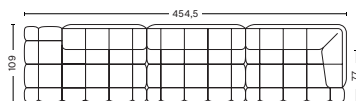

**COMBINATION 13 LEFT**

W348,5 x D109 x H72 cm

Seat height 41 cm

Seat depth 77 cm

**COMBINATION 13 RIGHT**

W348,5 x D109 x H72 cm

Seat height 41 cm

Seat depth 77 cm

**COMBINATION 11 LEFT**

W420,5 x D109 x H72 cm

Seat height 41 cm

Seat depth 77 cm

**COMBINATION 11 RIGHT**

W420,5 x D109 x H72 cm

Seat height 41 cm

Seat depth 77 cm

**COMBINATION 14 LEFT**

W453,5 x D109 x H72 cm

Seat height 41 cm

Seat depth 77 cm

**COMBINATION 14 RIGHT**

W453,5 x D109 x H72 cm

Seat height 41 cm

Seat depth 77 cm

**COMBINATION 12 LEFT**

W454,5 x D109 x H72 cm

Seat height 41 cm

Seat depth 77 cm

**COMBINATION 12 RIGHT**

W454,5 x D109 x H72 cm

Seat height 41 cm

Seat depth 77 cm