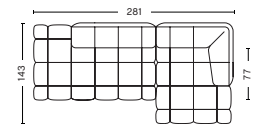

W391,5 x D143 x H72 cm  
Seat height 41 cm  
Seat depth 77/111 cm

**COMBINATION 18 RIGHT**

W391,5 x D143 x H72 cm  
Seat height 41 cm  
Seat depth 77/111 cm

**COMBINATION 19 LEFT**

W252,5 x D143 x H72 cm  
Seat height 41 cm  
Seat depth 77/111 cm

**COMBINATION 19 RIGHT**

W252,5 x D143 x H72 cm  
Seat height 41 cm  
Seat depth 77/111 cm

**COMBINATION 20 LEFT**

W285,5 x D143 x H72 cm  
Seat height 41 cm  
Seat depth 77/111 cm

**COMBINATION 20 RIGHT**

W285,5 x D143 x H72 cm  
Seat height 41 cm  
Seat depth 77/111 cm

**COMBINATION 21 LEFT**

W281 x D143 x H72 cm  
Seat height 41 cm  
Seat depth 77/111 cm

**COMBINATION 21 RIGHT**

W281 x D143 x H72 cm  
Seat height 41 cm  
Seat depth 77/111 cm