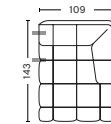

W105 x D105 x H41 cm  
W41.34" x D41.34" x H16.14"

**QILTON CUSHION**

W57 x H48 x D19 cm  
W22.44" x D18.90" x H7.48"

**ONLY IN COMBINATION WITH OTHER MODULES**

**202 NARROW LEFT ARMREST**

W143,5 x D109 x H72 cm  
Seat height 41 cm  
Seat depth 77 cm

**201 NARROW RIGHT ARMREST**

W143,5 x D109 x H72 cm  
Seat height 41 cm  
Seat depth 77 cm

**203 NARROW MIDDLE**

W105 x D109 x H72 cm  
Seat height 41 cm  
Seat depth 77 cm

**402 CHAISE LONGUE LEFT ARMREST**

W109 x D143 x H72 cm  
Seat height 41 cm  
Seat depth 111 cm

**401 CHAISE LONGUE RIGHT ARMREST**

W109 x D143 x H72 cm  
Seat height 41 cm  
Seat depth 111 cm

**302 WIDE LEFT ARMREST**

W176,5 x D109 x H72 cm  
Seat height 41 cm  
Seat depth 77 cm

**301 WIDE RIGHT ARMREST**

W176,5 x D109 x H72 cm  
Seat height 41 cm  
Seat depth 77 cm

**303 WIDE MIDDLE**

W139 x D109 x H72 cm  
Seat height 41 cm  
Seat depth 77 cm

**412 CHAISE LONGUE LEFT BACKREST**