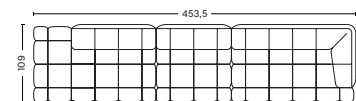

**COMBINATION 10 LEFT**

W315,5 x D109 x H72 cm

Seat height 41 cm

Seat depth 77 cm

**COMBINATION 10 RIGHT**

W315,5 x D109 x H72 cm

Seat height 41 cm

Seat depth 77 cm

**COMBINATION 13 LEFT**

W348,5 x D109 x H72 cm

Seat height 41 cm

Seat depth 77 cm

**COMBINATION 13 RIGHT**

W348,5 x D109 x H72 cm

Seat height 41 cm

Seat depth 77 cm

**COMBINATION 11 LEFT**

W420,5 x D109 x H72 cm

Seat height 41 cm

Seat depth 77 cm

**COMBINATION 11 RIGHT**

W420,5 x D109 x H72 cm

Seat height 41 cm

Seat depth 77 cm

**COMBINATION 14 LEFT**

W453,5 x D109 x H72 cm

Seat height 41 cm

Seat depth 77 cm

**COMBINATION 14 RIGHT**

W453,5 x D109 x H72 cm

Seat height 41 cm

Seat depth 77 cm