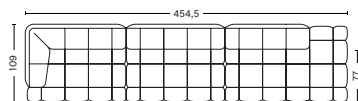

**COMBINATION 11 LEFT**

W420,5 x D109 x H72 cm

Seat height 41 cm

Seat depth 77 cm

**COMBINATION 11 RIGHT**

W420,5 x D109 x H72 cm

Seat height 41 cm

Seat depth 77 cm

**COMBINATION 14 LEFT**

W453,5 x D109 x H72 cm

Seat height 41 cm

Seat depth 77 cm

**COMBINATION 14 RIGHT**

W453,5 x D109 x H72 cm

Seat height 41 cm

Seat depth 77 cm

**COMBINATION 12 LEFT**

W454,5 x D109 x H72 cm

Seat height 41 cm

Seat depth 77 cm

**COMBINATION 12 RIGHT**

W454,5 x D109 x H72 cm

Seat height 41 cm

Seat depth 77 cm