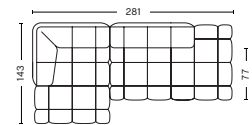

W391,5 x D143 x H72 cm  
Seat height 41 cm  
Seat depth 77/111 cm

**COMBINATION 18 RIGHT**

W391,5 x D143 x H72 cm  
Seat height 41 cm  
Seat depth 77/111 cm

**COMBINATION 19 LEFT**

W252,5 x D143 x H72 cm  
Seat height 41 cm  
Seat depth 77/111 cm

**COMBINATION 19 RIGHT**

W252,5 x D143 x H72 cm  
Seat height 41 cm  
Seat depth 77/111 cm

**COMBINATION 20 LEFT**

W285,5 x D143 x H72 cm  
Seat height 41 cm  
Seat depth 77/111 cm

**COMBINATION 20 RIGHT**

W285,5 x D143 x H72 cm  
Seat height 41 cm  
Seat depth 77/111 cm

**COMBINATION 21 LEFT**

W281 x D143 x H72 cm  
Seat height 41 cm  
Seat depth 77/111 cm

**COMBINATION 21 RIGHT**

W281 x D143 x H72 cm  
Seat height 41 cm  
Seat depth 77/111 cm