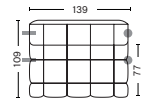

**201 NARROW RIGHT ARMREST**

W143,5 x D109 x H72 cm  
Seat height 41 cm  
Seat depth 77 cm

**203 NARROW MIDDLE**

W105 x D109 x H72 cm  
Seat height 41 cm  
Seat depth 77 cm

**402 CHAISE LONGUE LEFT ARMREST**

W109 x D143 x H72 cm  
Seat height 41 cm  
Seat depth 111 cm

**401 CHAISE LONGUE RIGHT ARMREST**

W109 x D143 x H72 cm  
Seat height 41 cm  
Seat depth 111 cm

**302 WIDE LEFT ARMREST**

W176,5 x D109 x H72 cm  
Seat height 41 cm  
Seat depth 77 cm

**301 WIDE RIGHT ARMREST**

W176,5 x D109 x H72 cm  
Seat height 41 cm  
Seat depth 77 cm

**303 WIDE MIDDLE**

W139 x D109 x H72 cm  
Seat height 41 cm  
Seat depth 77 cm

**412 CHAISE LONGUE LEFT BACKREST**