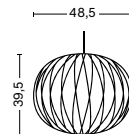

HEIGHT / 53 cm / 21"

NELSON CIGAR BUBBLE PENDANT / LARGE

DIAMETER / 38 cm / 15"

HEIGHT / 84 cm / 33"

NELSON SAUCER CRISSCROSS BUBBLE PENDANT / SMALL

DIAMETER / 44,5 cm / 17.5"

HEIGHT / 19 cm / 7.5"

NELSON SAUCER CRISSCROSS BUBBLE PENDANT / MEDIUM

DIAMETER / 63,5 cm / 25"

HEIGHT / 24 cm / 9.4"

NELSON BALL CRISSCROSS BUBBLE PENDANT / SMALL

DIAMETER / 32,5 cm / 12.8"

HEIGHT / 30,5 cm / 12"

NELSON BALL CRISSCROSS BUBBLE PENDANT / MEDIUM

DIAMETER / 48,5 cm / 19.1"

HEIGHT / 39,5 cm / 15.5"

NELSON CIGAR CRISSCROSS BUBBLE PENDANT / SMALL

DIAMETER / 26,5 cm / 10.4"

HEIGHT / 35,5 cm / 14"

NELSON CIGAR CRISSCROSS BUBBLE PENDANT / MEDIUM

DIAMETER / 33 cm / 13"

HEIGHT / 53,5 cm / 21"

DIMENSIONS

NELSON PEAR BUBBLE PENDANT / SMALL
DIAMETER / 33 cm / 13"
HEIGHT / 32 cm / 12.6"

NELSON PEAR BUBBLE PENDANT / MEDIUM
DIAMETER / 43 cm / 17"
HEIGHT / 48 cm / 18.9"

NELSON PEAR CRISSCROSS BUBBLE PENDANT / SMALL
DIAMETER / 33 cm / 13"
HEIGHT / 32 cm / 12.6"