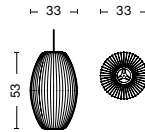

DIAMETER / 32,5 cm / 12.8"

HEIGHT / 30,5 cm / 12"

NELSON BALL BUBBLE PENDANT / MEDIUM

DIAMETER / 48,5 cm / 19.1"

HEIGHT / 39,5 cm / 15.5"

NELSON BALL BUBBLE PENDANT / LARGE

DIAMETER / 68 cm / 26.8"

HEIGHT / 59,5 cm / 23.4"

NELSON SAUCER BUBBLE PENDANT / SMALL

DIAMETER / 44,5 cm / 17.5"

HEIGHT / 18 cm / 7.1"

NELSON SAUCER BUBBLE PENDANT / MEDIUM

DIAMETER / 63,5 cm / 25"

HEIGHT / 25,5 cm / 10"

NELSON SAUCER BUBBLE PENDANT / LARGE

DIAMETER / 89 cm / 35"

HEIGHT / 35,5 cm / 14"

DIMENSIONS

NELSON CIGAR BUBBLE PENDANT / SMALL

DIAMETER / 26,5 cm / 10.4"

HEIGHT / 35,5 cm / 14"

NELSON CIGAR BUBBLE PENDANT / MEDIUM

DIAMETER / 33 cm / 13"

HEIGHT / 53 cm / 21"

NELSON CIGAR BUBBLE PENDANT / LARGE

DIAMETER / 38 cm / 15"

HEIGHT / 84 cm / 33"

NELSON SAUCER CRISSCROSS BUBBLE PENDANT / SMALL

DIAMETER / 44,5 cm / 17.5"

HEIGHT / 19 cm / 7.5"

NELSON SAUCER CRISSCROSS BUBBLE PENDANT / MEDIUM