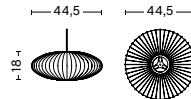

DIAMETER / 32,5 cm / 12.8"

HEIGHT / 30,5 cm / 12"

NELSON BALL BUBBLE PENDANT / MEDIUM

DIAMETER / 48,5 cm / 19.1"

HEIGHT / 39,5 cm / 15.5"

NELSON BALL BUBBLE PENDANT / LARGE

DIAMETER / 68 cm / 26.8"

HEIGHT / 59,5 cm / 23.4"

NELSON SAUCER BUBBLE PENDANT / SMALL

DIAMETER / 44,5 cm / 17.5"

HEIGHT / 18 cm / 7.1"

NELSON SAUCER BUBBLE PENDANT / MEDIUM

DIAMETER / 63,5 cm / 25"

HEIGHT / 25,5 cm / 10"

NELSON SAUCER BUBBLE PENDANT / LARGE