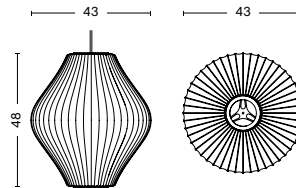

DIAMETER / 63,5 cm / 25"

HEIGHT / 24 cm / 9.4"

NELSON BALL CRISSCROSS BUBBLE PENDANT / SMALL

DIAMETER / 32,5 cm / 12.8"

HEIGHT / 30,5 cm / 12"

NELSON BALL CRISSCROSS BUBBLE PENDANT / MEDIUM

DIAMETER / 48,5 cm / 19.1"

HEIGHT / 39,5 cm / 15.5"

NELSON CIGAR CRISSCROSS BUBBLE PENDANT / SMALL

DIAMETER / 26,5 cm / 10.4"

HEIGHT / 35,5 cm / 14"

NELSON CIGAR CRISSCROSS BUBBLE PENDANT / MEDIUM

DIAMETER / 33 cm / 13"

HEIGHT / 53,5 cm / 21"

DIMENSIONS

NELSON PEAR BUBBLE PENDANT / SMALL
DIAMETER / 33 cm / 13"
HEIGHT / 32 cm / 12.6"

NELSON PEAR BUBBLE PENDANT / MEDIUM
DIAMETER / 43 cm / 17"
HEIGHT / 48 cm / 18.9"

NELSON PEAR CRISSCROSS BUBBLE PENDANT / SMALL
DIAMETER / 33 cm / 13"
HEIGHT / 32 cm / 12.6"