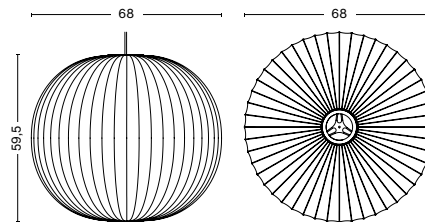

DIAMETER / 32,5 cm / 12.8"

HEIGHT / 30,5 cm / 12"

NELSON BALL BUBBLE PENDANT / MEDIUM

DIAMETER / 48,5 cm / 19.1"

HEIGHT / 39,5 cm / 15.5"

NELSON BALL BUBBLE PENDANT / LARGE

DIAMETER / 68 cm / 26.8"

HEIGHT / 59,5 cm / 23.4"

NELSON SAUCER BUBBLE PENDANT / SMALL

DIAMETER / 44,5 cm / 17.5"

HEIGHT / 18 cm / 7.1"

NELSON SAUCER BUBBLE PENDANT / MEDIUM

DIAMETER / 63,5 cm / 25"

HEIGHT / 25,5 cm / 10"

NELSON SAUCER BUBBLE PENDANT / LARGE

DIAMETER / 89 cm / 35"

HEIGHT / 35,5 cm / 14"

DIMENSIONS

NELSON CIGAR BUBBLE PENDANT / SMALL

DIAMETER / 26,5 cm / 10.4"

HEIGHT / 35,5 cm / 14"

NELSON CIGAR BUBBLE PENDANT / MEDIUM

DIAMETER / 33 cm / 13"