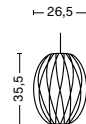

HEIGHT / 53 cm / 21"

NELSON CIGAR BUBBLE PENDANT / LARGE

DIAMETER / 38 cm / 15"

HEIGHT / 84 cm / 33"

NELSON SAUCER CRISSCROSS BUBBLE PENDANT / SMALL

DIAMETER / 44,5 cm / 17.5"

HEIGHT / 19 cm / 7.5"

NELSON SAUCER CRISSCROSS BUBBLE PENDANT / MEDIUM

DIAMETER / 63,5 cm / 25"

HEIGHT / 24 cm / 9.4"

NELSON BALL CRISSCROSS BUBBLE PENDANT / SMALL

DIAMETER / 32,5 cm / 12.8"

HEIGHT / 30,5 cm / 12"

NELSON BALL CRISSCROSS BUBBLE PENDANT / MEDIUM

DIAMETER / 48,5 cm / 19.1"

HEIGHT / 39,5 cm / 15.5"

NELSON CIGAR CRISSCROSS BUBBLE PENDANT / SMALL

DIAMETER / 26,5 cm / 10.4"

HEIGHT / 35,5 cm / 14"

NELSON CIGAR CRISSCROSS BUBBLE PENDANT / MEDIUM

DIAMETER / 33 cm / 13"

HEIGHT / 53,5 cm / 21"

DIMENSIONS

NELSON PEAR BUBBLE PENDANT / SMALL
DIAMETER / 33 cm / 13"
HEIGHT / 32 cm / 12.6"

NELSON PEAR BUBBLE PENDANT / MEDIUM
DIAMETER / 43 cm / 17"
HEIGHT / 48 cm / 18.9"

NELSON PEAR CRISSCROSS BUBBLE PENDANT / SMALL
DIAMETER / 33 cm / 13"
HEIGHT / 32 cm / 12.6"