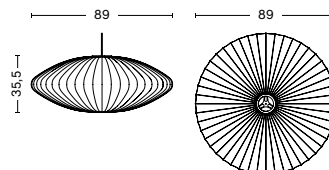

DIAMETER / 32,5 cm / 12.8"

HEIGHT / 30,5 cm / 12"

NELSON BALL BUBBLE PENDANT / MEDIUM

DIAMETER / 48,5 cm / 19.1"

HEIGHT / 39,5 cm / 15.5"

NELSON BALL BUBBLE PENDANT / LARGE

DIAMETER / 68 cm / 26.8"

HEIGHT / 59,5 cm / 23.4"

NELSON SAUCER BUBBLE PENDANT / SMALL

DIAMETER / 44,5 cm / 17.5"

HEIGHT / 18 cm / 7.1"

NELSON SAUCER BUBBLE PENDANT / MEDIUM

DIAMETER / 63,5 cm / 25"

HEIGHT / 25,5 cm / 10"

NELSON SAUCER BUBBLE PENDANT / LARGE

DIAMETER / 89 cm / 35"

HEIGHT / 35,5 cm / 14"

DIMENSIONS

NELSON CIGAR BUBBLE PENDANT / SMALL

DIAMETER / 26,5 cm / 10.4"

HEIGHT / 35,5 cm / 14"

NELSON CIGAR BUBBLE PENDANT / MEDIUM

DIAMETER / 33 cm / 13"