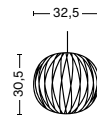

HEIGHT / 53 cm / 21"

NELSON CIGAR BUBBLE PENDANT / LARGE

DIAMETER / 38 cm / 15"

HEIGHT / 84 cm / 33"

NELSON SAUCER CRISSCROSS BUBBLE PENDANT / SMALL

DIAMETER / 44,5 cm / 17.5"

HEIGHT / 19 cm / 7.5"

NELSON SAUCER CRISSCROSS BUBBLE PENDANT / MEDIUM

DIAMETER / 63,5 cm / 25"

HEIGHT / 24 cm / 9.4"

NELSON BALL CRISSCROSS BUBBLE PENDANT / SMALL

DIAMETER / 32,5 cm / 12.8"

HEIGHT / 30,5 cm / 12"

NELSON BALL CRISSCROSS BUBBLE PENDANT / MEDIUM

DIAMETER / 48,5 cm / 19.1"

HEIGHT / 39,5 cm / 15.5"

NELSON CIGAR CRISSCROSS BUBBLE PENDANT / SMALL

DIAMETER / 26,5 cm / 10.4"

HEIGHT / 35,5 cm / 14"

NELSON CIGAR CRISSCROSS BUBBLE PENDANT / MEDIUM

DIAMETER / 33 cm / 13"

HEIGHT / 53,5 cm / 21"

DIMENSIONS

NELSON PEAR BUBBLE PENDANT / SMALL
DIAMETER / 33 cm / 13"
HEIGHT / 32 cm / 12.6"

NELSON PEAR BUBBLE PENDANT / MEDIUM
DIAMETER / 43 cm / 17"
HEIGHT / 48 cm / 18.9"

NELSON PEAR CRISSCROSS BUBBLE PENDANT / SMALL
DIAMETER / 33 cm / 13"
HEIGHT / 32 cm / 12.6"