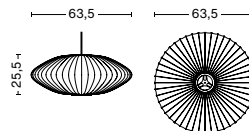

DIAMETER / 32,5 cm / 12.8"

HEIGHT / 30,5 cm / 12"

NELSON BALL BUBBLE PENDANT / MEDIUM

DIAMETER / 48,5 cm / 19.1"

HEIGHT / 39,5 cm / 15.5"

NELSON BALL BUBBLE PENDANT / LARGE

DIAMETER / 68 cm / 26.8"

HEIGHT / 59,5 cm / 23.4"

NELSON SAUCER BUBBLE PENDANT / SMALL

DIAMETER / 44,5 cm / 17.5"

HEIGHT / 18 cm / 7.1"

NELSON SAUCER BUBBLE PENDANT / MEDIUM

DIAMETER / 63,5 cm / 25"

HEIGHT / 25,5 cm / 10"

NELSON SAUCER BUBBLE PENDANT / LARGE

DIAMETER / 89 cm / 35"

HEIGHT / 35,5 cm / 14"

DIMENSIONS

NELSON CIGAR BUBBLE PENDANT / SMALL

DIAMETER / 26,5 cm / 10.4"

HEIGHT / 35,5 cm / 14"

NELSON CIGAR BUBBLE PENDANT / MEDIUM

DIAMETER / 33 cm / 13"