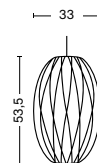

DIAMETER / 63,5 cm / 25"

HEIGHT / 24 cm / 9.4"

NELSON BALL CRISSCROSS BUBBLE PENDANT / SMALL

DIAMETER / 32,5 cm / 12.8"

HEIGHT / 30,5 cm / 12"

NELSON BALL CRISSCROSS BUBBLE PENDANT / MEDIUM

DIAMETER / 48,5 cm / 19.1"

HEIGHT / 39,5 cm / 15.5"

NELSON CIGAR CRISSCROSS BUBBLE PENDANT / SMALL

DIAMETER / 26,5 cm / 10.4"

HEIGHT / 35,5 cm / 14"

NELSON CIGAR CRISSCROSS BUBBLE PENDANT / MEDIUM

DIAMETER / 33 cm / 13"

HEIGHT / 53,5 cm / 21"

DIMENSIONS

NELSON PEAR BUBBLE PENDANT / SMALL
DIAMETER / 33 cm / 13"
HEIGHT / 32 cm / 12.6"

NELSON PEAR BUBBLE PENDANT / MEDIUM
DIAMETER / 43 cm / 17"
HEIGHT / 48 cm / 18.9"

NELSON PEAR CRISSCROSS BUBBLE PENDANT / SMALL
DIAMETER / 33 cm / 13"
HEIGHT / 32 cm / 12.6"

NELSON PEAR CRISSCROSS BUBBLE PENDANT / MEDIUM
DIAMETER / 43 cm / 17"
HEIGHT / 48,5 cm / 19"

NELSON APPLE BUBBLE PENDANT / MEDIUM
DIAMETER / 53,5 cm / 21.1"
HEIGHT / 37 cm / 14.6"

NELSON LANTERN BUBBLE PENDANT / SMALL
DIAMETER / 28 cm / 11"
HEIGHT / 26,5 cm / 10.4"