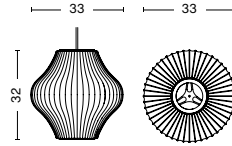

DIAMETER / 63,5 cm / 25"

HEIGHT / 24 cm / 9.4"

NELSON BALL CRISSCROSS BUBBLE PENDANT / SMALL

DIAMETER / 32,5 cm / 12.8"

HEIGHT / 30,5 cm / 12"

NELSON BALL CRISSCROSS BUBBLE PENDANT / MEDIUM

DIAMETER / 48,5 cm / 19.1"

HEIGHT / 39,5 cm / 15.5"

NELSON CIGAR CRISSCROSS BUBBLE PENDANT / SMALL

DIAMETER / 26,5 cm / 10.4"

HEIGHT / 35,5 cm / 14"

NELSON CIGAR CRISSCROSS BUBBLE PENDANT / MEDIUM

DIAMETER / 33 cm / 13"

HEIGHT / 53,5 cm / 21"

DIMENSIONS

NELSON PEAR BUBBLE PENDANT / SMALL
DIAMETER / 33 cm / 13"
HEIGHT / 32 cm / 12.6"

NELSON PEAR BUBBLE PENDANT / MEDIUM
DIAMETER / 43 cm / 17"
HEIGHT / 48 cm / 18.9"

NELSON PEAR CRISSCROSS BUBBLE PENDANT / SMALL
DIAMETER / 33 cm / 13"
HEIGHT / 32 cm / 12.6"