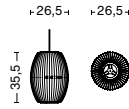

DIAMETER / 32,5 cm / 12.8"

HEIGHT / 30,5 cm / 12"

NELSON BALL BUBBLE PENDANT / MEDIUM

DIAMETER / 48,5 cm / 19.1"

HEIGHT / 39,5 cm / 15.5"

NELSON BALL BUBBLE PENDANT / LARGE

DIAMETER / 68 cm / 26.8"

HEIGHT / 59,5 cm / 23.4"

NELSON SAUCER BUBBLE PENDANT / SMALL

DIAMETER / 44,5 cm / 17.5"

HEIGHT / 18 cm / 7.1"

NELSON SAUCER BUBBLE PENDANT / MEDIUM

DIAMETER / 63,5 cm / 25"

HEIGHT / 25,5 cm / 10"

NELSON SAUCER BUBBLE PENDANT / LARGE

DIAMETER / 89 cm / 35"

HEIGHT / 35,5 cm / 14"

DIMENSIONS

NELSON CIGAR BUBBLE PENDANT / SMALL

DIAMETER / 26,5 cm / 10.4"

HEIGHT / 35,5 cm / 14"

NELSON CIGAR BUBBLE PENDANT / MEDIUM

DIAMETER / 33 cm / 13"

HEIGHT / 53 cm / 21"

NELSON CIGAR BUBBLE PENDANT / LARGE

DIAMETER / 38 cm / 15"

HEIGHT / 84 cm / 33"

NELSON SAUCER CRISSCROSS BUBBLE PENDANT / SMALL

DIAMETER / 44,5 cm / 17.5"

HEIGHT / 19 cm / 7.5"

NELSON SAUCER CRISSCROSS BUBBLE PENDANT / MEDIUM