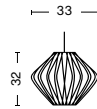

DIMENSIONS

NELSON PEAR BUBBLE PENDANT / SMALL
DIAMETER / 33 cm / 13"
HEIGHT / 32 cm / 12.6"

NELSON PEAR BUBBLE PENDANT / MEDIUM
DIAMETER / 43 cm / 17"
HEIGHT / 48 cm / 18.9"

NELSON PEAR CRISSCROSS BUBBLE PENDANT / SMALL
DIAMETER / 33 cm / 13"
HEIGHT / 32 cm / 12.6"