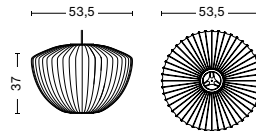

DIAMETER / 63,5 cm / 25"

HEIGHT / 24 cm / 9.4"

NELSON BALL CRISSCROSS BUBBLE PENDANT / SMALL

DIAMETER / 32,5 cm / 12.8"

HEIGHT / 30,5 cm / 12"

NELSON BALL CRISSCROSS BUBBLE PENDANT / MEDIUM

DIAMETER / 48,5 cm / 19.1"

HEIGHT / 39,5 cm / 15.5"

NELSON CIGAR CRISSCROSS BUBBLE PENDANT / SMALL

DIAMETER / 26,5 cm / 10.4"

HEIGHT / 35,5 cm / 14"

NELSON CIGAR CRISSCROSS BUBBLE PENDANT / MEDIUM

DIAMETER / 33 cm / 13"

HEIGHT / 53,5 cm / 21"

DIMENSIONS

NELSON PEAR BUBBLE PENDANT / SMALL
DIAMETER / 33 cm / 13"
HEIGHT / 32 cm / 12.6"

NELSON PEAR BUBBLE PENDANT / MEDIUM
DIAMETER / 43 cm / 17"
HEIGHT / 48 cm / 18.9"

NELSON PEAR CRISSCROSS BUBBLE PENDANT / SMALL
DIAMETER / 33 cm / 13"
HEIGHT / 32 cm / 12.6"

NELSON PEAR CRISSCROSS BUBBLE PENDANT / MEDIUM
DIAMETER / 43 cm / 17"
HEIGHT / 48,5 cm / 19"

NELSON APPLE BUBBLE PENDANT / MEDIUM
DIAMETER / 53,5 cm / 21.1"
HEIGHT / 37 cm / 14.6"

NELSON LANTERN BUBBLE PENDANT / SMALL
DIAMETER / 28 cm / 11"
HEIGHT / 26,5 cm / 10.4"