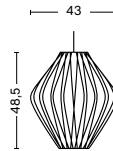

DIAMETER / 63,5 cm / 25"

HEIGHT / 24 cm / 9.4"

NELSON BALL CRISSCROSS BUBBLE PENDANT / SMALL

DIAMETER / 32,5 cm / 12.8"

HEIGHT / 30,5 cm / 12"

NELSON BALL CRISSCROSS BUBBLE PENDANT / MEDIUM

DIAMETER / 48,5 cm / 19.1"

HEIGHT / 39,5 cm / 15.5"

NELSON CIGAR CRISSCROSS BUBBLE PENDANT / SMALL

DIAMETER / 26,5 cm / 10.4"

HEIGHT / 35,5 cm / 14"

NELSON CIGAR CRISSCROSS BUBBLE PENDANT / MEDIUM

DIAMETER / 33 cm / 13"

HEIGHT / 53,5 cm / 21"

DIMENSIONS

NELSON PEAR BUBBLE PENDANT / SMALL
DIAMETER / 33 cm / 13"
HEIGHT / 32 cm / 12.6"

NELSON PEAR BUBBLE PENDANT / MEDIUM
DIAMETER / 43 cm / 17"
HEIGHT / 48 cm / 18.9"

NELSON PEAR CRISSCROSS BUBBLE PENDANT / SMALL
DIAMETER / 33 cm / 13"
HEIGHT / 32 cm / 12.6"

NELSON PEAR CRISSCROSS BUBBLE PENDANT / MEDIUM
DIAMETER / 43 cm / 17"
HEIGHT / 48,5 cm / 19"

NELSON APPLE BUBBLE PENDANT / MEDIUM
DIAMETER / 53,5 cm / 21.1"
HEIGHT / 37 cm / 14.6"

NELSON LANTERN BUBBLE PENDANT / SMALL
DIAMETER / 28 cm / 11"
HEIGHT / 26,5 cm / 10.4"