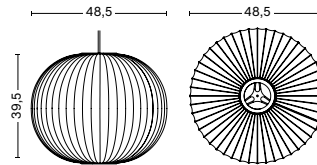

DIAMETER / 32,5 cm / 12.8"

HEIGHT / 30,5 cm / 12"

NELSON BALL BUBBLE PENDANT / MEDIUM

DIAMETER / 48,5 cm / 19.1"

HEIGHT / 39,5 cm / 15.5"

NELSON BALL BUBBLE PENDANT / LARGE

DIAMETER / 68 cm / 26.8"

HEIGHT / 59,5 cm / 23.4"

NELSON SAUCER BUBBLE PENDANT / SMALL

DIAMETER / 44,5 cm / 17.5"

HEIGHT / 18 cm / 7.1"

NELSON SAUCER BUBBLE PENDANT / MEDIUM

DIAMETER / 63,5 cm / 25"

HEIGHT / 25,5 cm / 10"

NELSON SAUCER BUBBLE PENDANT / LARGE

DIAMETER / 89 cm / 35"

HEIGHT / 35,5 cm / 14"

DIMENSIONS

NELSON CIGAR BUBBLE PENDANT / SMALL

DIAMETER / 26,5 cm / 10.4"

HEIGHT / 35,5 cm / 14"

NELSON CIGAR BUBBLE PENDANT / MEDIUM

DIAMETER / 33 cm / 13"