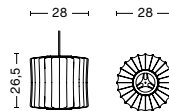

HEIGHT / 39,5 cm / 15.5"

NELSON CIGAR CRISSCROSS BUBBLE PENDANT / SMALL

DIAMETER / 26,5 cm / 10.4"

HEIGHT / 35,5 cm / 14"

NELSON CIGAR CRISSCROSS BUBBLE PENDANT / MEDIUM

DIAMETER / 33 cm / 13"

HEIGHT / 53,5 cm / 21"

DIMENSIONS

NELSON PEAR BUBBLE PENDANT / SMALL
DIAMETER / 33 cm / 13"
HEIGHT / 32 cm / 12.6"

NELSON PEAR BUBBLE PENDANT / MEDIUM
DIAMETER / 43 cm / 17"
HEIGHT / 48 cm / 18.9"

NELSON PEAR CRISSCROSS BUBBLE PENDANT / SMALL
DIAMETER / 33 cm / 13"
HEIGHT / 32 cm / 12.6"

NELSON PEAR CRISSCROSS BUBBLE PENDANT / MEDIUM
DIAMETER / 43 cm / 17"
HEIGHT / 48,5 cm / 19"

NELSON APPLE BUBBLE PENDANT / MEDIUM
DIAMETER / 53,5 cm / 21.1"
HEIGHT / 37 cm / 14.6"

NELSON LANTERN BUBBLE PENDANT / SMALL
DIAMETER / 28 cm / 11"
HEIGHT / 26,5 cm / 10.4"