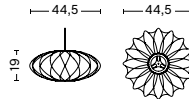

DIAMETER / 89 cm / 35"

HEIGHT / 35,5 cm / 14"

DIMENSIONS

NELSON CIGAR BUBBLE PENDANT / SMALL

DIAMETER / 26,5 cm / 10.4"

HEIGHT / 35,5 cm / 14"

NELSON CIGAR BUBBLE PENDANT / MEDIUM

DIAMETER / 33 cm / 13"

HEIGHT / 53 cm / 21"

NELSON CIGAR BUBBLE PENDANT / LARGE

DIAMETER / 38 cm / 15"

HEIGHT / 84 cm / 33"

NELSON SAUCER CRISSCROSS BUBBLE PENDANT / SMALL

DIAMETER / 44,5 cm / 17.5"

HEIGHT / 19 cm / 7.5"

NELSON SAUCER CRISSCROSS BUBBLE PENDANT / MEDIUM

DIAMETER / 63,5 cm / 25"

HEIGHT / 24 cm / 9.4"

NELSON BALL CRISSCROSS BUBBLE PENDANT / SMALL

DIAMETER / 32,5 cm / 12.8"

HEIGHT / 30,5 cm / 12"

NELSON BALL CRISSCROSS BUBBLE PENDANT / MEDIUM

DIAMETER / 48,5 cm / 19.1"