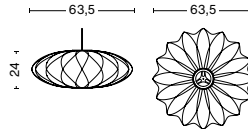

DIAMETER / 89 cm / 35"

HEIGHT / 35,5 cm / 14"

DIMENSIONS

NELSON CIGAR BUBBLE PENDANT / SMALL

DIAMETER / 26,5 cm / 10.4"

HEIGHT / 35,5 cm / 14"

NELSON CIGAR BUBBLE PENDANT / MEDIUM

DIAMETER / 33 cm / 13"

HEIGHT / 53 cm / 21"

NELSON CIGAR BUBBLE PENDANT / LARGE

DIAMETER / 38 cm / 15"

HEIGHT / 84 cm / 33"

NELSON SAUCER CRISSCROSS BUBBLE PENDANT / SMALL

DIAMETER / 44,5 cm / 17.5"

HEIGHT / 19 cm / 7.5"

NELSON SAUCER CRISSCROSS BUBBLE PENDANT / MEDIUM

DIAMETER / 63,5 cm / 25"

HEIGHT / 24 cm / 9.4"

NELSON BALL CRISSCROSS BUBBLE PENDANT / SMALL

DIAMETER / 32,5 cm / 12.8"

HEIGHT / 30,5 cm / 12"

NELSON BALL CRISSCROSS BUBBLE PENDANT / MEDIUM

DIAMETER / 48,5 cm / 19.1"