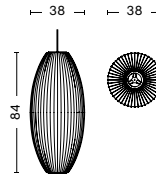

DIAMETER / 32,5 cm / 12.8"

HEIGHT / 30,5 cm / 12"

NELSON BALL BUBBLE PENDANT / MEDIUM

DIAMETER / 48,5 cm / 19.1"

HEIGHT / 39,5 cm / 15.5"

NELSON BALL BUBBLE PENDANT / LARGE

DIAMETER / 68 cm / 26.8"

HEIGHT / 59,5 cm / 23.4"

NELSON SAUCER BUBBLE PENDANT / SMALL

DIAMETER / 44,5 cm / 17.5"

HEIGHT / 18 cm / 7.1"

NELSON SAUCER BUBBLE PENDANT / MEDIUM

DIAMETER / 63,5 cm / 25"

HEIGHT / 25,5 cm / 10"

NELSON SAUCER BUBBLE PENDANT / LARGE

DIAMETER / 89 cm / 35"

HEIGHT / 35,5 cm / 14"

DIMENSIONS

NELSON CIGAR BUBBLE PENDANT / SMALL

DIAMETER / 26,5 cm / 10.4"

HEIGHT / 35,5 cm / 14"

NELSON CIGAR BUBBLE PENDANT / MEDIUM

DIAMETER / 33 cm / 13"

HEIGHT / 53 cm / 21"

NELSON CIGAR BUBBLE PENDANT / LARGE

DIAMETER / 38 cm / 15"

HEIGHT / 84 cm / 33"

NELSON SAUCER CRISSCROSS BUBBLE PENDANT / SMALL

DIAMETER / 44,5 cm / 17.5"

HEIGHT / 19 cm / 7.5"

NELSON SAUCER CRISSCROSS BUBBLE PENDANT / MEDIUM