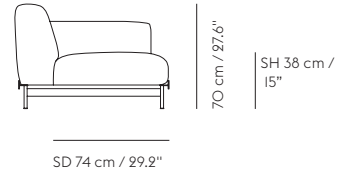

SH = seat height
SD = seat depth
Leg height = 16 cm / 6.3"

FRAME SECTIONS

CUSHIONS

Distance between legs (width x depth)

(1x80)	51,4 cm / 20.2" x 90,8 cm / 35.7"
(1x98)	69,7 cm / 27.4" x 90,8 cm / 35.7"
(2x80)	131,4 cm / 51.7" x 90,8 cm / 35.7"
(1x80+1x98)	149,7 cm / 58.9" x 90,8 cm / 35.7"
(2x98)	168 cm / 66.1" x 90,8 cm / 35.7"
(3x80)	211,4 cm / 83.2" x 90,8 cm / 35.7"
(2x80+1x98)	229,7 cm / 90.4" x 90,8 cm / 35.7"
(1x80+2x98)	248 cm / 97.6" x 90,8 cm / 35.7"
Corner (1x98)	69,7 cm / 27.4" x 69,7 cm / 27.4"
Chaise Longue (1x98)	69,7 cm / 27.4" x 152,8 cm / 60.1"

198 cm / 77.95"

107 cm /
42.1"
SD 74 cm /
29.2"

SH 38 cm / 15"

SD = seat depth
SH = seat height with legs

CONFIG. 4

216 cm / 85.04"

CONFIG. 5

216 cm / 85.04"

CONFIG. 4

378 cm / 148.82"

CONFIG. 5

378 cm / 148.82"

107 cm /
42.1"
SD 74 cm /
29.2"

SH 38 cm / 15"

169 cm /
66.5"
SD 136 cm /
53.6"

IN SITU CORNER SOFAS