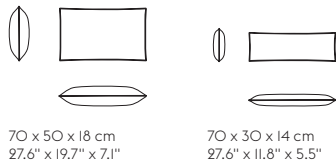

SH = seat height
SD = seat depth
Leg height = 16 cm / 6.3"

FRAME SECTIONS

CUSHIONS

Distance between legs (width x depth)

(1x80)	51,4 cm / 20.2" x 90,8 cm / 35.7"
(1x98)	69,7 cm / 27.4" x 90,8 cm / 35.7"
(2x80)	131,4 cm / 51.7" x 90,8 cm / 35.7"
(1x80+1x98)	149,7 cm / 58.9" x 90,8 cm / 35.7"
(2x98)	168 cm / 66.1" x 90,8 cm / 35.7"
(3x80)	211,4 cm / 83.2" x 90,8 cm / 35.7"
(2x80+1x98)	229,7 cm / 90.4" x 90,8 cm / 35.7"
(1x80+2x98)	248 cm / 97.6" x 90,8 cm / 35.7"
Corner (1x98)	69,7 cm / 27.4" x 69,7 cm / 27.4"
Chaise Longue (1x98)	69,7 cm / 27.4" x 152,8 cm / 60.1"

198 cm / 77.95"

107 cm /
42.1"
SD 74 cm /
29.2"

SH 38 cm / 15"

SD = seat depth
SH = seat height with legs

CONFIG. 4

216 cm / 85.04"

CONFIG. 5

216 cm / 85.04"

CONFIG. 5

279 cm / 109.84"

107 cm /
42.1"
SD 74 cm /
29.2"

SH 38 cm / 15"

CONFIG. 6

297 cm / 116.93"

CONFIG. 7

297 cm / 116.93"

CONFIG. 4

378 cm / 148.82"

CONFIG. 5

378 cm / 148.82"

107 cm /
42.1"
SD 74 cm /
29.2"

SH 38 cm / 15"

169 cm /
66.5"
SD 136 cm /
53.6"

IN SITU CORNER SOFAS