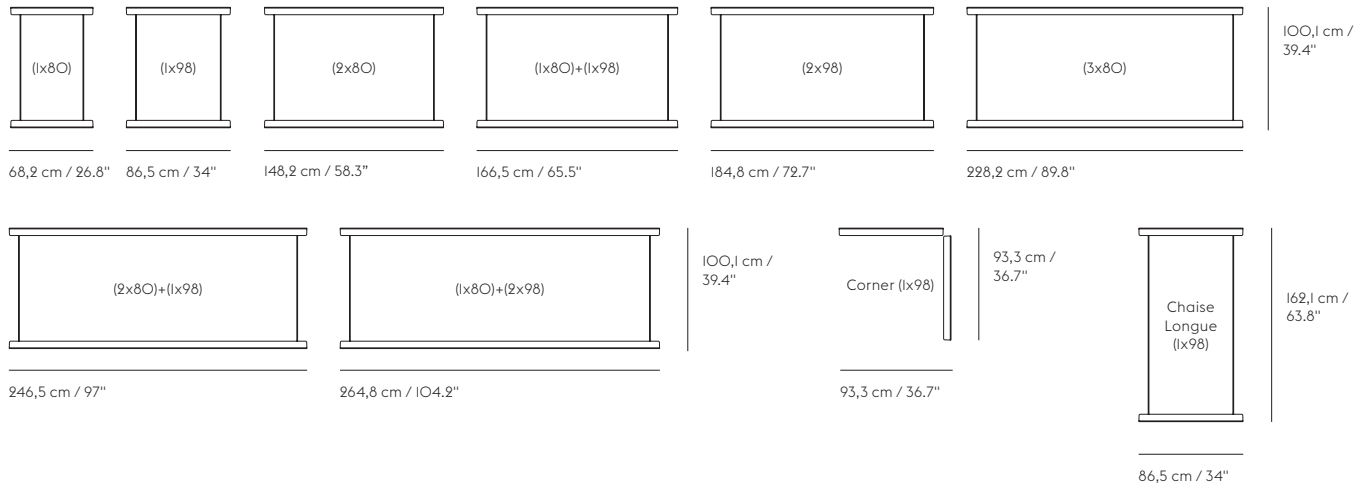

SH = seat height
SD = seat depth
Leg height = 16 cm / 6.3"

FRAME SECTIONS

CUSHIONS

Distance between legs (width x depth)

(1x80)	51,4 cm / 20.2" x 90,8 cm / 35.7"
(1x98)	69,7 cm / 27.4" x 90,8 cm / 35.7"
(2x80)	131,4 cm / 51.7" x 90,8 cm / 35.7"
(1x80+1x98)	149,7 cm / 58.9" x 90,8 cm / 35.7"
(2x98)	168 cm / 66.1" x 90,8 cm / 35.7"
(3x80)	211,4 cm / 83.2" x 90,8 cm / 35.7"
(2x80+1x98)	229,7 cm / 90.4" x 90,8 cm / 35.7"
(1x80+2x98)	248 cm / 97.6" x 90,8 cm / 35.7"
Corner (1x98)	69,7 cm / 27.4" x 69,7 cm / 27.4"
Chaise Longue (1x98)	69,7 cm / 27.4" x 152,8 cm / 60.1"

198 cm / 77.95"

107 cm /
42.1"
SD 74 cm /
29.2"

SH 38 cm / 15"

SD = seat depth
SH = seat height with legs

CONFIG. 4

216 cm / 85.04"

CONFIG. 5

216 cm / 85.04"

CONFIG. 4

378 cm / 148.82"

CONFIG. 5

378 cm / 148.82"

107 cm /
42.1"
SD 74 cm /
29.2"

SH 38 cm / 15"

169 cm /
66.5"
SD 136 cm /
53.6"

IN SITU CORNER SOFAS

287 cm / 112.99"
SD 74 cm / 29.2"

SH 38 cm / 15"

CONFIG. 5

287 cm / 112.99"
SD 74 cm / 29.2"

CONFIG. 6

368 cm / 144.88"
SD 74 cm / 29.2"

CONFIG. 7

368 cm / 144.88"
SD 74 cm / 29.2"