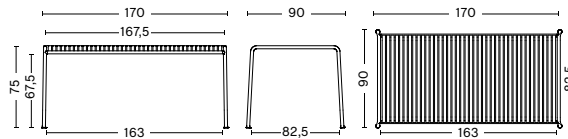

[Link to downloads.](#)

DIMENSIONS

PALISSADE TABLE

LENGTH / 82,5 cm / 32.48"
 WIDTH / 90 cm / 35.43"
 HEIGHT / 75 cm / 29.53"

PALISSADE TABLE

LENGTH / 170 cm / 66.93"
 WIDTH / 90 cm / 35.43"
 HEIGHT / 75 cm / 29.53"