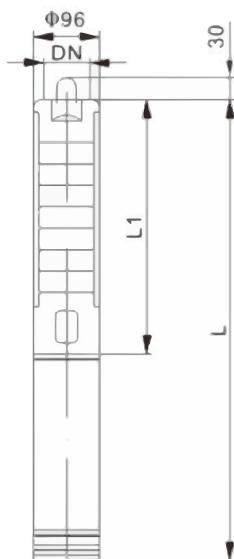

BOMBAS PARA POZO 4"

CARACTERÍSTICAS

- Tipo: Agua limpia
- Caja partidora con protección térmica.
- Aplicaciones: Uso doméstico, riego, sistemas de presión.
- Temperatura de uso + 25°
- Diametro interno mínimo del pozo: 75mm.
- Grado de protección IP68.

- ▶ Garantía 1 año (según nuestras condiciones generales de venta)
- ▶ Origen: R.P.C
- ▶ Incluye 30 mts de cable.

BOMBAS PARA POZO 4"	CÓDIGO	MONOFASE 230v - 50Hz	DESCARGA	HP	Q	M3 / HR						LARGO mm
						0	1,2	2	3	3,5	4	
4SPM 3/12	202312	4SPM 3/12	1 1/2"	1,0	L / M	0	20	33	50	60	67	827
					Hm	76	69	61	49	38	29	
4SPM5/8	202332	4SPM5/8	1 1/2"	1,0	Q	0	3	4	5	6	6,5	743
					L / M	0	50	67	83	100	108	
4SPM5/12	202336	4SPM5/12	1 1/2"	2,0	Hm	50	40	36	33	23	15	867
						76	59	54	50	34	23	

BOMBAS PARA POZO 4"