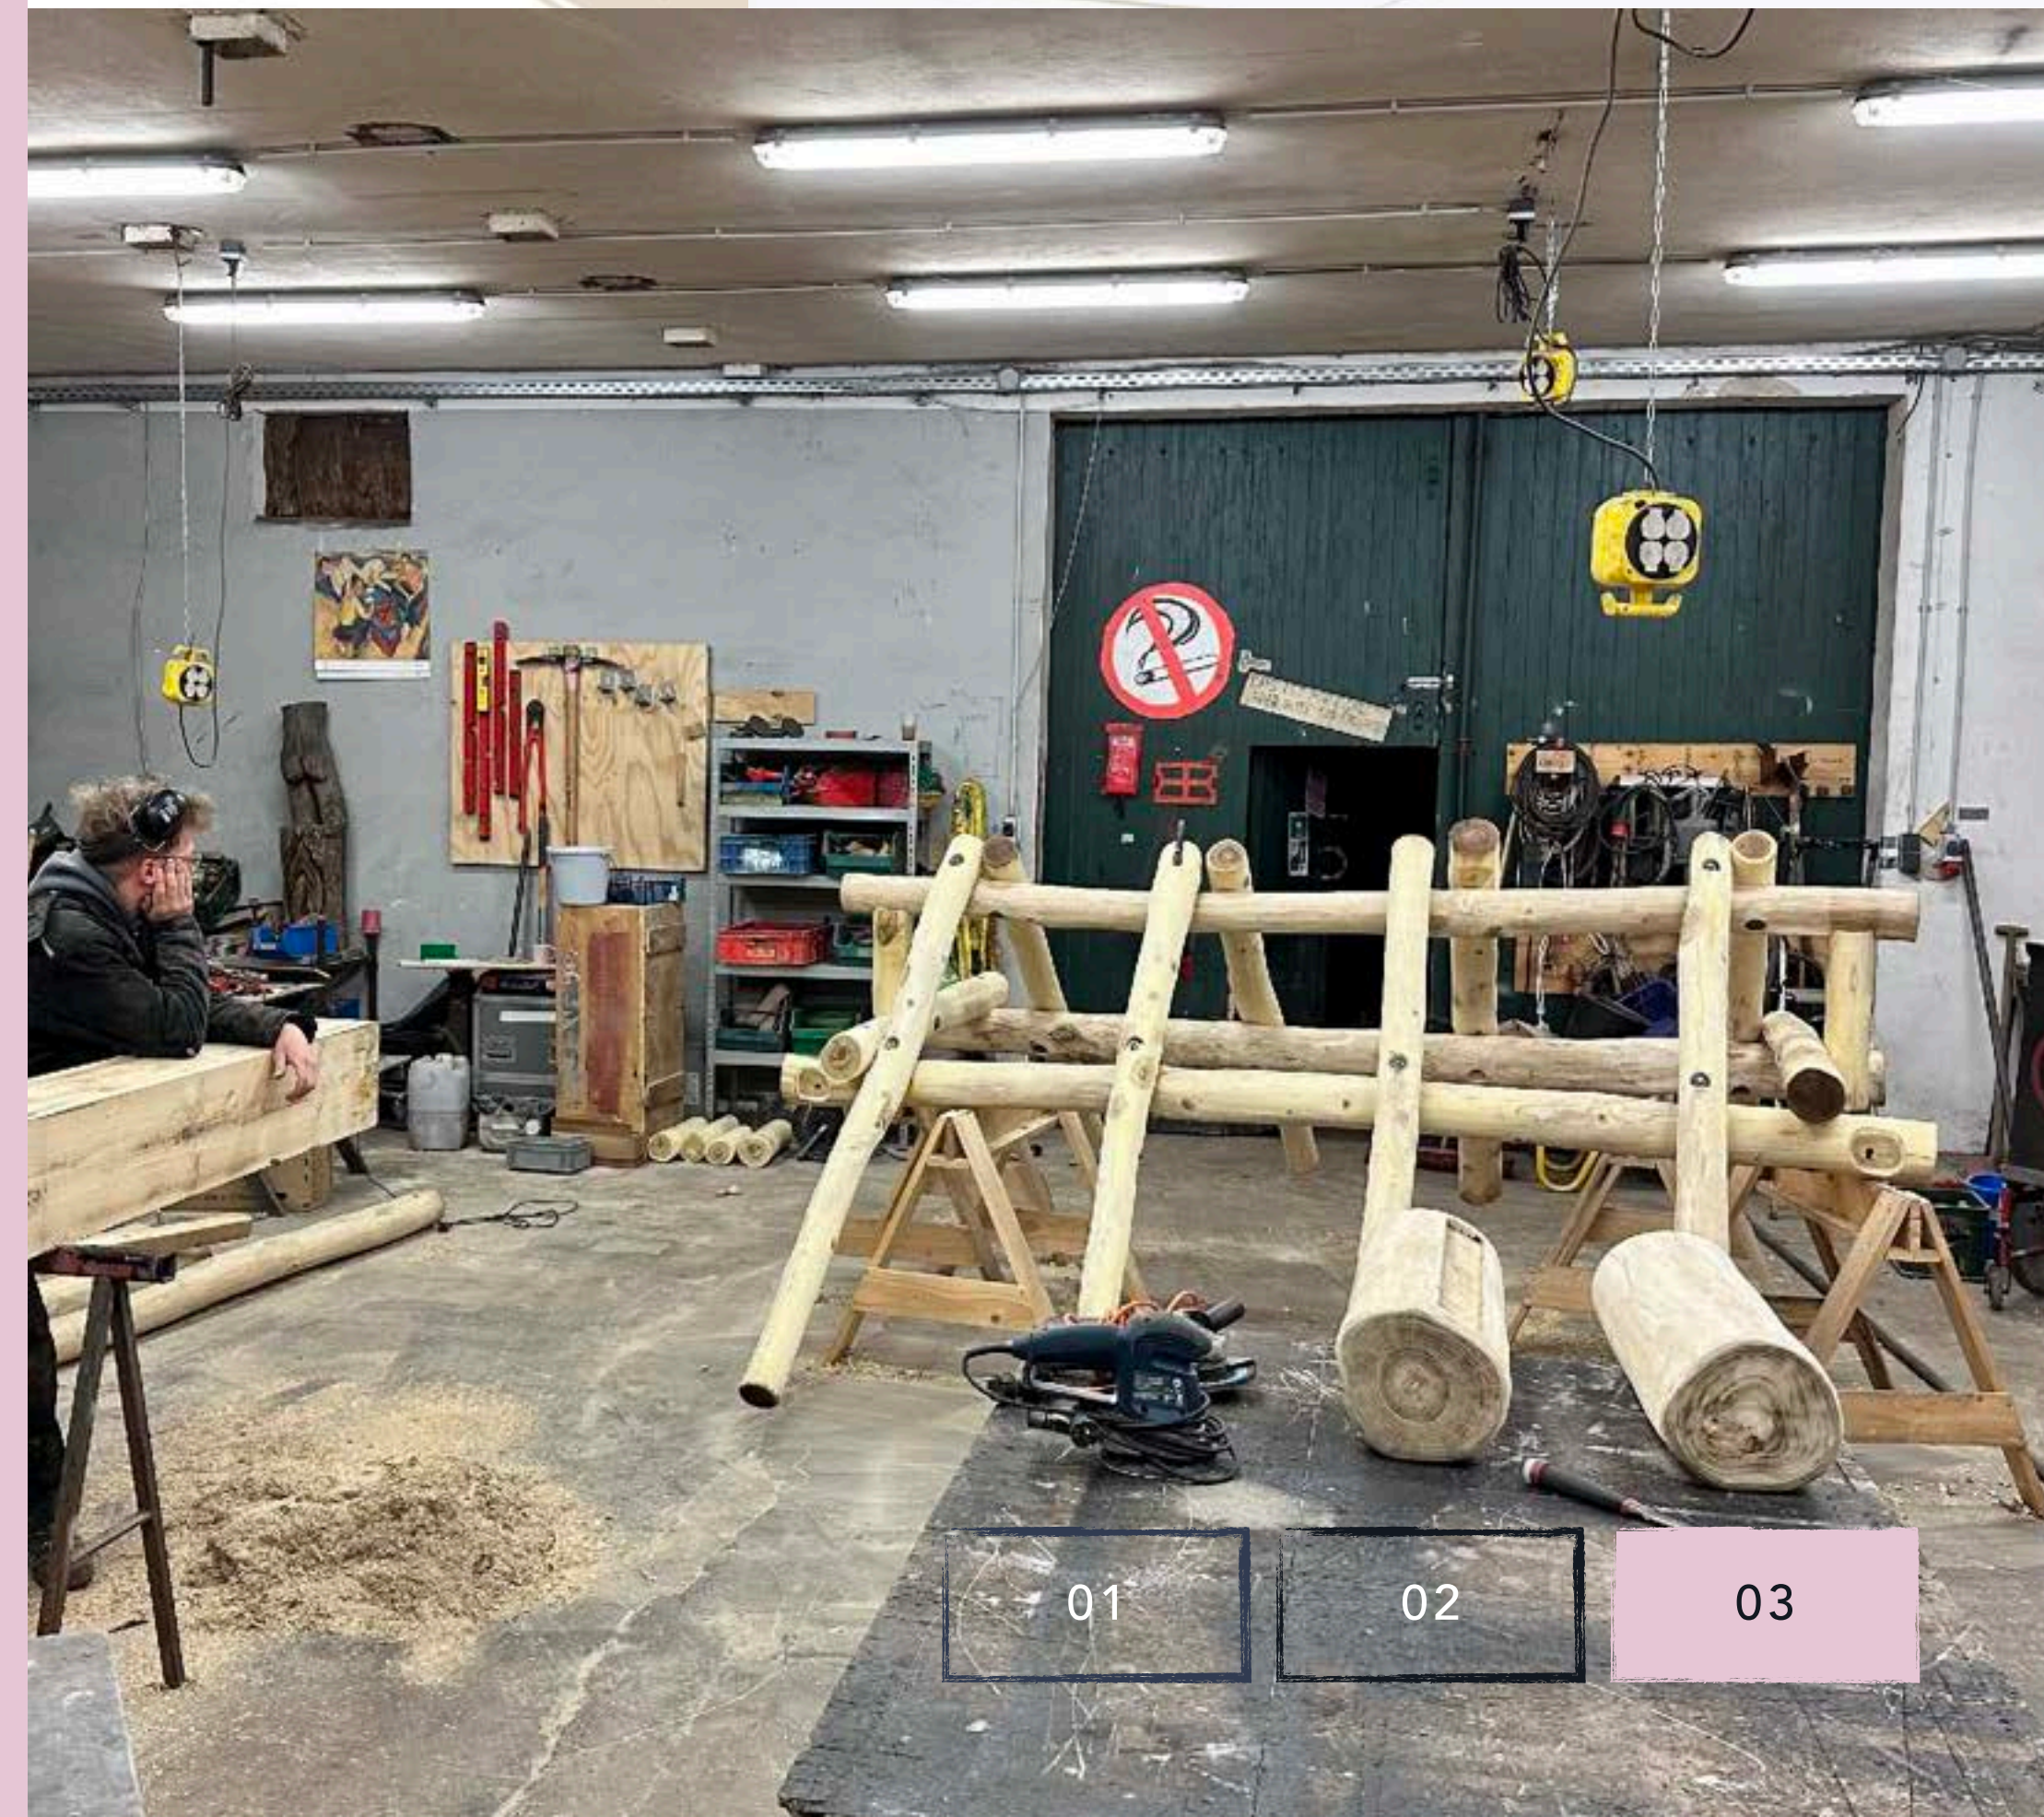

Erdbeerfestung für Rittergut Barbie

KINDERSPIELPLATZ MIT DIGITALER VERLÄNGERUNG

- Konzeption und Bau
- Konstruktion und Statik
- Designentwicklung
- Künstlerische Gestaltung
- Auslieferung & Aufbau
- begleitender Podcast & Audioguide

01

02

03