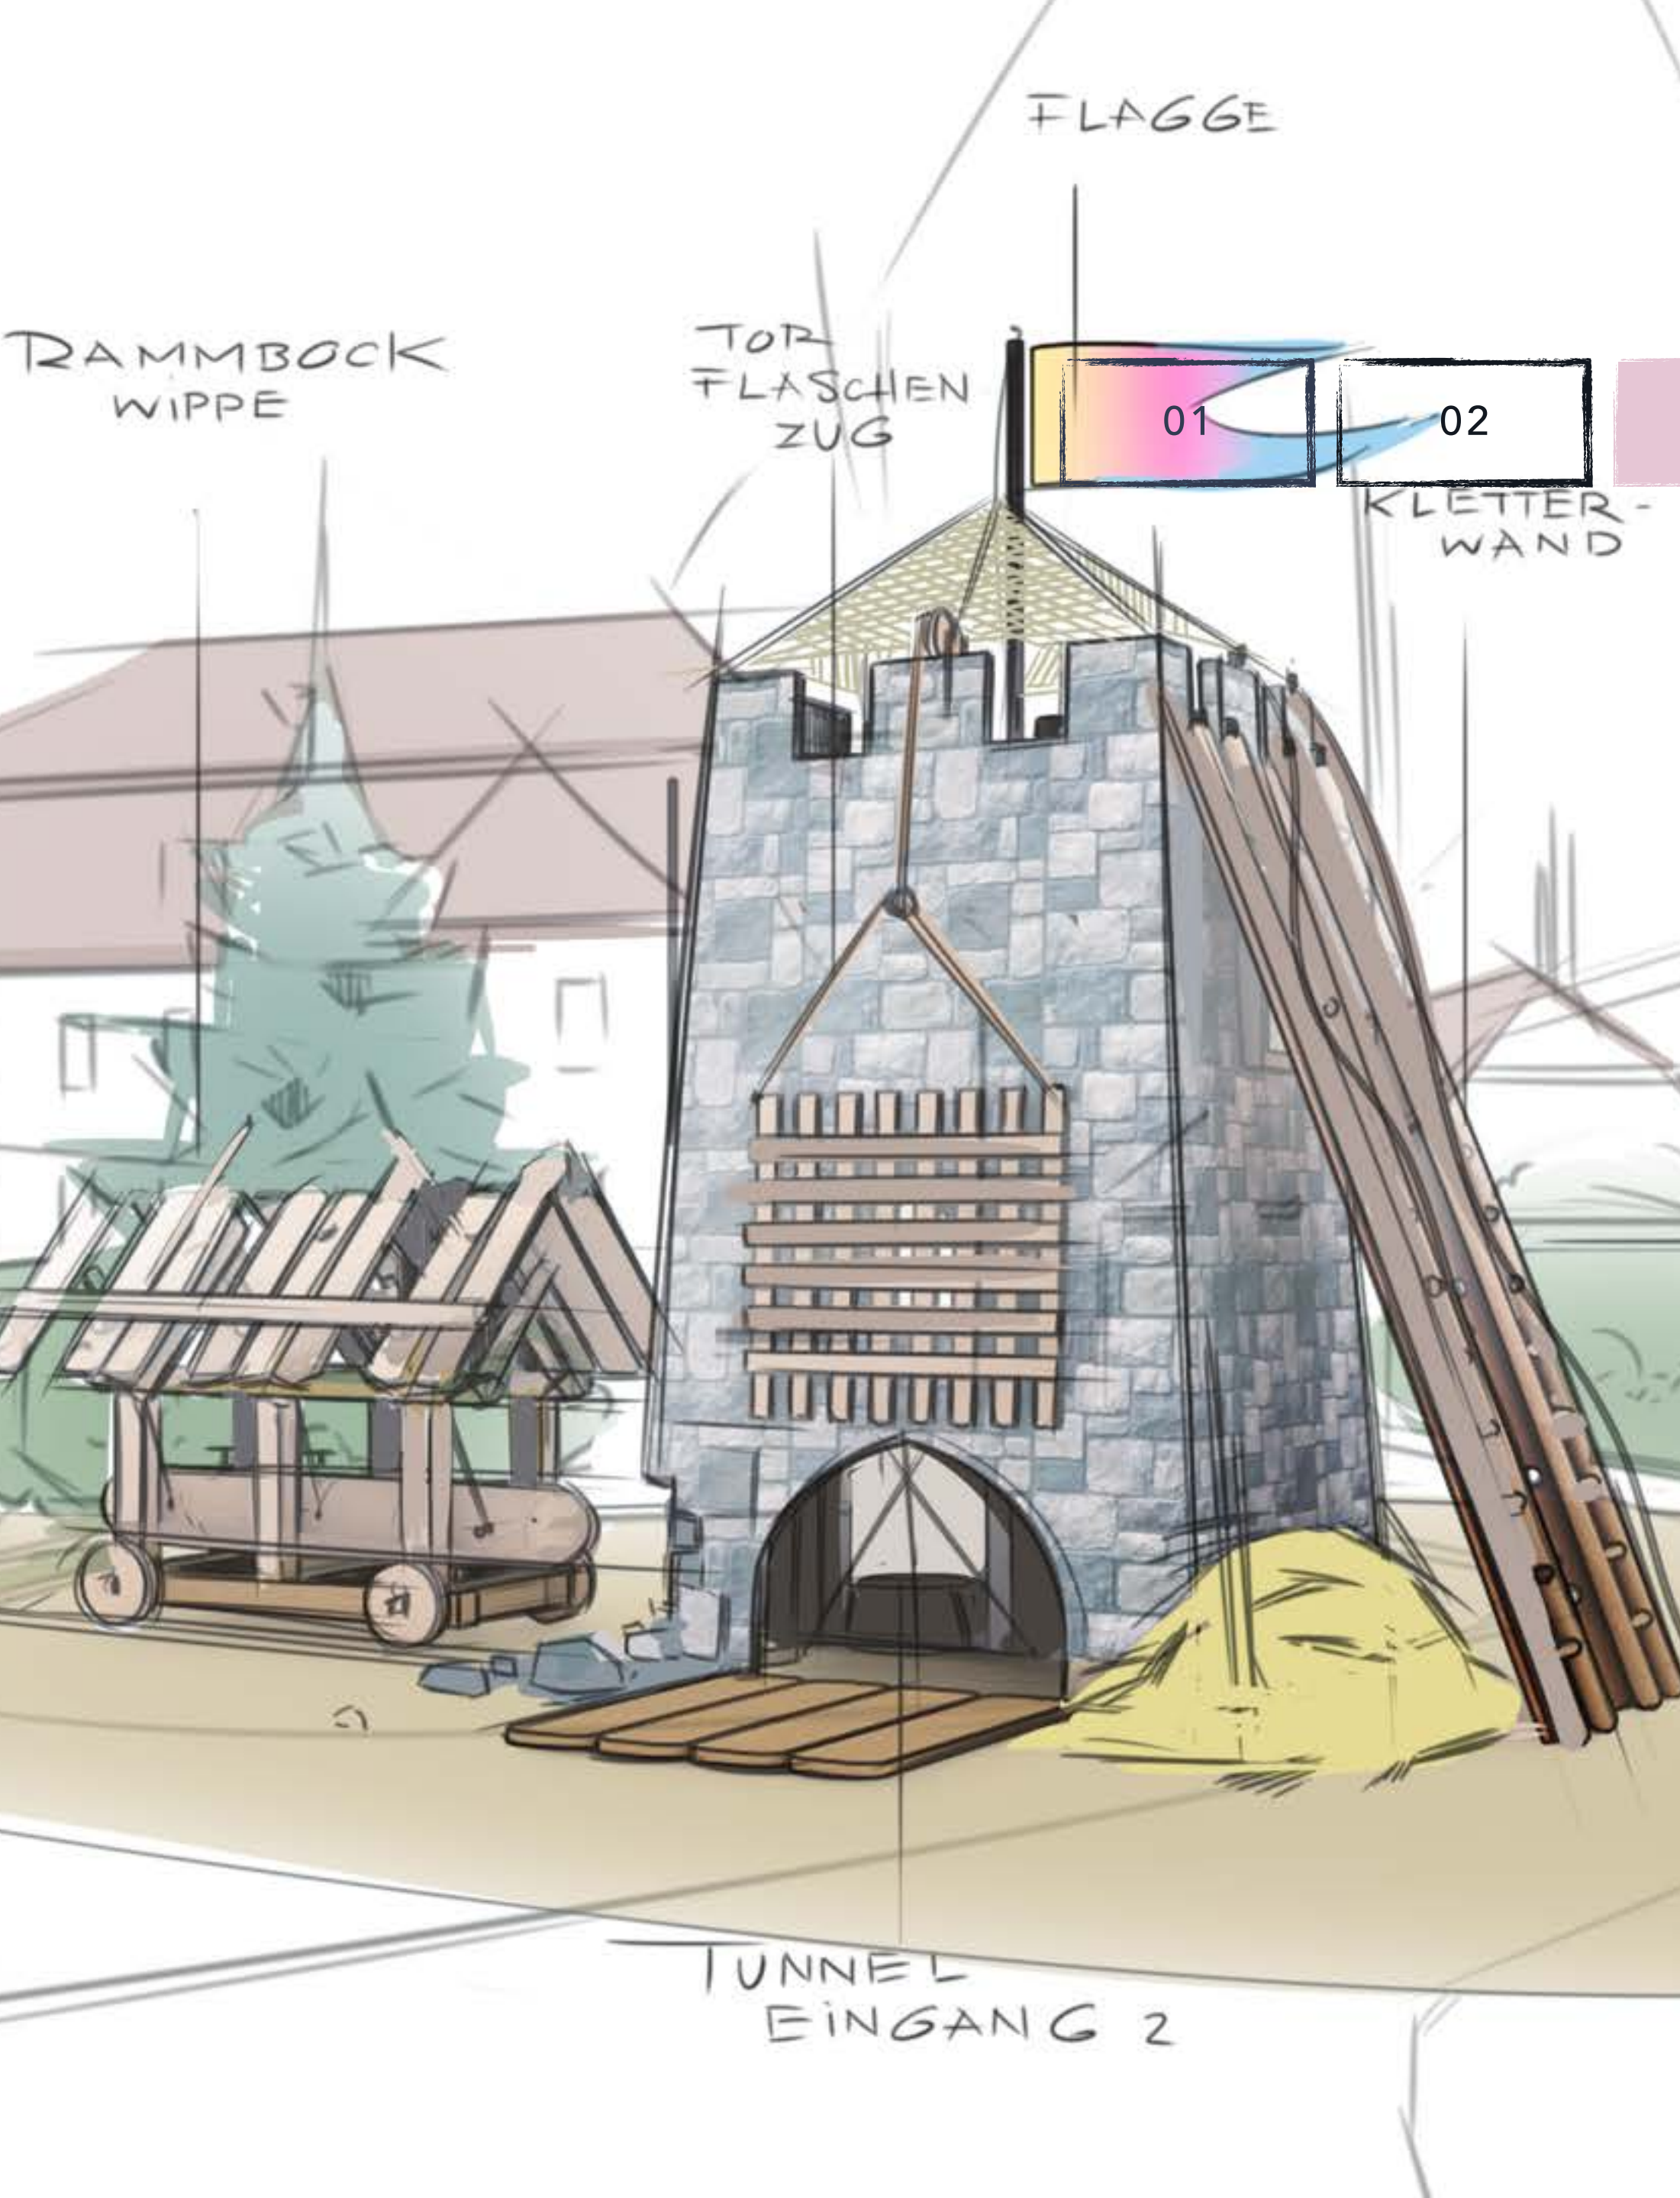

Sonderanfertigung & Spielgeräteprototypen

VON DEN GROßEN FÜR DIE KLEINEN.
NEUARTIGE SPIELGERÄTE AUS ALTERNATIVEN
MATERIALIEN!

Jeder Ort kann ein Spielplatz sein. Aber was macht einen guten Spielplatz aus? Definitiv mehr als Plastikrutschen und Wackelmotorräder. Das Kliemannsland ist ein Spielplatz der besonderen Art - geschaffen von einem Haufen großgeratener Kinder, die niemals müde werden, den Spaß im Großen, wie Kleinen zu finden und dabei naiv genug sind, alles ausprobieren zu wollen. Wen könnte man anderes um Rat fragen, wenn es darum geht, einen Spielplatz oder ein Gerät besonders zu machen. Spielkonstruktionen und Abenteuer-Spiellandschaften für In- und Outdoor.