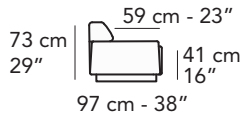

Z007 - ZARA LIGHT

FRONTALE
FRONT

LATERALE
DEPTH

L3000

210 cm - 83"

L2200

182 cm - 72"

L1000

98 cm - 39"

L3002

189 cm - 74"

L3001

189 cm - 74"

L3003

169 cm - 67"

L1202

189 cm - 74"

L1791

189 cm - 74"

L1702

170 cm - 67"

L1701

170 cm - 67"

L4004

43 cm - 17"
30 cm - 12"
61 cm - 24"

9504

44 cm - 17"
97 cm - 38"
41 cm - 16"

L1842

142 cm - 56"
211 cm - 83"

L1841

142 cm - 56"
211 cm - 83"

L1092