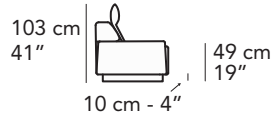

Z007 - ZARA LIGHT

FRONTALE
FRONT

LATERALE
DEPTH

L3000

210 cm - 83"

L2200

182 cm - 72"

L1000

98 cm - 39"

L3002

189 cm - 74"

L3001

189 cm - 74"

L3003

169 cm - 67"

L1202

189 cm - 74"

L1791

189 cm - 74"

L1702

170 cm - 67"

L1701

170 cm - 67"

L4004

43 cm - 17"
30 cm - 12"
61 cm - 24"

9504

44 cm - 17"
97 cm - 38"
41 cm - 16"

L1842

142 cm - 56"
211 cm - 83"

L1841

142 cm - 56"
211 cm - 83"

L1092