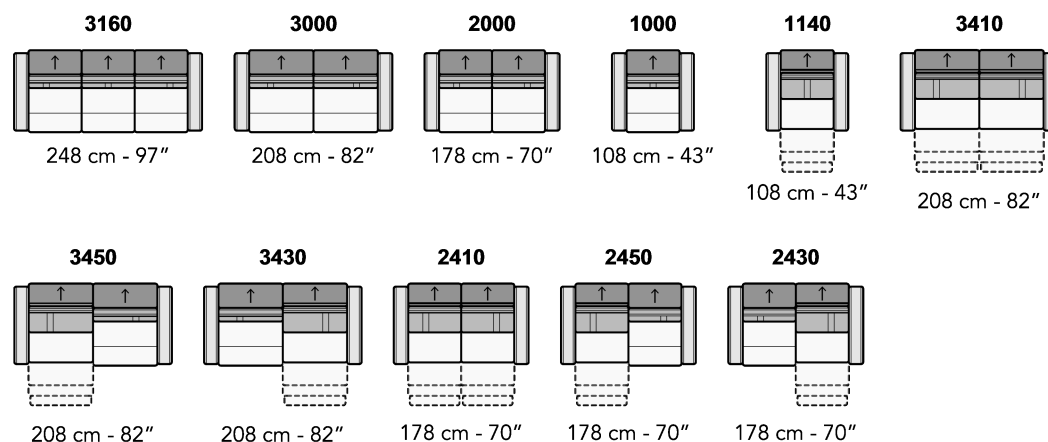

Optional features without any upcharge

- Beech wooden leg painted in standard colors Walnut (Cod.02), Wengè (Cod.05).
- Contrast stitching available. Please refer to our leather collection for a thread color indication.

Optional features with upcharge

- Lithium battery to move the mechanism in the absence of electricity. Please consider one battery per recliner version.
- Sectional sides finished (if possible).
- External panel of the armrest frame with a different covering from the rest of the sofa (Config. 1).
- External panel of the armrest frame and backrest insertions with different covering than the rest of the sofa (Config. 2).
- 7% upcharge for combined coverings (except for the armrest panel and backrest insert which have dedicated upcharges). Please refer to the NOTES at the beginning of pricelist.

Notes

- All reclining versions are made and delivered as separate elements.
- Different stitching not available.
- **For velvet coverings composed mainly of cotton, stitching type Cod.00 will be applied (as per picture below).**
- **For some fabrics production dept. must apply the stitching Cod.00 (as per picture below).**