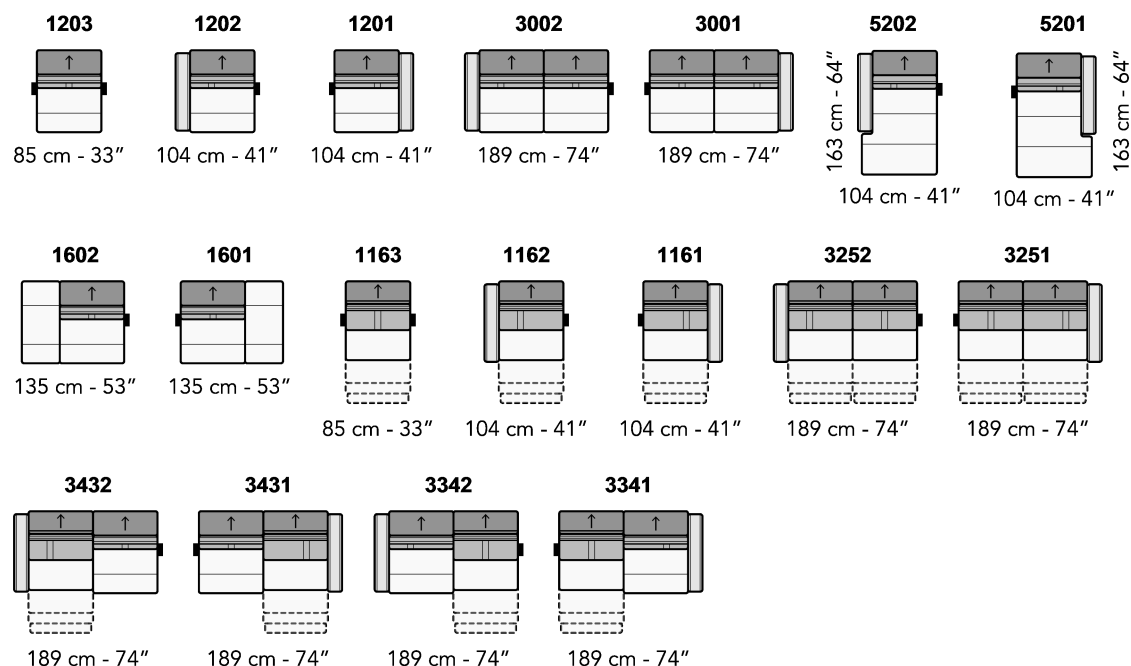

A ↓

all items in group A have the same seat width