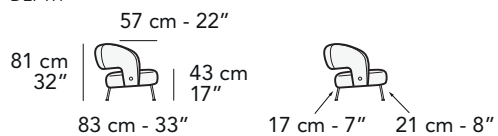

nicoline

S027 - SOUFFLÉ

FRONTALE
FRONT

LATERALE
DEPTH

1000

78 cm - 31"