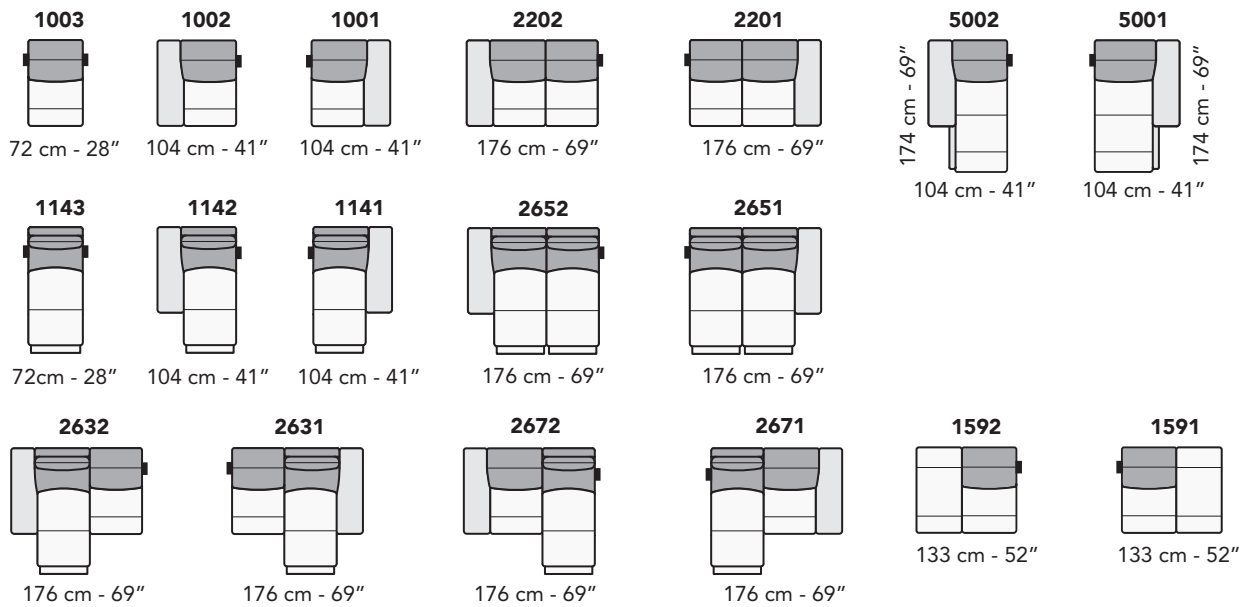

tutti gli elementi del gruppo C hanno lo stesso modulo di seduta - all items in group C have the same seat width

nicoline
ITALIA