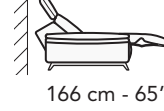

S008 - SALINA

FRONTALE
FRONT

LATERALE
DEPTH

4 cm - 2"

3200

238 cm - 94"

3000

224 cm - 88"

2200

208 cm - 82"

2000

186 cm - 73"

1000

126 cm - 50"

1140

126 cm - 50"

3610

238 cm - 94"

3650

238 cm - 94"

3630

238 cm - 94"

3410

224 cm - 88"

206 cm - 81"

1602

148 cm - 58"

1601

148 cm - 58"

tutti gli elementi del gruppo A hanno lo stesso modulo di seduta - all items in group A have the same seat width

nicoline

B