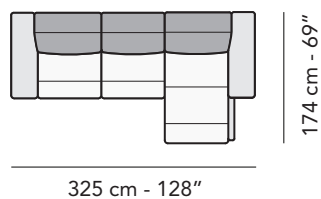

COMPOSIZIONI CONSIGLIATE

3202 + 5201