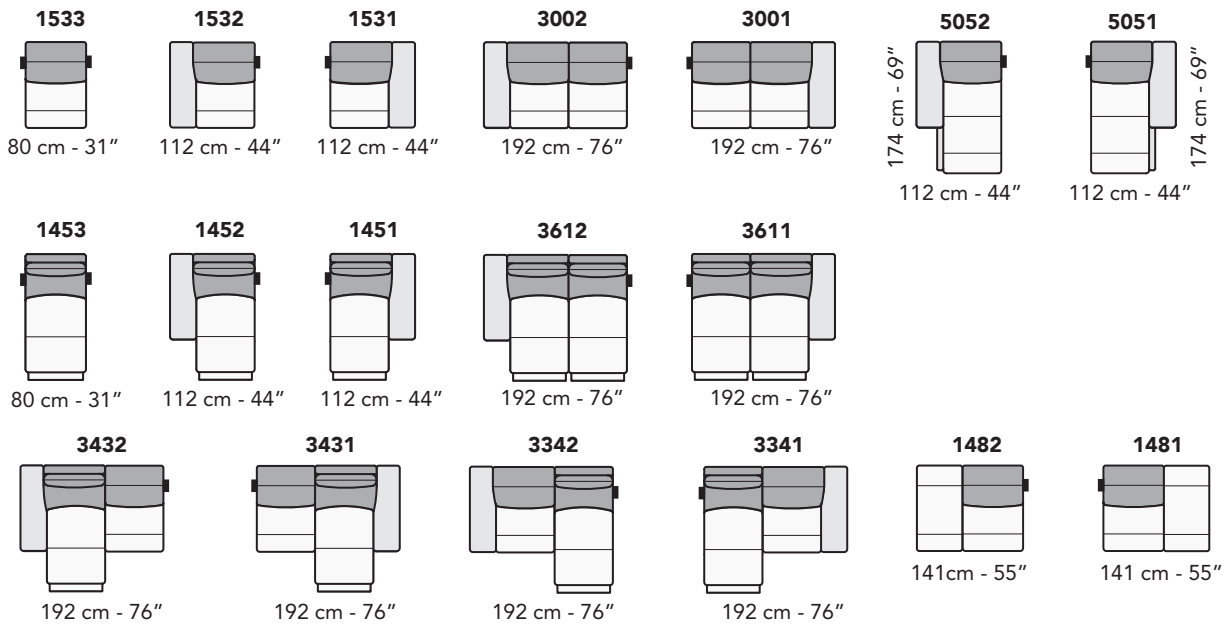

87 cm - 34"

1162

119 cm - 47"

1161

119 cm - 47"

3602

206 cm - 81"

3601

206 cm - 81"

3632

206 cm - 81"

3631

206 cm - 81"

3652

206 cm - 81"

3651

206 cm - 81"

1602

148 cm - 58"

1601

148 cm - 58"

tutti gli elementi del gruppo A hanno lo stesso modulo di seduta - all items in group A have the same seat width

nicoline

B