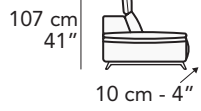

S008 - SALINA

FRONTALE
FRONT

LATERALE
DEPTH

4 cm - 2"

3200

238 cm - 94"

3000

224 cm - 88"

2200

208 cm - 82"

2000

186 cm - 73"

1000

126 cm - 50"

1140

126 cm - 50"

3610

238 cm - 94"

3650

238 cm - 94"

3630

238 cm - 94"

3410

224 cm - 88"

206 cm - 81"

1602

148 cm - 58"

1601

148 cm - 58"

tutti gli elementi del gruppo A hanno lo stesso modulo di seduta - all items in group A have the same seat width

nicoline

B