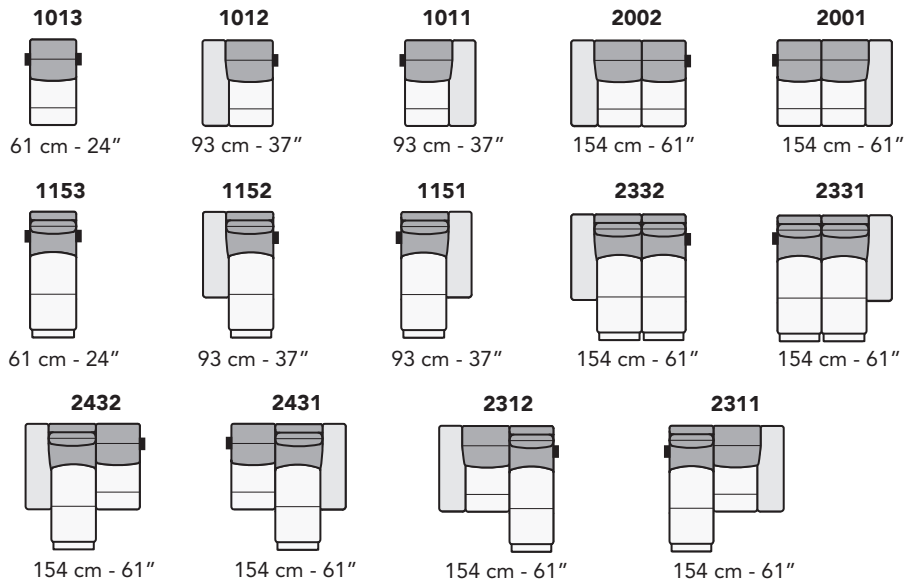

D

tutti gli elementi del gruppo D hanno lo stesso modulo di seduta - all items in group D have the same seat width

Scala 1:100 Ratio 1 to 100

Legenda / Legend

- Spalliera / Back Cushions
- Poggiareni / Kidneyrest
- Bracciolo / Armrest
- Seduta / Seat Cushions
- Sistema Sound
- Marmo / Marble
- Legno / Wood
- Aggancio Componibile / Connector
- Lato terminale sempre rifinito e agganciabile agli elementi componibili / Terminal side is always finished and it can also be connected to modular elements

nicoline
L T A S