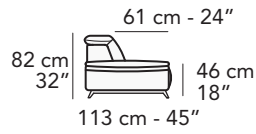

S008 - SALINA

FRONTALE
FRONT

LATERALE
DEPTH

4 cm - 2"

3200

238 cm - 94"

3000

224 cm - 88"

2200

208 cm - 82"

2000

186 cm - 73"

1000

126 cm - 50"

1140

126 cm - 50"

3610

238 cm - 94"

3650

238 cm - 94"

3630

238 cm - 94"

3410

224 cm - 88"

206 cm - 81"

1602

148 cm - 58"

1601

148 cm - 58"

tutti gli elementi del gruppo A hanno lo stesso modulo di seduta - all items in group A have the same seat width

nicoline

B