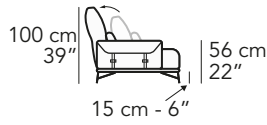

# S020 - SIRIO

FRONTALE  
FRONT

LATERALE  
DEPTH

WALL

**3000**

234 cm - 92"

**2200**

214 cm - 84"

A

**1203**

92 cm - 36"

**1202**

117 cm - 46"

**1201**

117 cm - 46"

**3002**

209 cm - 82"

**3001**

209 cm - 82"

**3003**

182 cm - 72"

**1602**

152 cm - 60"

**1601**

152 cm - 60"

**3392**

244 cm - 96"

**3391**

244 cm - 96"

**5202**

117 cm - 46"

**5201**