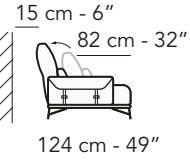

# S020 - SIRIO

FRONTALE  
FRONT

LATERALE  
DEPTH

WALL

**3000**

234 cm - 92"

**2200**

214 cm - 84"

A

**1203**

92 cm - 36"

**1202**

117 cm - 46"

**1201**

117 cm - 46"

**3002**

209 cm - 82"

**3001**

209 cm - 82"

**3003**

182 cm - 72"

**1602**

152 cm - 60"

**1601**

152 cm - 60"

**3392**

244 cm - 96"

**3391**

244 cm - 96"

**5202**

117 cm - 46"

**5201**