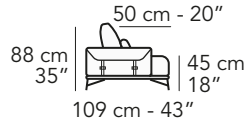

# S020 - SIRIO

FRONTALE  
FRONT

LATERALE  
DEPTH

WALL

**3000**

234 cm - 92"

**2200**

214 cm - 84"

A

**1203**

92 cm - 36"

**1202**

117 cm - 46"

**1201**

117 cm - 46"

**3002**

209 cm - 82"

**3001**

209 cm - 82"

**3003**

182 cm - 72"

**1602**

152 cm - 60"

**1601**

152 cm - 60"

**3392**

244 cm - 96"

**3391**

244 cm - 96"

**5202**

117 cm - 46"

**5201**