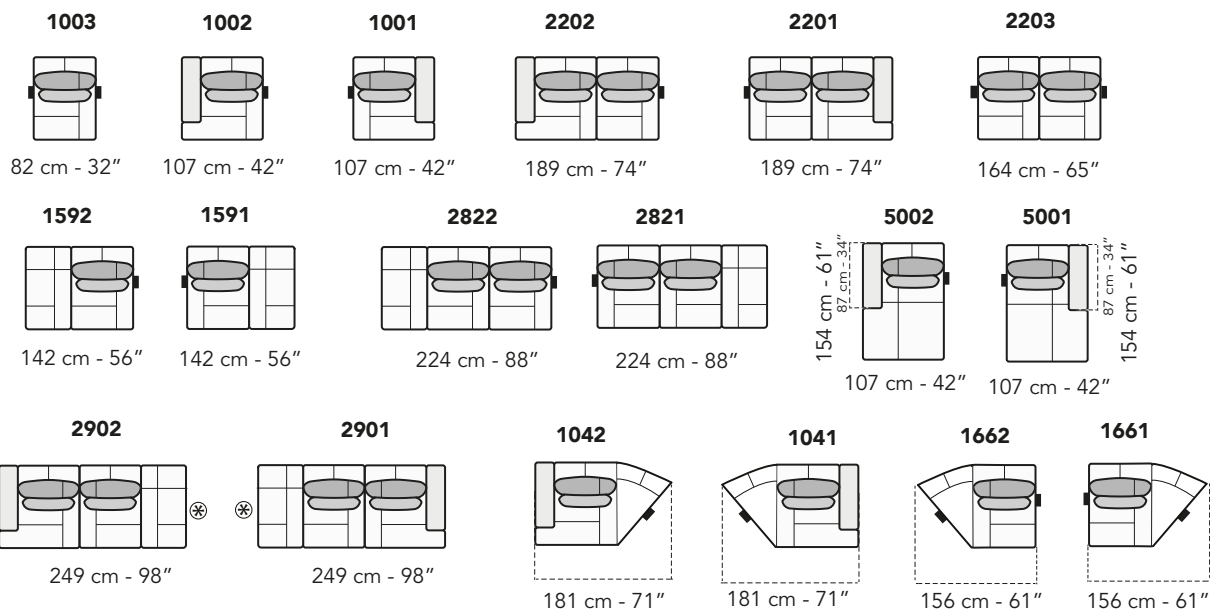

152 cm - 60"

**3392**

244 cm - 96"

**3391**

244 cm - 96"

**5202**

117 cm - 46"

**5201**

**5251**

117 cm - 46"

**1092**

191 cm - 75"

**1091**

191 cm - 75"

**1842**

166 cm - 65"

**1841**

166 cm - 65"

**5232**

154 cm - 61"

**5231**

154 cm - 61"

tutti gli elementi del gruppo A hanno lo stesso modulo di seduta - all items in group A have the same seat width

B

332 cm - 131"

275 cm - 108"