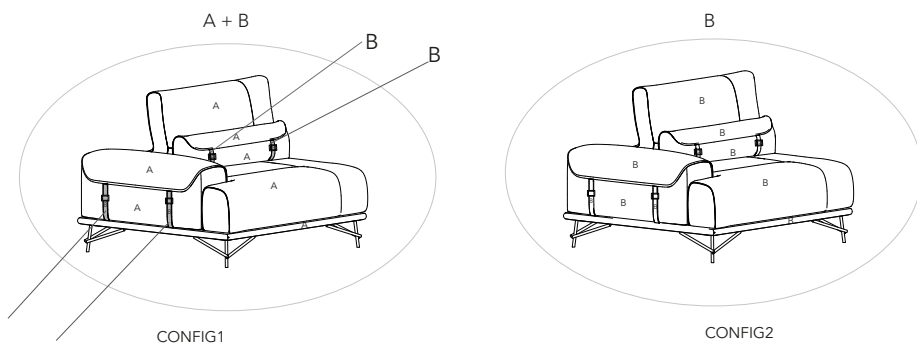

**5251**

117 cm - 46"

**1092**

191 cm - 75"

**1091**

191 cm - 75"

**1842**

166 cm - 65"

**1841**

166 cm - 65"

**5232**

154 cm - 61"

**5231**

154 cm - 61"

tutti gli elementi del gruppo A hanno lo stesso modulo di seduta - all items in group A have the same seat width

B

tutti gli elementi del gruppo B hanno lo stesso modulo di seduta - all items in group B have the same seat width

B  
 B

Opzioni configurazione divano / sofa configuration options:

□ A: Tessuto / Fabric  
 ■ B: Pelle / Leather

Scala 1:100 Ratio 1 to 100

Legenda / Legend

■ Spalliera / Back Cushions □ Bracciolo / Armrest ■ Aggancio Componibile / Connector  
 ■ Poggiareni / Kidneyrest □ Seduta / Seat Cushions

⊗ Lato terminale sempre rifinito e agganciabile agli elementi componibili / Terminal side is always finished and it can also be connected to modular elements