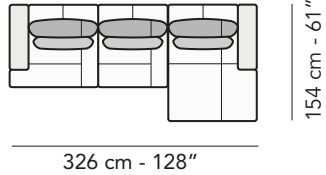

COMPOSIZIONI CONSIGLIATE

RECOMMENDED COMPOSITIONS

3002 + 5201

326 cm - 128"

154 cm - 61"