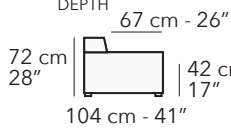

P012 PIUMA

nicoline
ITALIA

FRONTALE
FRONT

3200

243 cm - 96"

LATERALE
DEPTH

2200

213 cm - 84"

1203

90 cm - 35"

1202

122 cm - 48"

1201

122 cm - 48"

1852

122 cm - 48"

188 cm - 74"

1441

188 cm - 74"

tutti gli elementi del gruppo A hanno lo stesso modulo di seduta - all items in group A have the same seat width

1003

75 cm - 30"

1002

107 cm - 42"

158 cm - 62"

5351

158 cm - 62"

tutti gli elementi del gruppo B hanno lo stesso modulo di seduta - all items in group B have the same seat width

4004

98 cm - 39"

4052

104 cm - 41"