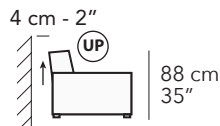

P012 PIUMA

nicoline
ITALIA

FRONTALE
FRONT

3200

243 cm - 96"

LATERALE
DEPTH

2200

213 cm - 84"

1203

90 cm - 35"

1202

122 cm - 48"

1201

122 cm - 48"

1852

122 cm - 48"

188 cm - 74"

1441

188 cm - 74"

tutti gli elementi del gruppo A hanno lo stesso modulo di seduta - all items in group A have the same seat width

1003

75 cm - 30"

1002

107 cm - 42"

158 cm - 62"

5351

158 cm - 62"

tutti gli elementi del gruppo B hanno lo stesso modulo di seduta - all items in group B have the same seat width

4004

98 cm - 39"

4052

104 cm - 41"