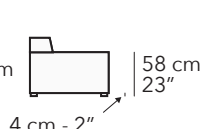

P012 PIUMA

nicoline
ITALIA

FRONTALE
FRONT

3200

243 cm - 96"

LATERALE
DEPTH

2200

213 cm - 84"

1203

90 cm - 35"

1202

122 cm - 48"

1201

122 cm - 48"

1852

122 cm - 48"

188 cm - 74"

1441

188 cm - 74"

tutti gli elementi del gruppo A hanno lo stesso modulo di seduta - all items in group A have the same seat width

1003

75 cm - 30"

1002

107 cm - 42"

158 cm - 62"

5351

158 cm - 62"

tutti gli elementi del gruppo B hanno lo stesso modulo di seduta - all items in group B have the same seat width

4004

98 cm - 39"

4052

104 cm - 41"