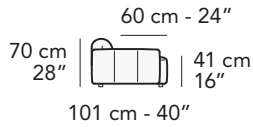

P010 - PLAY

FRONTALE
FRONT

LATERALE
DEPTH

PARETE - WALL

3200

242 cm - 95"

3000

222 cm - 87"

6032

195 cm - 77"

6031

195 cm - 77"

A

1903

98 cm - 39"

1902

121 cm - 48"

1901

121 cm - 48"

3202

219 cm - 86"

3201

219 cm - 86"

3203

192 cm - 76"

1632

158 cm - 62"

1631

158 cm - 62"

5302

121 cm - 48"

5301