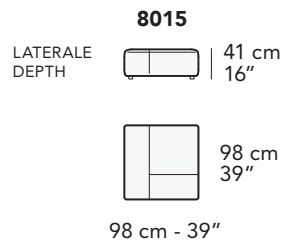

Scala 1:100
Ratio 1 to 100

Legenda / Legend

■ Spalliera / Back Cushions   □ Bracciolo / Armrest
■ Poggiareni / Kidneyrest   □ Seduta / Seat Cushions   ■ Aggancio Componibile / Connector

⊗ Lato terminale sempre rifinito e agganciabile agli elementi componibili /
Terminal side is always finished and it can also be connected to modular
elements