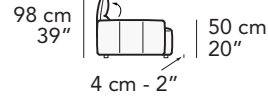

P010 - PLAY

FRONTALE
FRONT

LATERALE
DEPTH

PARETE - WALL

3200

242 cm - 95"

3000

222 cm - 87"

6032

195 cm - 77"

6031

195 cm - 77"

A

1903

98 cm - 39"

1902

121 cm - 48"

1901

121 cm - 48"

3202

219 cm - 86"

3201

219 cm - 86"

3203

192 cm - 76"

1632

158 cm - 62"

1631

158 cm - 62"

5302

121 cm - 48"

5301