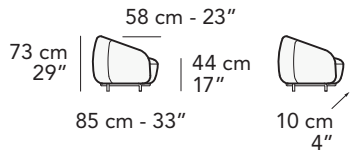

# nicoline

NO09 - NEST

FRONTALE  
FRONT

LATERALE  
DEPTH

**1200**

121 cm - 48"

**1000**

96 cm - 38"

**8128**

LATERALE  
DEPTH

61 cm - 24"