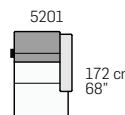

# nicoline

FRONTALE  
FRONT

LATERALE  
DEPTH

3200  
214 cm - 84"

2200  
184 cm - 72"

1000  
113 cm - 44"

1140  
113 cm - 44"

3610  
214 cm - 84"

3650  
214 cm - 84"

3630  
214 cm - 84"

2610  
184 cm - 72"

2650  
184 cm - 72"

2630  
184 cm - 72"

A

1203  
86 cm - 34"

1202  
108 cm - 43"

1201  
108 cm - 43"

3202  
191 cm - 75"

3201  
191 cm - 75"

1602  
147 cm - 58"

1601  
147 cm - 58"

3632  
191 cm - 75"

3631  
191 cm - 75"

3652  
191 cm - 75"

3651  
191 cm - 75"

5202  
172 cm - 68"  
108 cm - 43"

5201  
172 cm - 68"  
108 cm - 43"

3602  
191 cm - 75"

3601  
191 cm - 75"

1162  
108 cm - 43"

1161  
108 cm - 43"

1163  
86 cm - 34"