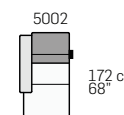

tutti gli elementi del gruppo A hanno lo stesso modulo di seduta - all items in group A have the same seat width

B

1003  
71 cm - 28"

1002  
93 cm - 37"

1001  
93 cm - 37"

2202  
161 cm - 63"

2201  
161 cm - 63"

1592  
132 cm - 52"

1591  
132 cm - 52"

2632  
161 cm - 63"

2631  
161 cm - 63"

2672  
161 cm - 63"

2671  
161 cm - 63"

5002  
172 cm - 68"  
93 cm - 37"

5001  
172 cm - 68"  
93 cm - 37"

2652  
161 cm - 63"

2651  
161 cm - 63"

1142  
93 cm - 37"

1141  
93 cm - 37"

1143  
71 cm - 28"

tutti gli elementi del gruppo B hanno lo stesso modulo di seduta - all items in group B have the same seat width