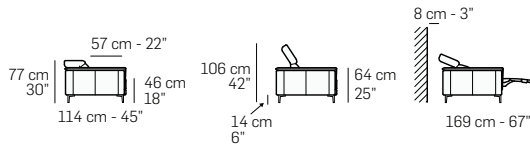

# nicoline

FRONTALE  
FRONT

LATERALE  
DEPTH

3200  
214 cm - 84"

2200  
184 cm - 72"

1000  
113 cm - 44"

1140  
113 cm - 44"

3610  
214 cm - 84"