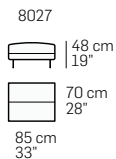

tutti gli elementi del gruppo A hanno lo stesso modulo di seduta - all items in group A have the same seat width

B

1003  
71 cm - 28"

1002  
93 cm - 37"

1001  
93 cm - 37"

2202  
161 cm - 63"

2201  
161 cm - 63"

1592  
132 cm - 52"

1591  
132 cm - 52"

2632  
161 cm - 63"

2631  
161 cm - 63"

2672  
161 cm - 63"

2671  
161 cm - 63"

5002  
172 cm - 68"  
93 cm - 37"

5001  
172 cm - 68"  
93 cm - 37"

2652  
161 cm - 63"

2651  
161 cm - 63"

1142  
93 cm - 37"

1141  
93 cm - 37"

1143  
71 cm - 28"

tutti gli elementi del gruppo B hanno lo stesso modulo di seduta - all items in group B have the same seat width

4404  
129 cm - 51"

LATERALE  
DEPTH

Legenda / Legend

- Spalliera / Back Cushions
- Poggiareni / Kidneyrest
- Bracciolo / Armrest
- Seduta / Seat Cushions

Scala 1:150 Ratio 1 to 150