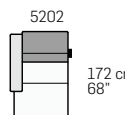

# nicoline

FRONTALE  
FRONT

LATERALE  
DEPTH

3200  
214 cm - 84"

2200  
184 cm - 72"

1000  
113 cm - 44"

1140  
113 cm - 44"

3610  
214 cm - 84"

3650  
214 cm - 84"

3630  
214 cm - 84"

2610  
184 cm - 72"

2650  
184 cm - 72"

2630  
184 cm - 72"

A

1203  
86 cm - 34"

1202  
108 cm - 43"

1201  
108 cm - 43"

3202  
191 cm - 75"

3201  
191 cm - 75"

1602  
147 cm - 58"

1601  
147 cm - 58"

3632  
191 cm - 75"

3631  
191 cm - 75"

3652  
191 cm - 75"

3651  
191 cm - 75"

5202  
172 cm - 68"  
108 cm - 43"

5201  
172 cm - 68"  
108 cm - 43"

3602  
191 cm - 75"

3601  
191 cm - 75"

1162  
108 cm - 43"

1161  
108 cm - 43"

1163  
86 cm - 34"