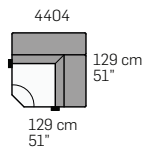

tutti gli elementi del gruppo A hanno lo stesso modulo di seduta - all items in group A have the same seat width

B

1003  
71 cm - 28"

1002  
93 cm - 37"

1001  
93 cm - 37"

2202  
161 cm - 63"

2201  
161 cm - 63"

1592  
132 cm - 52"

1591  
132 cm - 52"

2632  
161 cm - 63"

2631  
161 cm - 63"

2672  
161 cm - 63"

2671  
161 cm - 63"

5002  
172 cm - 68"  
93 cm - 37"

5001  
172 cm - 68"  
93 cm - 37"

2652  
161 cm - 63"

2651  
161 cm - 63"

1142  
93 cm - 37"

1141  
93 cm - 37"

1143  
71 cm - 28"

tutti gli elementi del gruppo B hanno lo stesso modulo di seduta - all items in group B have the same seat width

4404  
129 cm - 51"

LATERALE  
DEPTH

Legenda / Legend

- Spalliera / Back Cushions
- Poggiareni / Kidneyrest
- Bracciolo / Armrest
- Seduta / Seat Cushions

Scala 1:150 Ratio 1 to 150