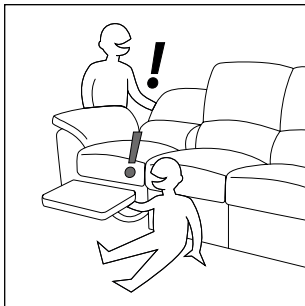

nicoline

MO29 - MADELEINE SWIVEL

FRONTALE
FRONT

LATERALE
DEPTH

1390

60 cm - 24"

Regole Generali cosa **NON** fare.
General rules whhat **NOT** to do.

NON saltare o tuffarsi sul divano.
DO NOT jump or dive on the sofa

NON tirare il divano dal bracciolo.
DO NOT move the sofa from the armrest

NON giocare con i meccanismi del divano.
DO NOT play with the mechanic of the sofa

NON sedersi sui braccioli o sullo schienale
DO NOT sit on the armrest or backrest