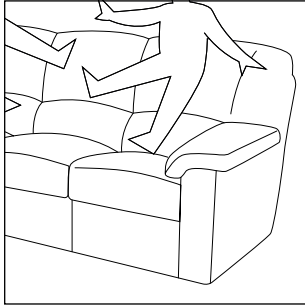

nicoline

MO29 - MADELEINE SWIVEL

FRONTALE
FRONT

LATERALE
DEPTH

1390

60 cm - 24"

Regole Generali cosa **NON** fare.
General rules whhat **NOT** to do.

NON saltare o tuffarsi sul divano.
DO NOT jump or dive on the sofa

NON tirare il divano dal bracciolo.
DO NOT move the sofa from the armrest

NON giocare con i meccanismi del divano.
DO NOT play with the mechanic of the sofa

NON sedersi sui braccioli o sullo schienale
DO NOT sit on the armrest or backrest