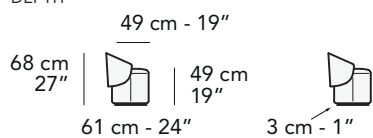

nicoline

MO29 - MADELEINE SWIVEL

FRONTALE
FRONT

LATERALE
DEPTH

1390

60 cm - 24"

Regole Generali cosa **NON** fare.
General rules whhat **NOT** to do.

NON saltare o tuffarsi sul divano.
DO NOT jump or dive on the sofa