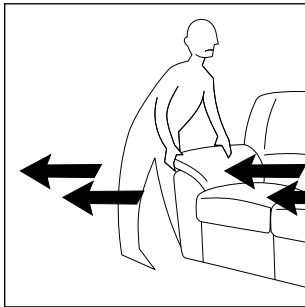

nicoline

MO29 - MADELEINE SWIVEL

FRONTALE
FRONT

LATERALE
DEPTH

1390

60 cm - 24"

Regole Generali cosa **NON** fare.
General rules whhat **NOT** to do.

NON saltare o tuffarsi sul divano.
DO NOT jump or dive on the sofa

NON tirare il divano dal bracciolo.
DO NOT move the sofa from the armrest

NON giocare con i meccanismi del divano.
DO NOT play with the mechanic of the sofa

NON sedersi sui braccioli o sullo schienale
DO NOT sit on the armrest or backrest