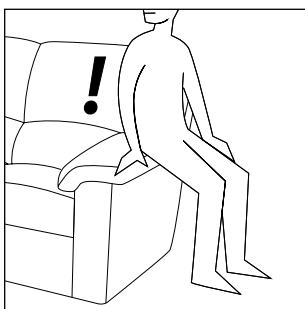

nicoline

MO29 - MADELEINE SWIVEL

FRONTALE
FRONT

LATERALE
DEPTH

1390

60 cm - 24"

Regole Generali cosa **NON** fare.
General rules whhat **NOT** to do.

NON saltare o tuffarsi sul divano.
DO NOT jump or dive on the sofa

NON tirare il divano dal bracciolo.
DO NOT move the sofa from the armrest

NON giocare con i meccanismi del divano.
DO NOT play with the mechanic of the sofa

NON sedersi sui braccioli o sullo schienale
DO NOT sit on the armrest or backrest