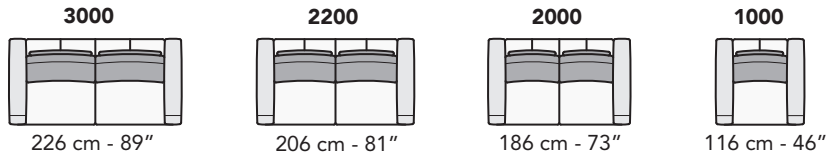

# M015 - MONFORTE

tutti gli elementi del gruppo A hanno lo stesso modulo di seduta - all items in group A have the same seat width

tutti gli elementi del gruppo B hanno lo stesso modulo di seduta - all items in group B have the same seat width

C

tutti gli elementi del gruppo C hanno lo stesso modulo di seduta - all items in group C have the same seat width

Scala 1:100 Ratio 1 to 100

Legenda / Legend

- Spalliera / Back Cushions
- Poggiareni / Kidneyrest
- Bracciolo / Armrest
- Seduta / Seat Cushions
- Ⓢ Sistema Sound
- Marmo / Marble
- Legno / Wood
- Aggancio Componibile / Connector
- \* Lato terminale sempre rifinito e agganciabile agli elementi componibili / Terminal side is always finished and it can also be connected to modular elements