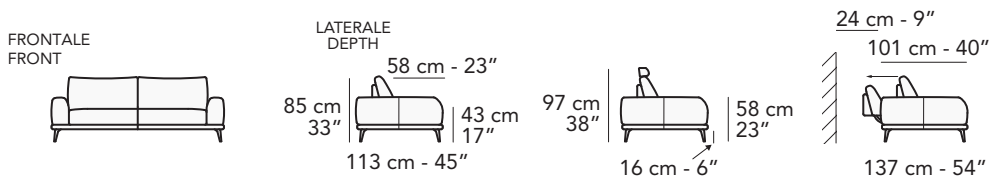

# M015 - MONFORTE

tutti gli elementi del gruppo A hanno lo stesso modulo di seduta - all items in group A have the same seat width

tutti gli elementi del gruppo B hanno lo stesso modulo di seduta - all items in group B have the same seat width

C

tutti gli elementi del gruppo C hanno lo stesso modulo di seduta - all items in group C have the same seat width

Scala 1:100 Ratio 1 to 100

Legenda / Legend

- Spalliera / Back Cushions
- Poggiareni / Kidneyrest
- Bracciolo / Armrest
- Seduta / Seat Cushions
- Ⓢ Sistema Sound
- Marmo / Marble
- Legno / Wood
- Aggancio Componibile / Connector
- \* Lato terminale sempre rifinito e agganciabile agli elementi componibili / Terminal side is always finished and it can also be connected to modular elements