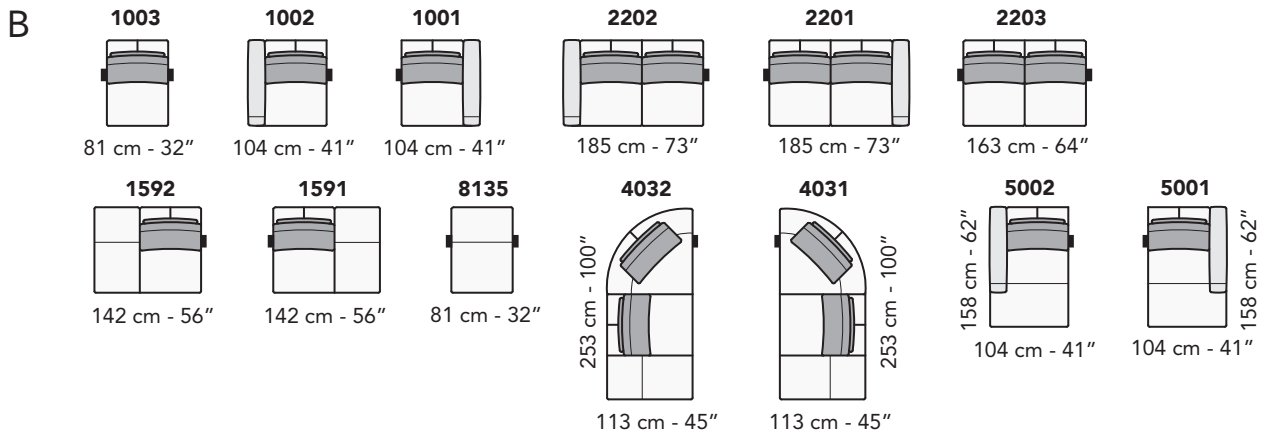

# M015 - MONFORTE

tutti gli elementi del gruppo A hanno lo stesso modulo di seduta - all items in group A have the same seat width

tutti gli elementi del gruppo B hanno lo stesso modulo di seduta - all items in group B have the same seat width

C

tutti gli elementi del gruppo C hanno lo stesso modulo di seduta - all items in group C have the same seat width

Scala 1:100 Ratio 1 to 100

Legenda / Legend

- Spalliera / Back Cushions
- Poggiareni / Kidneyrest
- Bracciolo / Armrest
- Seduta / Seat Cushions
- Ⓢ Sistema Sound
- Marmo / Marble
- Legno / Wood
- Aggancio Componibile / Connector
- \* Lato terminale sempre rifinito e agganciabile agli elementi componibili / Terminal side is always finished and it can also be connected to modular elements