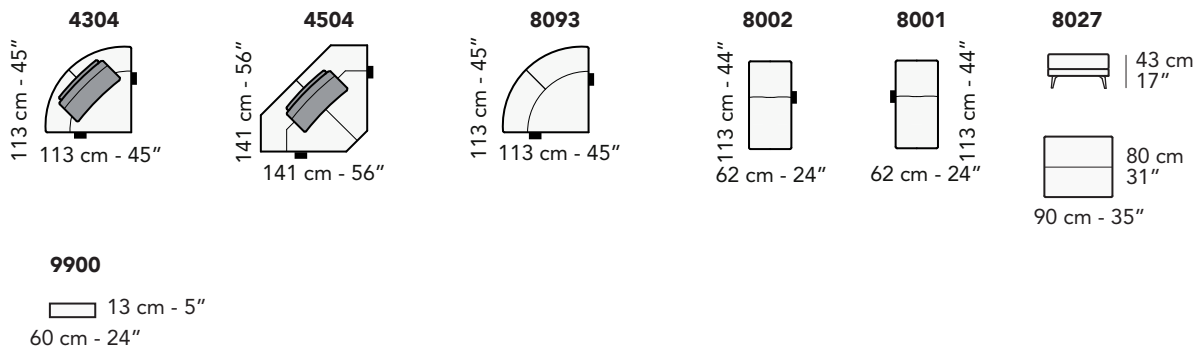

# M015 - MONFORTE

tutti gli elementi del gruppo A hanno lo stesso modulo di seduta - all items in group A have the same seat width

tutti gli elementi del gruppo B hanno lo stesso modulo di seduta - all items in group B have the same seat width

C

tutti gli elementi del gruppo C hanno lo stesso modulo di seduta - all items in group C have the same seat width

Scala 1:100 Ratio 1 to 100

Legenda / Legend

- Spalliera / Back Cushions
- Poggiareni / Kidneyrest
- Bracciolo / Armrest
- Seduta / Seat Cushions
- Ⓢ Sistema Sound
- Marmo / Marble
- Legno / Wood
- Aggancio Componibile / Connector
- \* Lato terminale sempre rifinito e agganciabile agli elementi componibili / Terminal side is always finished and it can also be connected to modular elements