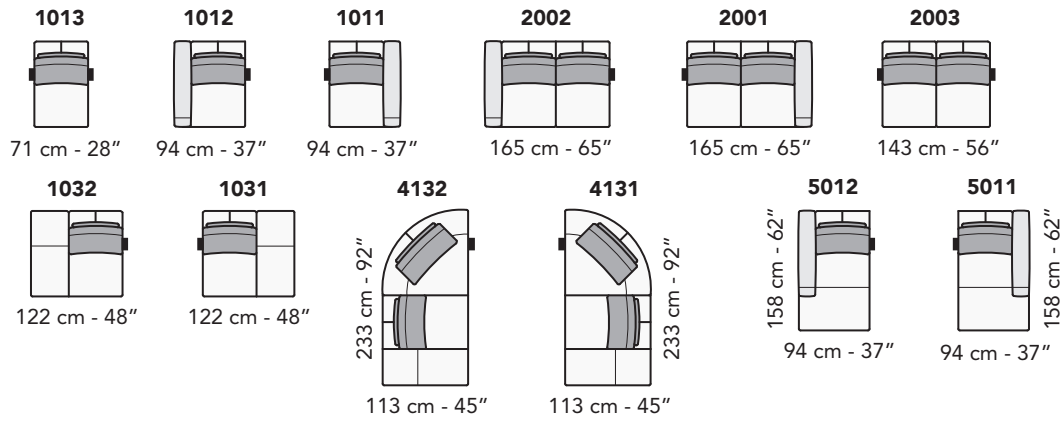

# M015 - MONFORTE

tutti gli elementi del gruppo A hanno lo stesso modulo di seduta - all items in group A have the same seat width

tutti gli elementi del gruppo B hanno lo stesso modulo di seduta - all items in group B have the same seat width

C

tutti gli elementi del gruppo C hanno lo stesso modulo di seduta - all items in group C have the same seat width

Scala 1:100 Ratio 1 to 100

Legenda / Legend

- Spalliera / Back Cushions
- Poggiareni / Kidneyrest
- Bracciolo / Armrest
- Seduta / Seat Cushions
- Ⓢ Sistema Sound
- Marmo / Marble
- Legno / Wood
- Aggancio Componibile / Connector
- \* Lato terminale sempre rifinito e agganciabile agli elementi componibili / Terminal side is always finished and it can also be connected to modular elements