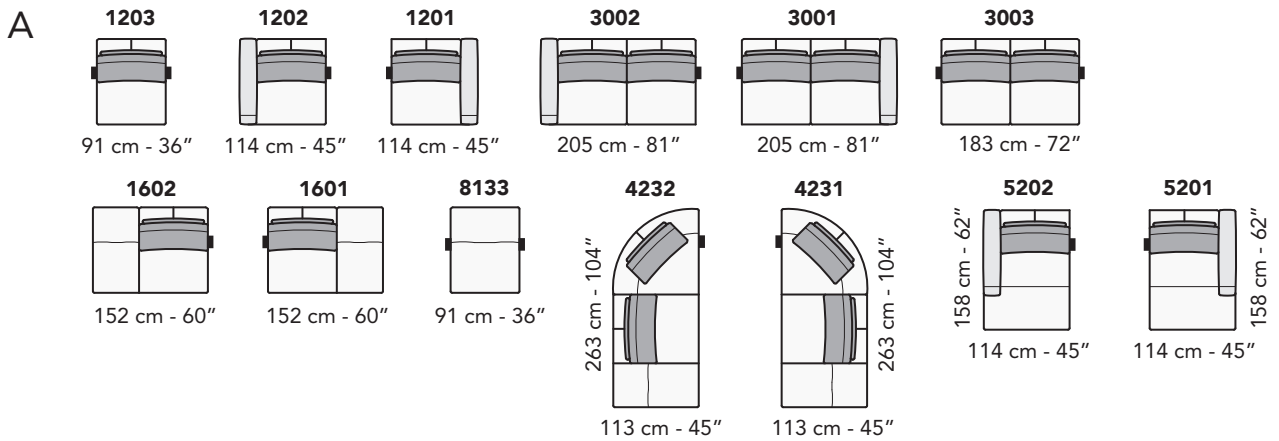

# M015 - MONFORTE

tutti gli elementi del gruppo A hanno lo stesso modulo di seduta - all items in group A have the same seat width

tutti gli elementi del gruppo B hanno lo stesso modulo di seduta - all items in group B have the same seat width

C

tutti gli elementi del gruppo C hanno lo stesso modulo di seduta - all items in group C have the same seat width

Scala 1:100 Ratio 1 to 100

Legenda / Legend

- Spalliera / Back Cushions
- Poggiareni / Kidneyrest
- Bracciolo / Armrest
- Seduta / Seat Cushions
- Ⓢ Sistema Sound
- Marmo / Marble
- Legno / Wood
- Aggancio Componibile / Connector
- \* Lato terminale sempre rifinito e agganciabile agli elementi componibili / Terminal side is always finished and it can also be connected to modular elements