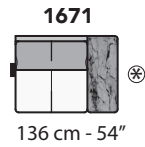

G013 - GHISOLFA

FRONTALE
FRONT

LATERALE
DEPTH

A

tutti gli elementi del gruppo A hanno lo stesso modulo di seduta - all items in group A have the same seat width

B

tutti gli elementi del gruppo B hanno lo stesso modulo di seduta - all items in group B have the same seat width

Scala 1:100 Ratio 1 to 100

Legenda / Legend

- Spalliera / Back Cushions
- Poggiareni / Kidneyrest
- Bracciolo / Armrest
- Seduta / Seat Cushions
- Marmo / Marble
- Legno / Wood
- Aggancio Componibile / Connector

* Lato terminale sempre rifinito e agganciabile agli elementi componibili / Terminal side is always finished and it can also be connected to modular elements

COMPOSIZIONI CONSIGLIATE

1732 + 3091

343 cm - 135"

3002 + 5201

307cm - 121"

3002 + 4231

305 cm - 120"