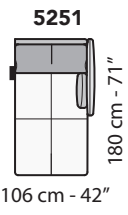

G013 - GHISOLFA

FRONTALE
FRONT

LATERALE
DEPTH

A

tutti gli elementi del gruppo A hanno lo stesso modulo di seduta - all items in group A have the same seat width

B

tutti gli elementi del gruppo B hanno lo stesso modulo di seduta - all items in group B have the same seat width

* Lato terminale sempre rifinito e agganciabile agli elementi componibili / Terminal side is always finished and it can also be connected to modular elements

COMPOSIZIONI CONSIGLIATE

1732 + 3091

343 cm - 135"

3002 + 5201

307cm - 121"

3002 + 4231

305 cm - 120"