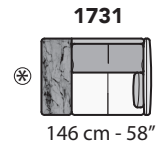

G013 - GHISOLFA

FRONTALE
FRONT

LATERALE
DEPTH

A

tutti gli elementi del gruppo A hanno lo stesso modulo di seduta - all items in group A have the same seat width

B

tutti gli elementi del gruppo B hanno lo stesso modulo di seduta - all items in group B have the same seat width

* Lato terminale sempre rifinito e agganciabile agli elementi componibili / Terminal side is always finished and it can also be connected to modular elements

COMPOSIZIONI CONSIGLIATE

1732 + 3091

343 cm - 135"

3002 + 5201

307cm - 121"

3002 + 4231

305 cm - 120"