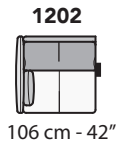

G013 - GHISOLFA

FRONTALE
FRONT

LATERALE
DEPTH

A

tutti gli elementi del gruppo A hanno lo stesso modulo di seduta - all items in group A have the same seat width

B

tutti gli elementi del gruppo B hanno lo stesso modulo di seduta - all items in group B have the same seat width

* Lato terminale sempre rifinito e agganciabile agli elementi componibili / Terminal side is always finished and it can also be connected to modular elements

COMPOSIZIONI CONSIGLIATE

1732 + 3091

343 cm - 135"