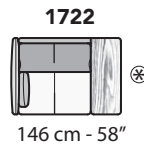

G013 - GHISOLFA

FRONTALE
FRONT

LATERALE
DEPTH

A

tutti gli elementi del gruppo A hanno lo stesso modulo di seduta - all items in group A have the same seat width

B

tutti gli elementi del gruppo B hanno lo stesso modulo di seduta - all items in group B have the same seat width

* Lato terminale sempre rifinito e agganciabile agli elementi componibili / Terminal side is always finished and it can also be connected to modular elements

COMPOSIZIONI CONSIGLIATE

1732 + 3091

343 cm - 135"

3002 + 5201

307cm - 121"

3002 + 4231

305 cm - 120"