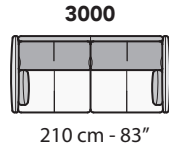

G013 - GHISOLFA

FRONTALE
FRONT

LATERALE
DEPTH

A

tutti gli elementi del gruppo A hanno lo stesso modulo di seduta - all items in group A have the same seat width

B

tutti gli elementi del gruppo B hanno lo stesso modulo di seduta - all items in group B have the same seat width

* Lato terminale sempre rifinito e agganciabile agli elementi componibili / Terminal side is always finished and it can also be connected to modular elements

COMPOSIZIONI CONSIGLIATE

1732 + 3091

343 cm - 135"