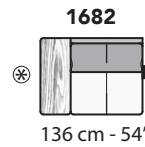

G013 - GHISOLFA

FRONTALE
FRONT

LATERALE
DEPTH

A

tutti gli elementi del gruppo A hanno lo stesso modulo di seduta - all items in group A have the same seat width

B

tutti gli elementi del gruppo B hanno lo stesso modulo di seduta - all items in group B have the same seat width

* Lato terminale sempre rifinito e agganciabile agli elementi componibili / Terminal side is always finished and it can also be connected to modular elements

COMPOSIZIONI CONSIGLIATE

1732 + 3091

343 cm - 135"

3002 + 5201

307cm - 121"

3002 + 4231

305 cm - 120"