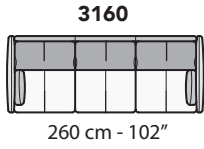

G013 - GHISOLFA

FRONTALE
FRONT

LATERALE
DEPTH

A

tutti gli elementi del gruppo A hanno lo stesso modulo di seduta - all items in group A have the same seat width

B

tutti gli elementi del gruppo B hanno lo stesso modulo di seduta - all items in group B have the same seat width

* Lato terminale sempre rifinito e agganciabile agli elementi componibili / Terminal side is always finished and it can also be connected to modular elements

COMPOSIZIONI CONSIGLIATE

1732 + 3091

343 cm - 135"