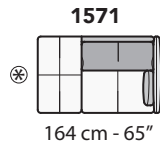

G013 - GHISOLFA

FRONTALE
FRONT

LATERALE
DEPTH

A

tutti gli elementi del gruppo A hanno lo stesso modulo di seduta - all items in group A have the same seat width

B

tutti gli elementi del gruppo B hanno lo stesso modulo di seduta - all items in group B have the same seat width

* Lato terminale sempre rifinito e agganciabile agli elementi componibili / Terminal side is always finished and it can also be connected to modular elements

COMPOSIZIONI CONSIGLIATE

1732 + 3091

343 cm - 135"

3002 + 5201

307cm - 121"

3002 + 4231

305 cm - 120"