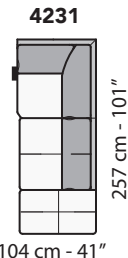

G013 - GHISOLFA

FRONTALE
FRONT

LATERALE
DEPTH

A

tutti gli elementi del gruppo A hanno lo stesso modulo di seduta - all items in group A have the same seat width

B

tutti gli elementi del gruppo B hanno lo stesso modulo di seduta - all items in group B have the same seat width

Scala 1:100 Ratio 1 to 100

Legenda / Legend

- Spalliera / Back Cushions
- Poggiareni / Kidneyrest
- Bracciolo / Armrest
- Seduta / Seat Cushions
- Marmo / Marble
- Legno / Wood
- Aggancio Componibile / Connector

* Lato terminale sempre rifinito e agganciabile agli elementi componibili / Terminal side is always finished and it can also be connected to modular elements

COMPOSIZIONI CONSIGLIATE

1732 + 3091

343 cm - 135"

3002 + 5201

307cm - 121"

3002 + 4231

305 cm - 120"