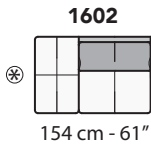

G013 - GHISOLFA

FRONTALE
FRONT

LATERALE
DEPTH

A

tutti gli elementi del gruppo A hanno lo stesso modulo di seduta - all items in group A have the same seat width

B

tutti gli elementi del gruppo B hanno lo stesso modulo di seduta - all items in group B have the same seat width

* Lato terminale sempre rifinito e agganciabile agli elementi componibili / Terminal side is always finished and it can also be connected to modular elements

COMPOSIZIONI CONSIGLIATE

1732 + 3091

343 cm - 135"

3002 + 5201

307cm - 121"

3002 + 4231

305 cm - 120"