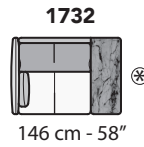

G013 - GHISOLFA

FRONTALE
FRONT

LATERALE
DEPTH

A

tutti gli elementi del gruppo A hanno lo stesso modulo di seduta - all items in group A have the same seat width

B

tutti gli elementi del gruppo B hanno lo stesso modulo di seduta - all items in group B have the same seat width

* Lato terminale sempre rifinito e agganciabile agli elementi componibili / Terminal side is always finished and it can also be connected to modular elements

COMPOSIZIONI CONSIGLIATE

1732 + 3091

343 cm - 135"

3002 + 5201

307cm - 121"

3002 + 4231

305 cm - 120"