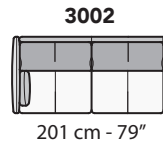

G013 - GHISOLFA

FRONTALE
FRONT

LATERALE
DEPTH

A

tutti gli elementi del gruppo A hanno lo stesso modulo di seduta - all items in group A have the same seat width

B

tutti gli elementi del gruppo B hanno lo stesso modulo di seduta - all items in group B have the same seat width

* Lato terminale sempre rifinito e agganciabile agli elementi componibili / Terminal side is always finished and it can also be connected to modular elements

COMPOSIZIONI CONSIGLIATE

1732 + 3091

343 cm - 135"