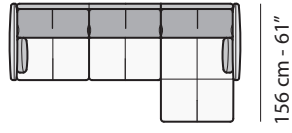

343 cm - 135"

3002 + 5201