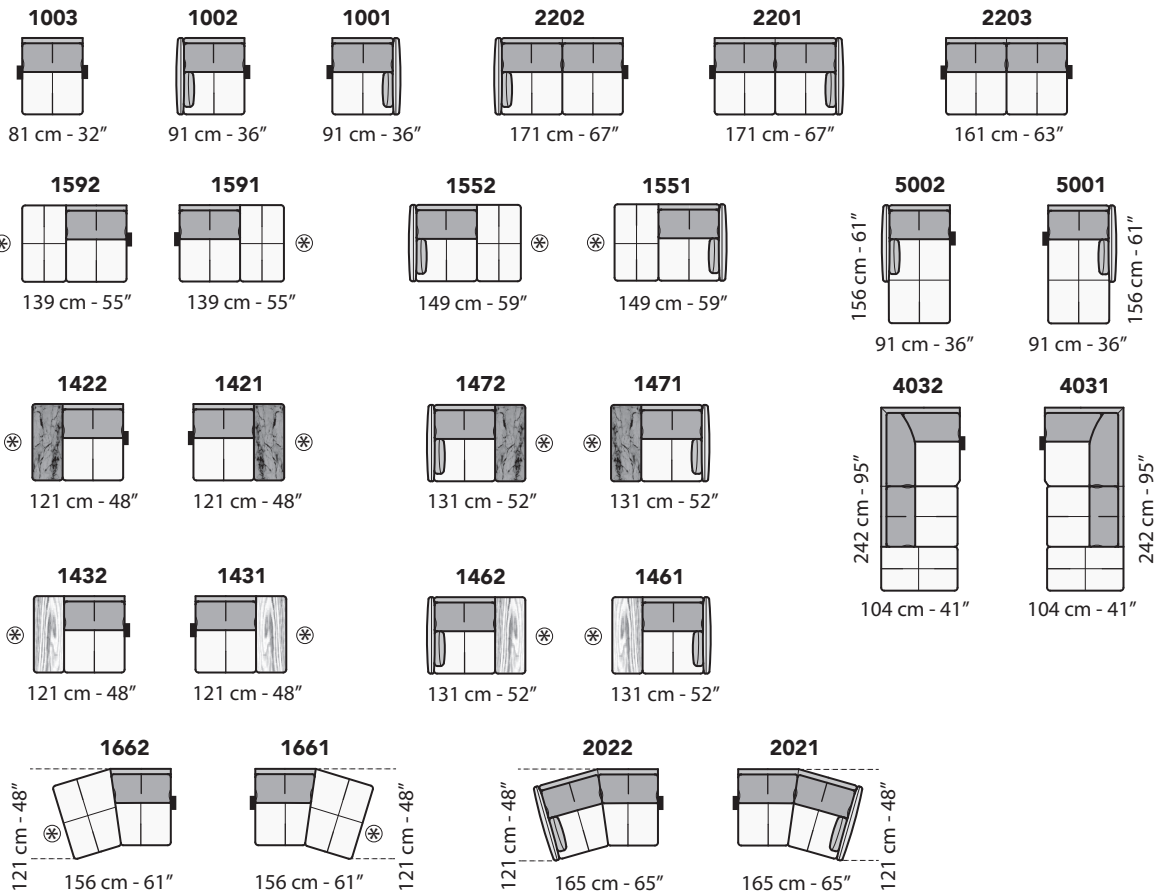

G013 - GHISOLFA

FRONTALE
FRONT

LATERALE
DEPTH

A

tutti gli elementi del gruppo A hanno lo stesso modulo di seduta - all items in group A have the same seat width

B

tutti gli elementi del gruppo B hanno lo stesso modulo di seduta - all items in group B have the same seat width

Scala 1:100 Ratio 1 to 100

Legenda / Legend

- Spalliera / Back Cushions
- Poggiareni / Kidneyrest
- Bracciolo / Armrest
- Seduta / Seat Cushions
- Marmo / Marble
- Legno / Wood
- Aggancio Componibile / Connector

* Lato terminale sempre rifinito e agganciabile agli elementi componibili / Terminal side is always finished and it can also be connected to modular elements

COMPOSIZIONI CONSIGLIATE

1732 + 3091

343 cm - 135"

3002 + 5201

307cm - 121"

3002 + 4231

305 cm - 120"