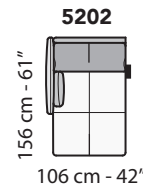

G013 - GHISOLFA

FRONTALE
FRONT

LATERALE
DEPTH

A

tutti gli elementi del gruppo A hanno lo stesso modulo di seduta - all items in group A have the same seat width

B

tutti gli elementi del gruppo B hanno lo stesso modulo di seduta - all items in group B have the same seat width

* Lato terminale sempre rifinito e agganciabile agli elementi componibili / Terminal side is always finished and it can also be connected to modular elements

COMPOSIZIONI CONSIGLIATE

1732 + 3091

343 cm - 135"

3002 + 5201

307cm - 121"

3002 + 4231

305 cm - 120"