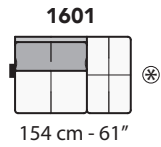

G013 - GHISOLFA

FRONTALE
FRONT

LATERALE
DEPTH

A

tutti gli elementi del gruppo A hanno lo stesso modulo di seduta - all items in group A have the same seat width

B

tutti gli elementi del gruppo B hanno lo stesso modulo di seduta - all items in group B have the same seat width

* Lato terminale sempre rifinito e agganciabile agli elementi componibili / Terminal side is always finished and it can also be connected to modular elements

COMPOSIZIONI CONSIGLIATE

1732 + 3091

343 cm - 135"

3002 + 5201

307cm - 121"

3002 + 4231

305 cm - 120"