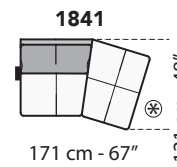

G013 - GHISOLFA

FRONTALE
FRONT

LATERALE
DEPTH

A

tutti gli elementi del gruppo A hanno lo stesso modulo di seduta - all items in group A have the same seat width

B

tutti gli elementi del gruppo B hanno lo stesso modulo di seduta - all items in group B have the same seat width

* Lato terminale sempre rifinito e agganciabile agli elementi componibili / Terminal side is always finished and it can also be connected to modular elements

COMPOSIZIONI CONSIGLIATE

1732 + 3091

343 cm - 135"

3002 + 5201

307cm - 121"

3002 + 4231

305 cm - 120"