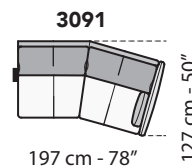

G013 - GHISOLFA

FRONTALE
FRONT

LATERALE
DEPTH

A

tutti gli elementi del gruppo A hanno lo stesso modulo di seduta - all items in group A have the same seat width

B

tutti gli elementi del gruppo B hanno lo stesso modulo di seduta - all items in group B have the same seat width

Scala 1:100 Ratio 1 to 100

Legenda / Legend

- Spalliera / Back Cushions
- Poggiareni / Kidneyrest
- Bracciolo / Armrest
- Seduta / Seat Cushions
- Marmo / Marble
- Legno / Wood
- Aggancio Componibile / Connector

* Lato terminale sempre rifinito e agganciabile agli elementi componibili / Terminal side is always finished and it can also be connected to modular elements

COMPOSIZIONI CONSIGLIATE

1732 + 3091

343 cm - 135"

3002 + 5201

307cm - 121"

3002 + 4231

305 cm - 120"