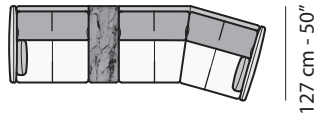

G013 - GHISOLFA

FRONTALE
FRONT

LATERALE
DEPTH

A

tutti gli elementi del gruppo A hanno lo stesso modulo di seduta - all items in group A have the same seat width

B

tutti gli elementi del gruppo B hanno lo stesso modulo di seduta - all items in group B have the same seat width

Scala 1:100 Ratio 1 to 100

Legenda / Legend

- Spalliera / Back Cushions
- Poggiareni / Kidneyrest
- Bracciolo / Armrest
- Seduta / Seat Cushions
- Marmo / Marble
- Legno / Wood
- Aggancio Componibile / Connector

* Lato terminale sempre rifinito e agganciabile agli elementi componibili / Terminal side is always finished and it can also be connected to modular elements

COMPOSIZIONI CONSIGLIATE

1732 + 3091

343 cm - 135"