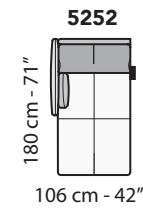

G013 - GHISOLFA

FRONTALE
FRONT

LATERALE
DEPTH

A

tutti gli elementi del gruppo A hanno lo stesso modulo di seduta - all items in group A have the same seat width

B

tutti gli elementi del gruppo B hanno lo stesso modulo di seduta - all items in group B have the same seat width

* Lato terminale sempre rifinito e agganciabile agli elementi componibili / Terminal side is always finished and it can also be connected to modular elements

COMPOSIZIONI CONSIGLIATE

1732 + 3091

343 cm - 135"

3002 + 5201

307cm - 121"

3002 + 4231

305 cm - 120"