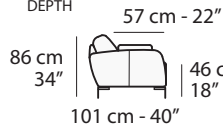

G013 - GHISOLFA

FRONTALE
FRONT

LATERALE
DEPTH

A

tutti gli elementi del gruppo A hanno lo stesso modulo di seduta - all items in group A have the same seat width

B

tutti gli elementi del gruppo B hanno lo stesso modulo di seduta - all items in group B have the same seat width

* Lato terminale sempre rifinito e agganciabile agli elementi componibili / Terminal side is always finished and it can also be connected to modular elements

COMPOSIZIONI CONSIGLIATE

1732 + 3091

343 cm - 135"

3002 + 5201

307cm - 121"

3002 + 4231

305 cm - 120"