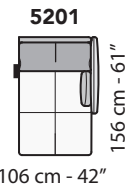

G013 - GHISOLFA

FRONTALE
FRONT

LATERALE
DEPTH

A

tutti gli elementi del gruppo A hanno lo stesso modulo di seduta - all items in group A have the same seat width

B

tutti gli elementi del gruppo B hanno lo stesso modulo di seduta - all items in group B have the same seat width

* Lato terminale sempre rifinito e agganciabile agli elementi componibili / Terminal side is always finished and it can also be connected to modular elements

COMPOSIZIONI CONSIGLIATE

1732 + 3091

343 cm - 135"

3002 + 5201

307cm - 121"

3002 + 4231

305 cm - 120"