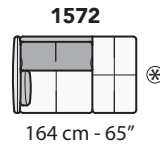

G013 - GHISOLFA

FRONTALE
FRONT

LATERALE
DEPTH

A

tutti gli elementi del gruppo A hanno lo stesso modulo di seduta - all items in group A have the same seat width

B

tutti gli elementi del gruppo B hanno lo stesso modulo di seduta - all items in group B have the same seat width

* Lato terminale sempre rifinito e agganciabile agli elementi componibili / Terminal side is always finished and it can also be connected to modular elements

COMPOSIZIONI CONSIGLIATE

1732 + 3091

343 cm - 135"

3002 + 5201

307cm - 121"

3002 + 4231

305 cm - 120"