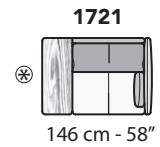

G013 - GHISOLFA

FRONTALE
FRONT

LATERALE
DEPTH

A

tutti gli elementi del gruppo A hanno lo stesso modulo di seduta - all items in group A have the same seat width

B

tutti gli elementi del gruppo B hanno lo stesso modulo di seduta - all items in group B have the same seat width

* Lato terminale sempre rifinito e agganciabile agli elementi componibili / Terminal side is always finished and it can also be connected to modular elements

COMPOSIZIONI CONSIGLIATE

1732 + 3091

343 cm - 135"

3002 + 5201

307cm - 121"

3002 + 4231

305 cm - 120"