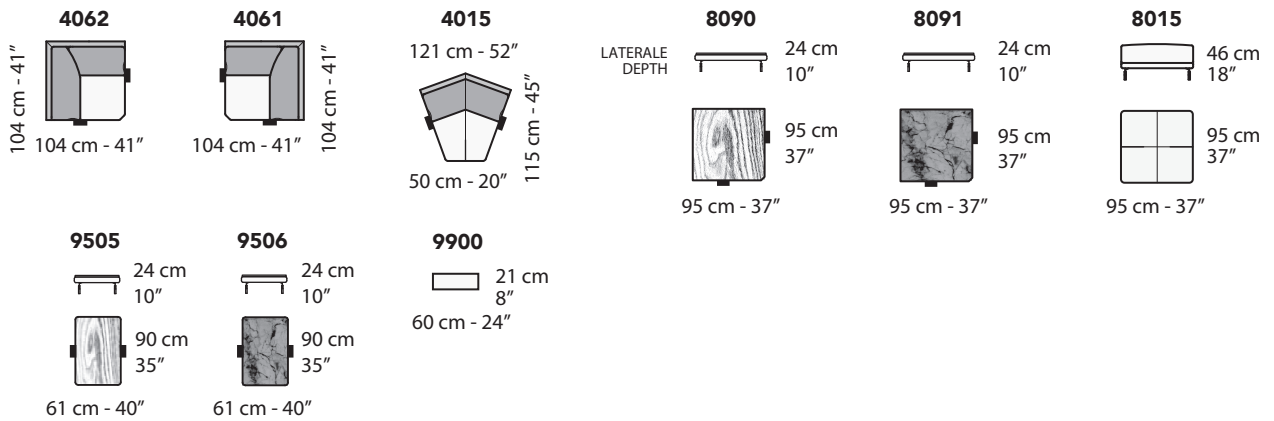

G013 - GHISOLFA

FRONTALE
FRONT

LATERALE
DEPTH

A

tutti gli elementi del gruppo A hanno lo stesso modulo di seduta - all items in group A have the same seat width

B

tutti gli elementi del gruppo B hanno lo stesso modulo di seduta - all items in group B have the same seat width

Scala 1:100 Ratio 1 to 100

Legenda / Legend

- Spalliera / Back Cushions
- Poggiareni / Kidneyrest
- Bracciolo / Armrest
- Seduta / Seat Cushions
- Marmo / Marble
- Legno / Wood
- Aggancio Componibile / Connector

* Lato terminale sempre rifinito e agganciabile agli elementi componibili / Terminal side is always finished and it can also be connected to modular elements

COMPOSIZIONI CONSIGLIATE

1732 + 3091

343 cm - 135"

3002 + 5201

307cm - 121"

3002 + 4231

305 cm - 120"