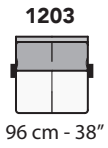

G013 - GHISOLFA

FRONTALE
FRONT

LATERALE
DEPTH

A

tutti gli elementi del gruppo A hanno lo stesso modulo di seduta - all items in group A have the same seat width

B

tutti gli elementi del gruppo B hanno lo stesso modulo di seduta - all items in group B have the same seat width

* Lato terminale sempre rifinito e agganciabile agli elementi componibili / Terminal side is always finished and it can also be connected to modular elements

COMPOSIZIONI CONSIGLIATE

1732 + 3091

343 cm - 135"