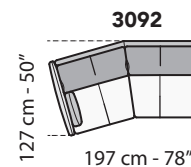

G013 - GHISOLFA

FRONTALE
FRONT

LATERALE
DEPTH

A

tutti gli elementi del gruppo A hanno lo stesso modulo di seduta - all items in group A have the same seat width

B

tutti gli elementi del gruppo B hanno lo stesso modulo di seduta - all items in group B have the same seat width

Scala 1:100 Ratio 1 to 100

Legenda / Legend

- Spalliera / Back Cushions
- Poggiareni / Kidneyrest
- Bracciolo / Armrest
- Seduta / Seat Cushions
- Marmo / Marble
- Legno / Wood
- Aggancio Componibile / Connector

* Lato terminale sempre rifinito e agganciabile agli elementi componibili / Terminal side is always finished and it can also be connected to modular elements

COMPOSIZIONI CONSIGLIATE

1732 + 3091

343 cm - 135"

3002 + 5201

307cm - 121"

3002 + 4231

305 cm - 120"