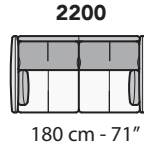

G013 - GHISOLFA

FRONTALE
FRONT

LATERALE
DEPTH

A

tutti gli elementi del gruppo A hanno lo stesso modulo di seduta - all items in group A have the same seat width

B

tutti gli elementi del gruppo B hanno lo stesso modulo di seduta - all items in group B have the same seat width

* Lato terminale sempre rifinito e agganciabile agli elementi componibili / Terminal side is always finished and it can also be connected to modular elements

COMPOSIZIONI CONSIGLIATE

1732 + 3091

343 cm - 135"

3002 + 5201

307cm - 121"

3002 + 4231

305 cm - 120"