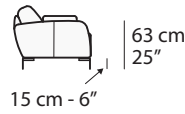

G013 - GHISOLFA

FRONTALE
FRONT

LATERALE
DEPTH

A

tutti gli elementi del gruppo A hanno lo stesso modulo di seduta - all items in group A have the same seat width

B

tutti gli elementi del gruppo B hanno lo stesso modulo di seduta - all items in group B have the same seat width

* Lato terminale sempre rifinito e agganciabile agli elementi componibili / Terminal side is always finished and it can also be connected to modular elements

COMPOSIZIONI CONSIGLIATE

1732 + 3091

343 cm - 135"

3002 + 5201

307cm - 121"

3002 + 4231

305 cm - 120"