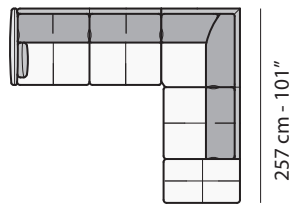

G013 - GHISOLFA

FRONTALE
FRONT

LATERALE
DEPTH

A

tutti gli elementi del gruppo A hanno lo stesso modulo di seduta - all items in group A have the same seat width

B

tutti gli elementi del gruppo B hanno lo stesso modulo di seduta - all items in group B have the same seat width

Scala 1:100 Ratio 1 to 100

Legenda / Legend

- Spalliera / Back Cushions
- Poggiareni / Kidneyrest
- Bracciolo / Armrest
- Seduta / Seat Cushions
- Marmo / Marble
- Legno / Wood
- Aggancio Componibile / Connector

* Lato terminale sempre rifinito e agganciabile agli elementi componibili / Terminal side is always finished and it can also be connected to modular elements

COMPOSIZIONI CONSIGLIATE

1732 + 3091

343 cm - 135"

3002 + 5201

307cm - 121"

3002 + 4231

305 cm - 120"