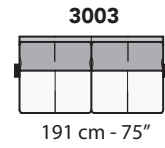

G013 - GHISOLFA

FRONTALE
FRONT

LATERALE
DEPTH

A

tutti gli elementi del gruppo A hanno lo stesso modulo di seduta - all items in group A have the same seat width

B

tutti gli elementi del gruppo B hanno lo stesso modulo di seduta - all items in group B have the same seat width

* Lato terminale sempre rifinito e agganciabile agli elementi componibili / Terminal side is always finished and it can also be connected to modular elements

COMPOSIZIONI CONSIGLIATE

1732 + 3091

343 cm - 135"