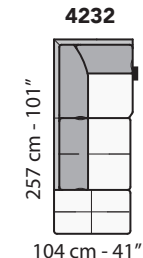

G013 - GHISOLFA

FRONTALE
FRONT

LATERALE
DEPTH

A

tutti gli elementi del gruppo A hanno lo stesso modulo di seduta - all items in group A have the same seat width

B

tutti gli elementi del gruppo B hanno lo stesso modulo di seduta - all items in group B have the same seat width

Scala 1:100 Ratio 1 to 100

Legenda / Legend

- Spalliera / Back Cushions
- Poggiareni / Kidneyrest
- Bracciolo / Armrest
- Seduta / Seat Cushions
- Marmo / Marble
- Legno / Wood
- Aggancio Componibile / Connector

* Lato terminale sempre rifinito e agganciabile agli elementi componibili / Terminal side is always finished and it can also be connected to modular elements

COMPOSIZIONI CONSIGLIATE

1732 + 3091

343 cm - 135"

3002 + 5201

307cm - 121"

3002 + 4231

305 cm - 120"