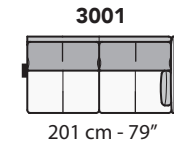

G013 - GHISOLFA

FRONTALE
FRONT

LATERALE
DEPTH

A

tutti gli elementi del gruppo A hanno lo stesso modulo di seduta - all items in group A have the same seat width

B

tutti gli elementi del gruppo B hanno lo stesso modulo di seduta - all items in group B have the same seat width

* Lato terminale sempre rifinito e agganciabile agli elementi componibili / Terminal side is always finished and it can also be connected to modular elements

COMPOSIZIONI CONSIGLIATE

1732 + 3091

343 cm - 135"