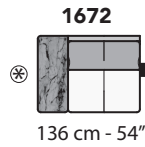

G013 - GHISOLFA

FRONTALE
FRONT

LATERALE
DEPTH

A

tutti gli elementi del gruppo A hanno lo stesso modulo di seduta - all items in group A have the same seat width

B

tutti gli elementi del gruppo B hanno lo stesso modulo di seduta - all items in group B have the same seat width

* Lato terminale sempre rifinito e agganciabile agli elementi componibili / Terminal side is always finished and it can also be connected to modular elements

COMPOSIZIONI CONSIGLIATE

1732 + 3091

343 cm - 135"