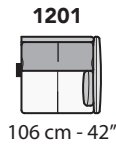

G013 - GHISOLFA

FRONTALE
FRONT

LATERALE
DEPTH

A

tutti gli elementi del gruppo A hanno lo stesso modulo di seduta - all items in group A have the same seat width

B

tutti gli elementi del gruppo B hanno lo stesso modulo di seduta - all items in group B have the same seat width

* Lato terminale sempre rifinito e agganciabile agli elementi componibili / Terminal side is always finished and it can also be connected to modular elements

COMPOSIZIONI CONSIGLIATE

1732 + 3091

343 cm - 135"