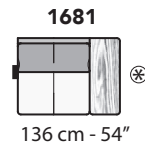

G013 - GHISOLFA

FRONTALE
FRONT

LATERALE
DEPTH

A

tutti gli elementi del gruppo A hanno lo stesso modulo di seduta - all items in group A have the same seat width

B

tutti gli elementi del gruppo B hanno lo stesso modulo di seduta - all items in group B have the same seat width

* Lato terminale sempre rifinito e agganciabile agli elementi componibili / Terminal side is always finished and it can also be connected to modular elements

COMPOSIZIONI CONSIGLIATE

1732 + 3091

343 cm - 135"

3002 + 5201

307cm - 121"

3002 + 4231

305 cm - 120"