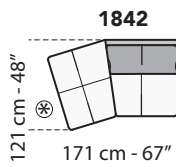

G013 - GHISOLFA

FRONTALE
FRONT

LATERALE
DEPTH

A

tutti gli elementi del gruppo A hanno lo stesso modulo di seduta - all items in group A have the same seat width

B

tutti gli elementi del gruppo B hanno lo stesso modulo di seduta - all items in group B have the same seat width

Scala 1:100 Ratio 1 to 100

Legenda / Legend

- Spalliera / Back Cushions
- Poggiareni / Kidneyrest
- Bracciolo / Armrest
- Seduta / Seat Cushions
- Marmo / Marble
- Legno / Wood
- Aggancio Componibile / Connector

* Lato terminale sempre rifinito e agganciabile agli elementi componibili / Terminal side is always finished and it can also be connected to modular elements

COMPOSIZIONI CONSIGLIATE

1732 + 3091

343 cm - 135"

3002 + 5201

307cm - 121"

3002 + 4231

305 cm - 120"