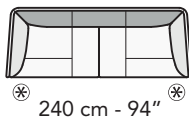

G012 - GARY

FRONTALE
FRONT

LATERALE
DEPTH

3900

3200

3000

3232

3231