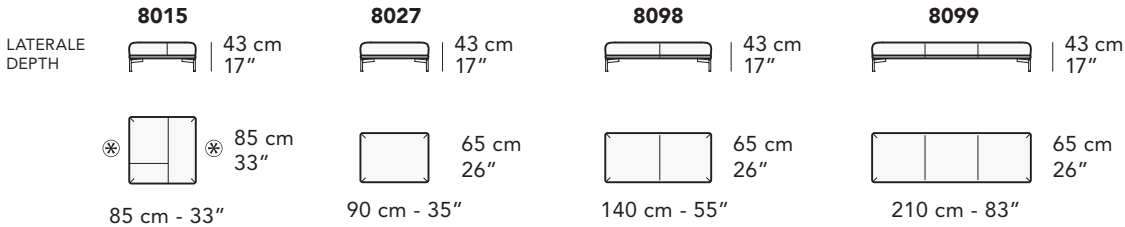

1601

5202

5201

5203

1672

1671

tutti gli elementi del gruppo A hanno lo stesso modulo di seduta - all items in group A have the same seat width

B

tutti gli elementi del gruppo B hanno lo stesso modulo di seduta - all items in group B have the same seat width

Scala 1:100
Ratio 1 to 100

Legenda / Legend

- Spalliera / Back Cushions
- Poggiareni / Kidneyrest
- Marmo / Marble
- Bracciolo / Armrest
- Seduta / Seat Cushions
- ⊗ Lato terminale sempre rifinito e agganciabile agli elementi componibili / Terminal side is always finished and it can also be connected to modular elements
- Aggancio Componibile / Connector