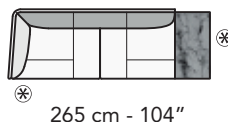

G012 - GARY

FRONTALE
FRONT

LATERALE
DEPTH

3900

3200

3000

3232

3231

3022

3021

3522

3521

3032

3031

D3232

D3231

A

1203

1202

1201

3202

3201

3203

1602

1601

5202

5201

5203

1672

1671

tutti gli elementi del gruppo A hanno lo stesso modulo di seduta - all items in group A have the same seat width