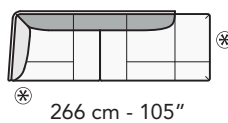

G012 - GARY

FRONTALE
FRONT

LATERALE
DEPTH

3900

3200

3000

3232

3231