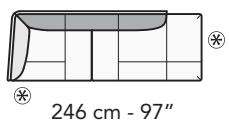

G012 - GARY

FRONTALE
FRONT

LATERALE
DEPTH

3900

3200

3000

3232

3231

3022

3021

3522

3521

3032

3031

D3232

D3231

A

1203

1202

1201

3202

3201

3203

1602

1601

5202

5201

5203

1672

1671

tutti gli elementi del gruppo A hanno lo stesso modulo di seduta - all items in group A have the same seat width