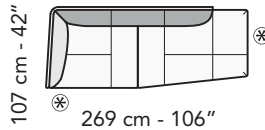

G012 - GARY

FRONTALE
FRONT

LATERALE
DEPTH

3900

3200

3000

3232

3231

3022

3021

3522

3521

3032

3031

D3232

D3231

A

1203

1202

1201

3202

3201

3203

1602