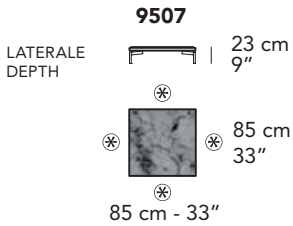

A

1203

1202

1201

3202

3201

3203

1602

1601

5202

5201

5203

1672

1671

tutti gli elementi del gruppo A hanno lo stesso modulo di seduta - all items in group A have the same seat width

B

tutti gli elementi del gruppo B hanno lo stesso modulo di seduta - all items in group B have the same seat width

Scala 1:100
Ratio 1 to 100

Legenda / Legend

- Spalliera / Back Cushions
- Poggiareni / Kidneyrest
- Marmo / Marble
- Bracciolo / Armrest
- Seduta / Seat Cushions
- ⊗ Lato terminale sempre rifinito e agganciabile agli elementi componibili / Terminal side is always finished and it can also be connected to modular elements
- Aggancio Componibile / Connector