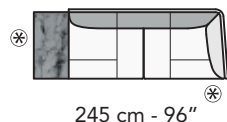

G012 - GARY

FRONTALE
FRONT

LATERALE
DEPTH

3900

3200

3000

3232

3231

3022

3021

3522

3521

3032

3031

D3232

D3231