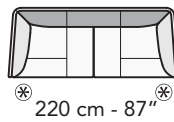

G012 - GARY

FRONTALE
FRONT

LATERALE
DEPTH

3900

3200

3000

3232

3231