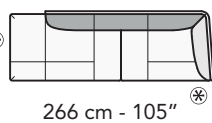

G012 - GARY

FRONTALE
FRONT

LATERALE
DEPTH

3900

3200

3000

3232

3231