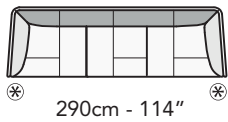

G012 - GARY

FRONTALE
FRONT

LATERALE
DEPTH

3900

3200

3000

3232

3231