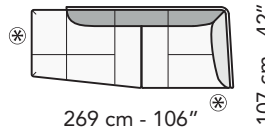

G012 - GARY

FRONTALE
FRONT

LATERALE
DEPTH

3900

3200

3000

3232

3231

3022

3021

3522

3521

3032

3031

D3232

D3231