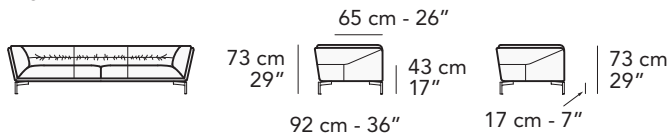

G012 - GARY

FRONTALE
FRONT

LATERALE
DEPTH

3900

3200

3000

3232

3231

3022

3021

3522

3521

3032

3031

D3232

D3231

tutti gli elementi del gruppo B hanno lo stesso modulo di seduta - all items in group B have the same seat width

Scala 1:100
Ratio 1 to 100

Legenda / Legend

- Spalliera / Back Cushions
- Poggiareni / Kidneyrest
- Marmo / Marble
- Bracciolo / Armrest
- Seduta / Seat Cushions
- ⊗ Lato terminale sempre rifinito e agganciabile agli elementi componibili / Terminal side is always finished and it can also be connected to modular elements
- Aggancio Componibile / Connector