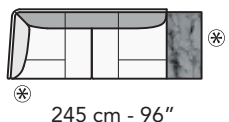

G012 - GARY

FRONTALE
FRONT

LATERALE
DEPTH

3900

3200

3000

3232

3231

3022

3021

3522

3521

3032

3031

D3232

D3231