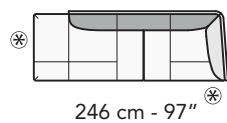

G012 - GARY

FRONTALE
FRONT

LATERALE
DEPTH

3900

3200

3000

3232

3231

3022

3021

3522

3521

3032

3031

D3232

D3231

A

1203

1202

1201

3202

3201

3203

1602

1601

5202

5201

5203

1672

1671

tutti gli elementi del gruppo A hanno lo stesso modulo di seduta - all items in group A have the same seat width