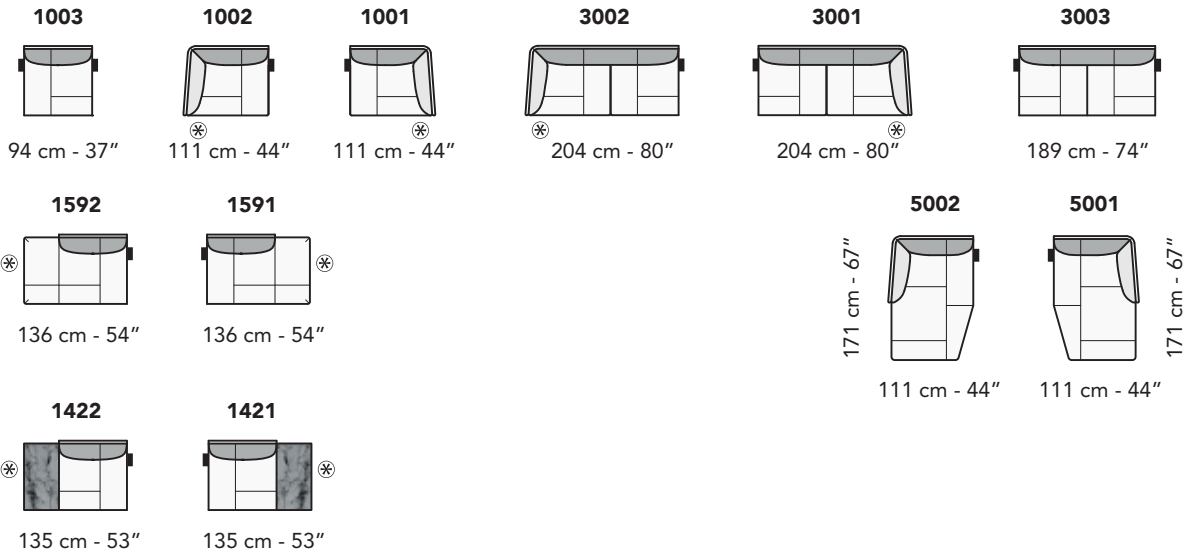

1601

5202

5201

5203

1672

1671

tutti gli elementi del gruppo A hanno lo stesso modulo di seduta - all items in group A have the same seat width

B

tutti gli elementi del gruppo B hanno lo stesso modulo di seduta - all items in group B have the same seat width

Scala 1:100
Ratio 1 to 100

Legenda / Legend

- Spalliera / Back Cushions
- Poggiareni / Kidneyrest
- Marmo / Marble
- Bracciolo / Armrest
- Seduta / Seat Cushions
- ⊗ Lato terminale sempre rifinito e agganciabile agli elementi componibili / Terminal side is always finished and it can also be connected to modular elements
- Aggancio Componibile / Connector