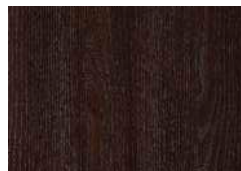

Finiture / *Finishes*

Finiture struttura / *Frame finishes*

Gambe in legno massello tinto disponibile nelle versioni:

Solid ash stained wooden legs available in the following finishes:

FVC - Frassino Tinto
Noce Canaletto /
*Canaletto Walnut
stained Ash*

FNR - Frassino Tinto
Nero /
Black stained Ash

FTM - Frassino Tinto
Testa di Moro /
*Dark Brown stained
Ash*