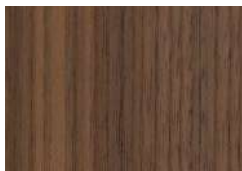

Finiture / *Finishes*

Finiture struttura / *Frame finishes*

Gambe in legno massello tinto disponibile nelle versioni:

Solid ash stained wooden legs available in the following finishes:

FVC - Frassino Tinto
Noce Canaletto /
*Canaletto Walnut
stained Ash*

FNR - Frassino Tinto
Nero /
Black stained Ash

FTM - Frassino Tinto
Testa di Moro /
*Dark Brown stained
Ash*