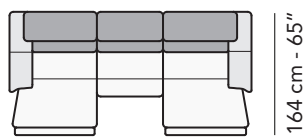

# C020 - CANALETTO

FRONTALE  
FRONT

LATERALE  
DEPTH

tutti gli elementi del gruppo A hanno lo stesso modulo di seduta - all items in group A have the same seat width

B

tutti gli elementi del gruppo B hanno lo stesso modulo di seduta - all items in group B have the same seat width

Scala 1:100 Ratio 1 to 100

Legenda / Legend

- Spalliera / Back Cushions
- Poggiareni / Kidneyrest
- Bracciolo / Armrest
- Seduta / Seat Cushions
- Ⓢ Sistema Sound
- Marmo / Marble
- Legno / Wood
- Aggancio Componibile / Connector
- \* Lato terminale sempre rifinito e agganciabile agli elementi componibili / Terminal side is always finished and it can also be connected to modular elements

# COMPOSIZIONI CONSIGLIATE

3632 + 1161

318 cm - 125"

3632 + 5201

318 cm - 125"

3632 + 4404 + 1601

331 cm - 130"