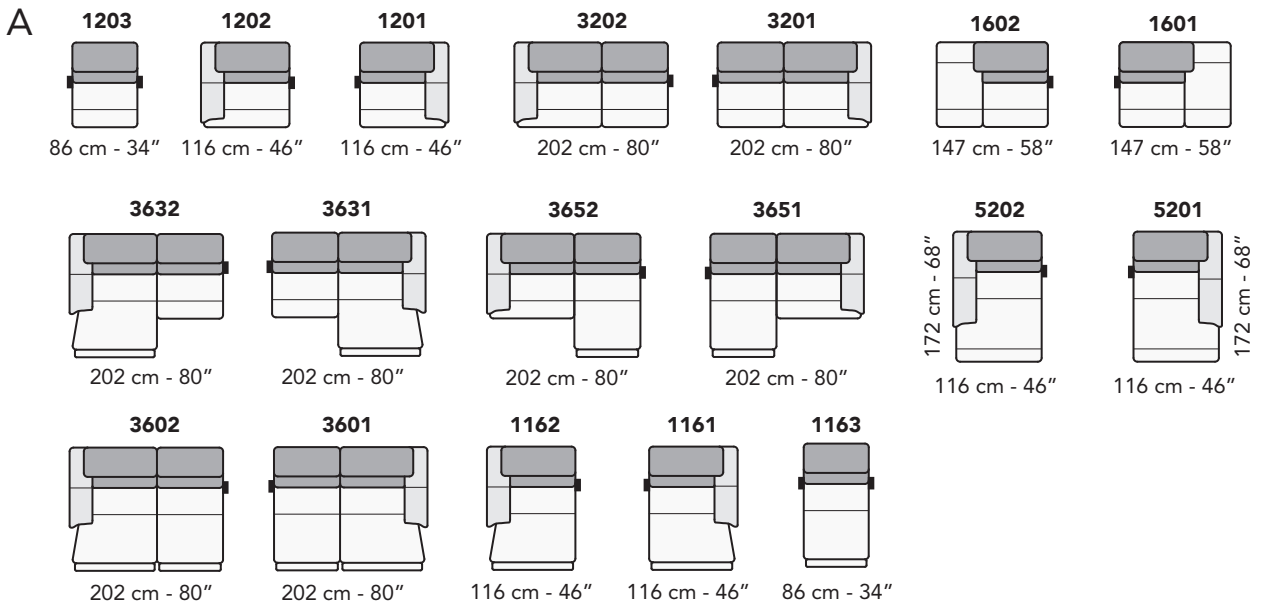

# C020 - CANALETTO

FRONTALE  
FRONT

LATERALE  
DEPTH

tutti gli elementi del gruppo A hanno lo stesso modulo di seduta - all items in group A have the same seat width

B

tutti gli elementi del gruppo B hanno lo stesso modulo di seduta - all items in group B have the same seat width

Scala 1:100 Ratio 1 to 100

Legenda / Legend

- Spalliera / Back Cushions
- Poggiareni / Kidneyrest
- Bracciolo / Armrest
- Seduta / Seat Cushions
- Ⓢ Sistema Sound
- Marmo / Marble
- Legno / Wood
- Aggancio Componibile / Connector
- \* Lato terminale sempre rifinito e agganciabile agli elementi componibili / Terminal side is always finished and it can also be connected to modular elements

# COMPOSIZIONI CONSIGLIATE

3632 + 1161

318 cm - 125"

3632 + 5201

318 cm - 125"

3632 + 4404 + 1601

331 cm - 130"