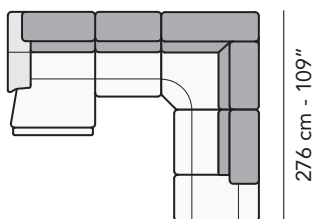

# C020 - CANALETTO

FRONTALE  
FRONT

LATERALE  
DEPTH

tutti gli elementi del gruppo A hanno lo stesso modulo di seduta - all items in group A have the same seat width

B

tutti gli elementi del gruppo B hanno lo stesso modulo di seduta - all items in group B have the same seat width

Scala 1:100 Ratio 1 to 100

Legenda / Legend

- Spalliera / Back Cushions
- Poggiareni / Kidneyrest
- Bracciolo / Armrest
- Seduta / Seat Cushions
- Ⓢ Sistema Sound
- Marmo / Marble
- Legno / Wood
- Aggancio Componibile / Connector
- \* Lato terminale sempre rifinito e agganciabile agli elementi componibili / Terminal side is always finished and it can also be connected to modular elements

# COMPOSIZIONI CONSIGLIATE

3632 + 1161

318 cm - 125"

3632 + 5201

318 cm - 125"

3632 + 4404 + 1601

331 cm - 130"