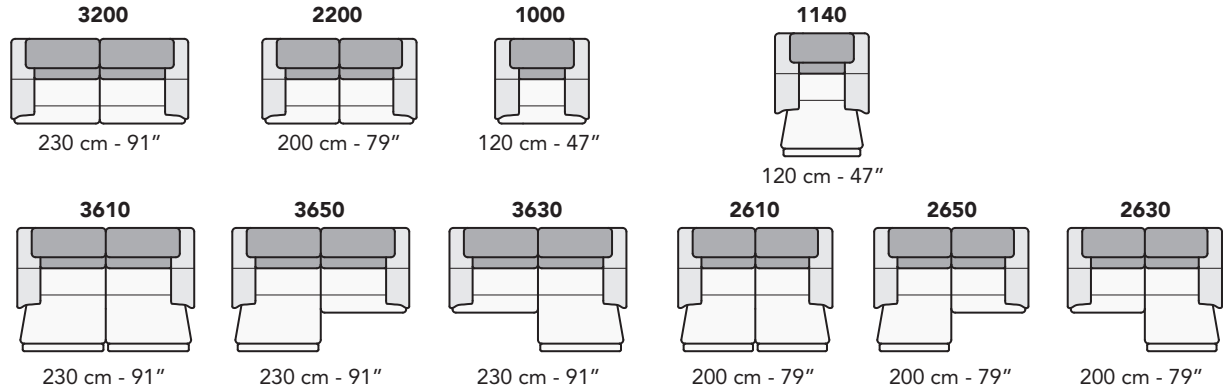

# C020 - CANALETTO

FRONTALE  
FRONT

LATERALE  
DEPTH

tutti gli elementi del gruppo A hanno lo stesso modulo di seduta - all items in group A have the same seat width

B

tutti gli elementi del gruppo B hanno lo stesso modulo di seduta - all items in group B have the same seat width

Scala 1:100 Ratio 1 to 100

Legenda / Legend

- Spalliera / Back Cushions
- Poggiareni / Kidneyrest
- Bracciolo / Armrest
- Seduta / Seat Cushions
- Ⓢ Sistema Sound
- Marmo / Marble
- Legno / Wood
- Aggancio Componibile / Connector
- \* Lato terminale sempre rifinito e agganciabile agli elementi componibili / Terminal side is always finished and it can also be connected to modular elements

# COMPOSIZIONI CONSIGLIATE

3632 + 1161

318 cm - 125"

3632 + 5201

318 cm - 125"

3632 + 4404 + 1601

331 cm - 130"