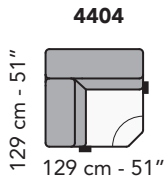

# C020 - CANALETTO

FRONTALE  
FRONT

LATERALE  
DEPTH

tutti gli elementi del gruppo A hanno lo stesso modulo di seduta - all items in group A have the same seat width

B

tutti gli elementi del gruppo B hanno lo stesso modulo di seduta - all items in group B have the same seat width

Scala 1:100 Ratio 1 to 100

Legenda / Legend

- Spalliera / Back Cushions
- Poggiareni / Kidneyrest
- Bracciolo / Armrest
- Seduta / Seat Cushions
- Ⓢ Sistema Sound
- Marmo / Marble
- Legno / Wood
- Aggancio Componibile / Connector
- \* Lato terminale sempre rifinito e agganciabile agli elementi componibili / Terminal side is always finished and it can also be connected to modular elements

# COMPOSIZIONI CONSIGLIATE

3632 + 1161

318 cm - 125"

3632 + 5201

318 cm - 125"

3632 + 4404 + 1601

331 cm - 130"