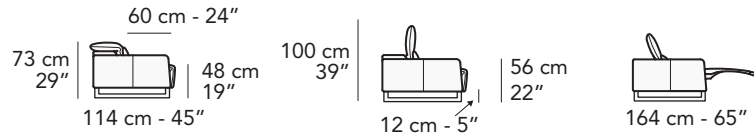

# C020 - CANALETTO

FRONTALE  
FRONT

LATERALE  
DEPTH

tutti gli elementi del gruppo A hanno lo stesso modulo di seduta - all items in group A have the same seat width

B

tutti gli elementi del gruppo B hanno lo stesso modulo di seduta - all items in group B have the same seat width

Scala 1:100 Ratio 1 to 100

Legenda / Legend

- Spalliera / Back Cushions
- Poggiareni / Kidneyrest
- Bracciolo / Armrest
- Seduta / Seat Cushions
- Ⓢ Sistema Sound
- Marmo / Marble
- Legno / Wood
- Aggancio Componibile / Connector
- \* Lato terminale sempre rifinito e agganciabile agli elementi componibili / Terminal side is always finished and it can also be connected to modular elements

# COMPOSIZIONI CONSIGLIATE

3632 + 1161

318 cm - 125"

3632 + 5201

318 cm - 125"

3632 + 4404 + 1601

331 cm - 130"