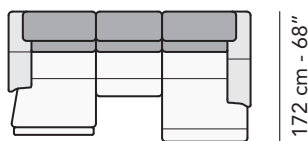

# C020 - CANALETTO

FRONTALE  
FRONT

LATERALE  
DEPTH

tutti gli elementi del gruppo A hanno lo stesso modulo di seduta - all items in group A have the same seat width

B

tutti gli elementi del gruppo B hanno lo stesso modulo di seduta - all items in group B have the same seat width

Scala 1:100 Ratio 1 to 100

Legenda / Legend

- Spalliera / Back Cushions
- Poggiareni / Kidneyrest
- Bracciolo / Armrest
- Seduta / Seat Cushions
- Ⓢ Sistema Sound
- Marmo / Marble
- Legno / Wood
- Aggancio Componibile / Connector
- \* Lato terminale sempre rifinito e agganciabile agli elementi componibili / Terminal side is always finished and it can also be connected to modular elements

# COMPOSIZIONI CONSIGLIATE

3632 + 1161

318 cm - 125"

3632 + 5201

318 cm - 125"

3632 + 4404 + 1601

331 cm - 130"