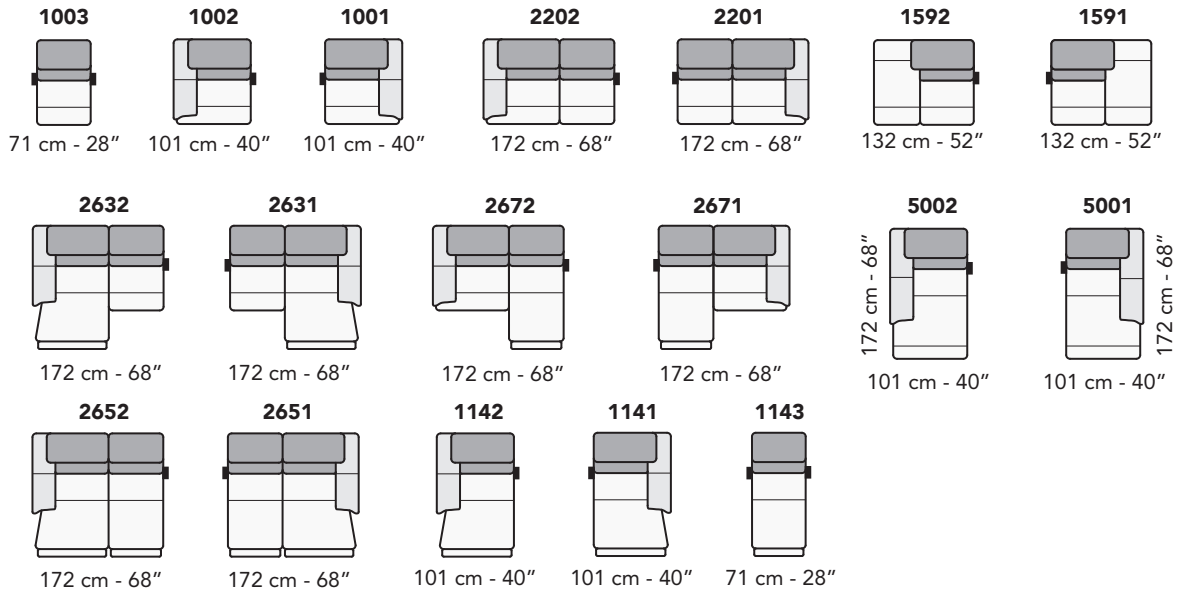

# C020 - CANALETTO

FRONTALE  
FRONT

LATERALE  
DEPTH

tutti gli elementi del gruppo A hanno lo stesso modulo di seduta - all items in group A have the same seat width

B

tutti gli elementi del gruppo B hanno lo stesso modulo di seduta - all items in group B have the same seat width

Scala 1:100 Ratio 1 to 100

Legenda / Legend

- Spalliera / Back Cushions
- Poggiareni / Kidneyrest
- Bracciolo / Armrest
- Seduta / Seat Cushions
- Ⓢ Sistema Sound
- Marmo / Marble
- Legno / Wood
- Aggancio Componibile / Connector
- \* Lato terminale sempre rifinito e agganciabile agli elementi componibili / Terminal side is always finished and it can also be connected to modular elements

# COMPOSIZIONI CONSIGLIATE

3632 + 1161

318 cm - 125"

3632 + 5201

318 cm - 125"

3632 + 4404 + 1601

331 cm - 130"