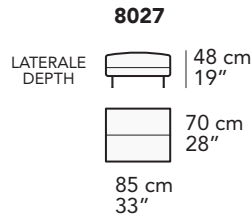

# C020 - CANALETTO

FRONTALE  
FRONT

LATERALE  
DEPTH

tutti gli elementi del gruppo A hanno lo stesso modulo di seduta - all items in group A have the same seat width

B

tutti gli elementi del gruppo B hanno lo stesso modulo di seduta - all items in group B have the same seat width

Scala 1:100 Ratio 1 to 100

Legenda / Legend

- Spalliera / Back Cushions
- Poggiareni / Kidneyrest
- Bracciolo / Armrest
- Seduta / Seat Cushions
- Ⓢ Sistema Sound
- Marmo / Marble
- Legno / Wood
- Aggancio Componibile / Connector
- \* Lato terminale sempre rifinito e agganciabile agli elementi componibili / Terminal side is always finished and it can also be connected to modular elements

# COMPOSIZIONI CONSIGLIATE

3632 + 1161

318 cm - 125"

3632 + 5201

318 cm - 125"

3632 + 4404 + 1601

331 cm - 130"