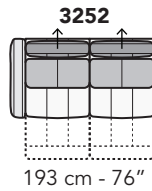

A020 - ANTARES LIVING (+3cm/braccio)

FRONTALE
FRONT

LATERALE
DEPTH

A

tutti gli elementi del gruppo A hanno lo stesso modulo di seduta - all items in group A have the same seat width