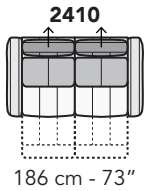

A020 - ANTARES LIVING (+3cm/braccio)

FRONTALE
FRONT

LATERALE
DEPTH