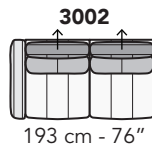

A020 - ANTARES LIVING (+3cm/braccio)

FRONTALE
FRONT

LATERALE
DEPTH

A

tutti gli elementi del gruppo A hanno lo stesso modulo di seduta - all items in group A have the same seat width