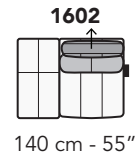

A020 - ANTARES LIVING (+3cm/braccio)

FRONTALE
FRONT

LATERALE
DEPTH

A

tutti gli elementi del gruppo A hanno lo stesso modulo di seduta - all items in group A have the same seat width