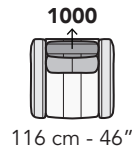

A020 - ANTARES LIVING (+3cm/braccio)

FRONTALE
FRONT

LATERALE
DEPTH