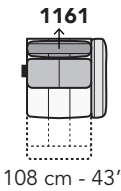

A020 - ANTARES LIVING (+3cm/braccio)

FRONTALE
FRONT

LATERALE
DEPTH

A

tutti gli elementi del gruppo A hanno lo stesso modulo di seduta - all items in group A have the same seat width