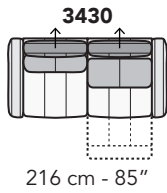

A020 - ANTARES LIVING (+3cm/braccio)

FRONTALE
FRONT

LATERALE
DEPTH