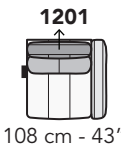

A020 - ANTARES LIVING (+3cm/braccio)

FRONTALE
FRONT

LATERALE
DEPTH

A

tutti gli elementi del gruppo A hanno lo stesso modulo di seduta - all items in group A have the same seat width