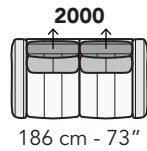

A020 - ANTARES LIVING (+3cm/braccio)

FRONTALE
FRONT

LATERALE
DEPTH