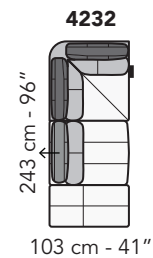

# A019 - ANTARES LEG

FRONTALE  
FRONT

LATERALE  
DEPTH

A

tutti gli elementi del gruppo A hanno lo stesso modulo di seduta - all items in group A have the same seat width

B

tutti gli elementi del gruppo B hanno lo stesso modulo di seduta - all items in group B have the same seat width

**8027**

Scala 1:100

Ratio 1 to 100

Legenda / Legend

- Spalliera / Back Cushions
- Poggiareni / Kidneyrest
- Bracciolo / Armrest

- Seduta / Seat Cushions
- Poggiatesta fisso / Fixed headrest
- Poggiatesta regolabile / Adjustable headrest
- Aggancio Componibile / Connector

# A020 - ANTARES LIVING (+3cm/braccio)

FRONTALE  
FRONT

LATERALE  
DEPTH

A

tutti gli elementi del gruppo A hanno lo stesso modulo di seduta - all items in group A have the same seat width

B

tutti gli elementi del gruppo B hanno lo stesso modulo di seduta - all items in group B have the same seat width