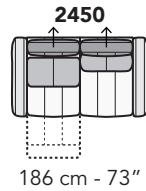

A020 - ANTARES LIVING (+3cm/braccio)

FRONTALE
FRONT

LATERALE
DEPTH