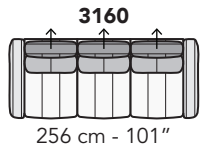

A020 - ANTARES LIVING (+3cm/braccio)

FRONTALE
FRONT

LATERALE
DEPTH