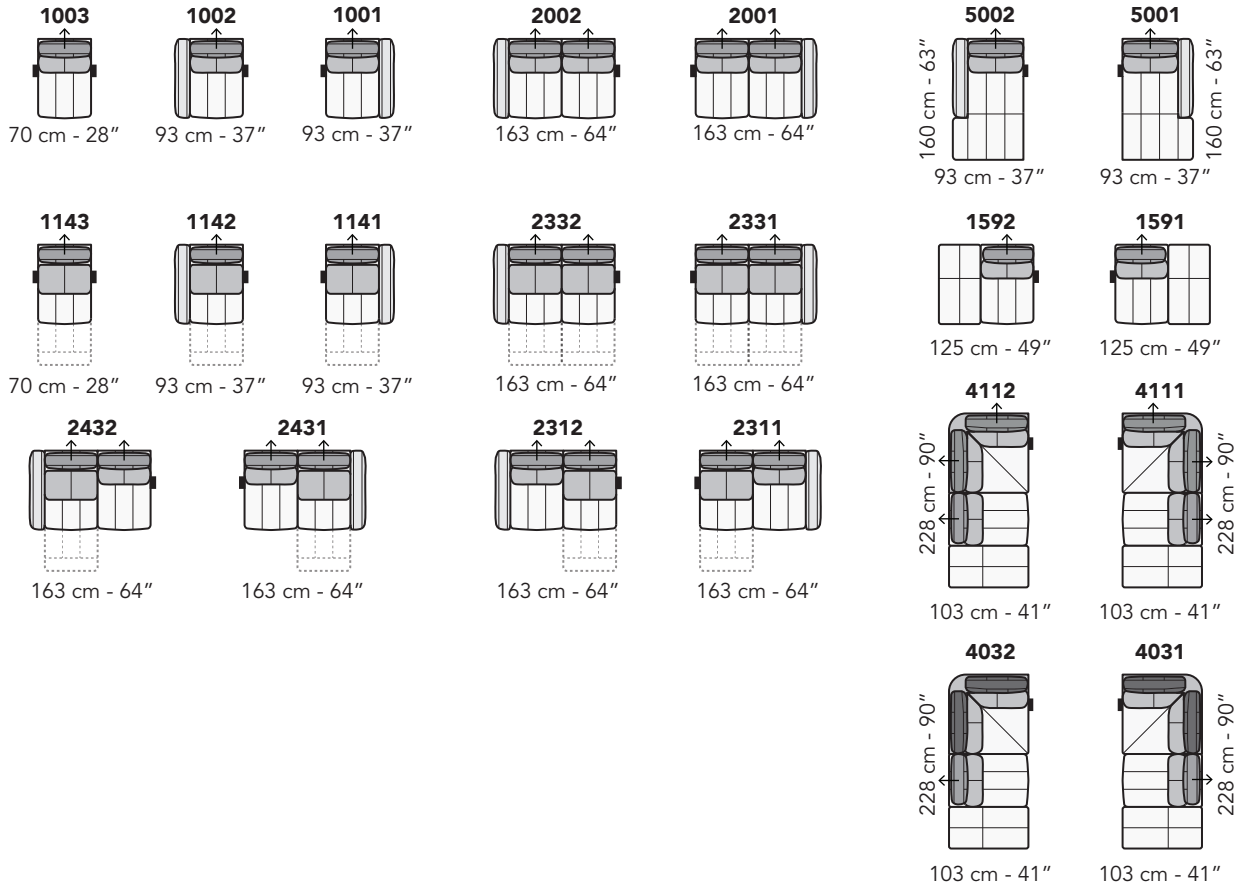

# A019 - ANTARES LEG

FRONTALE  
FRONT

LATERALE  
DEPTH

A

tutti gli elementi del gruppo A hanno lo stesso modulo di seduta - all items in group A have the same seat width

B

tutti gli elementi del gruppo B hanno lo stesso modulo di seduta - all items in group B have the same seat width

# A020 - ANTARES LIVING (+3cm/braccio)

FRONTALE  
FRONT

LATERALE  
DEPTH

A

tutti gli elementi del gruppo A hanno lo stesso modulo di seduta - all items in group A have the same seat width

B

tutti gli elementi del gruppo B hanno lo stesso modulo di seduta - all items in group B have the same seat width