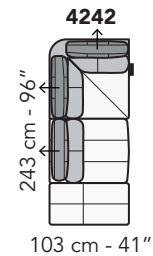

# A019 - ANTARES LEG

FRONTALE  
FRONT

LATERALE  
DEPTH

A

tutti gli elementi del gruppo A hanno lo stesso modulo di seduta - all items in group A have the same seat width

B

tutti gli elementi del gruppo B hanno lo stesso modulo di seduta - all items in group B have the same seat width

**8027**

Scala 1:100

Ratio 1 to 100

Legenda / Legend

- Spalliera / Back Cushions
- Poggiareni / Kidneyrest
- Bracciolo / Armrest

- Seduta / Seat Cushions
- Poggiatesta fisso / Fixed headrest
- Poggiatesta regolabile / Adjustable headrest
- Aggancio Componibile / Connector

# A020 - ANTARES LIVING (+3cm/braccio)

FRONTALE  
FRONT

LATERALE  
DEPTH

A

tutti gli elementi del gruppo A hanno lo stesso modulo di seduta - all items in group A have the same seat width

B

tutti gli elementi del gruppo B hanno lo stesso modulo di seduta - all items in group B have the same seat width