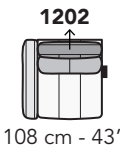

A020 - ANTARES LIVING (+3cm/braccio)

FRONTALE
FRONT

LATERALE
DEPTH

A

tutti gli elementi del gruppo A hanno lo stesso modulo di seduta - all items in group A have the same seat width