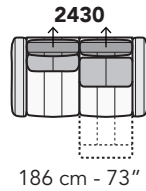

A020 - ANTARES LIVING (+3cm/braccio)

FRONTALE
FRONT

LATERALE
DEPTH