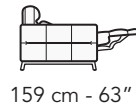

# A019 - ANTARES LEG

FRONTALE  
FRONT

LATERALE  
DEPTH

A

tutti gli elementi del gruppo A hanno lo stesso modulo di seduta - all items in group A have the same seat width

B

tutti gli elementi del gruppo B hanno lo stesso modulo di seduta - all items in group B have the same seat width