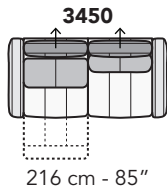

A020 - ANTARES LIVING (+3cm/braccio)

FRONTALE
FRONT

LATERALE
DEPTH