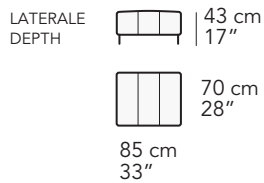

B

tutti gli elementi del gruppo B hanno lo stesso modulo di seduta - all items in group B have the same seat width

8027

Scala 1:100

Ratio 1 to 100

Legenda / Legend

■ Spalliera / Back Cushions
■ Poggiareni / Kidneyrest
■ Bracciolo / Armrest

■ Seduta / Seat Cushions
■ Poggiatesta fisso / Fixed headrest
↑ Poggiatesta regolabile / Adjustable headrest
■ Aggancio Componibile / Connector