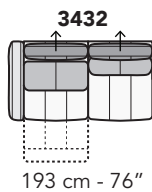

A020 - ANTARES LIVING (+3cm/braccio)

FRONTALE
FRONT

LATERALE
DEPTH

A

tutti gli elementi del gruppo A hanno lo stesso modulo di seduta - all items in group A have the same seat width