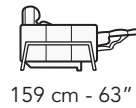

A020 - ANTARES LIVING (+3cm/braccio)

FRONTALE
FRONT

LATERALE
DEPTH