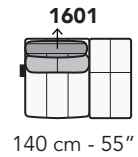

A020 - ANTARES LIVING (+3cm/braccio)

FRONTALE
FRONT

LATERALE
DEPTH

A

tutti gli elementi del gruppo A hanno lo stesso modulo di seduta - all items in group A have the same seat width