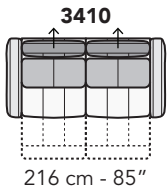

A020 - ANTARES LIVING (+3cm/braccio)

FRONTALE
FRONT

LATERALE
DEPTH