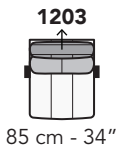

A020 - ANTARES LIVING (+3cm/braccio)

FRONTALE
FRONT

LATERALE
DEPTH

A

tutti gli elementi del gruppo A hanno lo stesso modulo di seduta - all items in group A have the same seat width