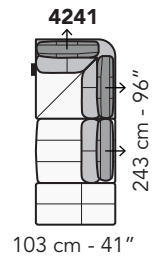

# A019 - ANTARES LEG

FRONTALE  
FRONT

LATERALE  
DEPTH

A

tutti gli elementi del gruppo A hanno lo stesso modulo di seduta - all items in group A have the same seat width

B

tutti gli elementi del gruppo B hanno lo stesso modulo di seduta - all items in group B have the same seat width

**8027**

Scala 1:100

Ratio 1 to 100

Legenda / Legend

- Spalliera / Back Cushions
- Poggiareni / Kidneyrest
- Bracciolo / Armrest

- Seduta / Seat Cushions
- Poggiatesta fisso / Fixed headrest
- Poggiatesta regolabile / Adjustable headrest
- Aggancio Componibile / Connector

# A020 - ANTARES LIVING (+3cm/braccio)

FRONTALE  
FRONT

LATERALE  
DEPTH

A

tutti gli elementi del gruppo A hanno lo stesso modulo di seduta - all items in group A have the same seat width

B

tutti gli elementi del gruppo B hanno lo stesso modulo di seduta - all items in group B have the same seat width