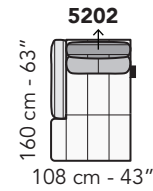

A020 - ANTARES LIVING (+3cm/braccio)

FRONTALE
FRONT

LATERALE
DEPTH

A

tutti gli elementi del gruppo A hanno lo stesso modulo di seduta - all items in group A have the same seat width