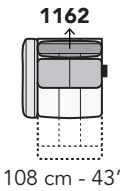

A020 - ANTARES LIVING (+3cm/braccio)

FRONTALE
FRONT

LATERALE
DEPTH

A

tutti gli elementi del gruppo A hanno lo stesso modulo di seduta - all items in group A have the same seat width