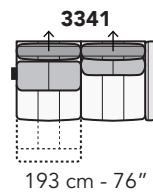

A020 - ANTARES LIVING (+3cm/braccio)

FRONTALE
FRONT

LATERALE
DEPTH

A

tutti gli elementi del gruppo A hanno lo stesso modulo di seduta - all items in group A have the same seat width