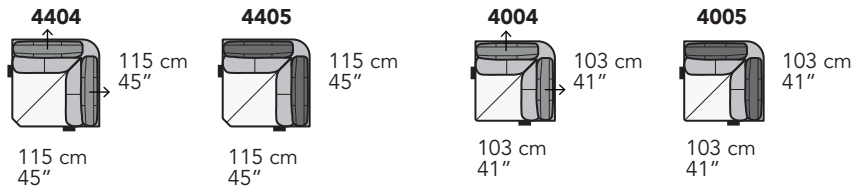

# A019 - ANTARES LEG

FRONTALE  
FRONT

LATERALE  
DEPTH

A

tutti gli elementi del gruppo A hanno lo stesso modulo di seduta - all items in group A have the same seat width

B

tutti gli elementi del gruppo B hanno lo stesso modulo di seduta - all items in group B have the same seat width