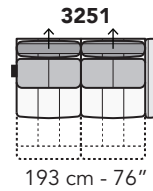

A020 - ANTARES LIVING (+3cm/braccio)

FRONTALE
FRONT

LATERALE
DEPTH

A

tutti gli elementi del gruppo A hanno lo stesso modulo di seduta - all items in group A have the same seat width