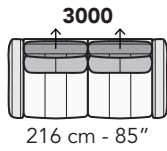

A020 - ANTARES LIVING (+3cm/braccio)

FRONTALE
FRONT

LATERALE
DEPTH