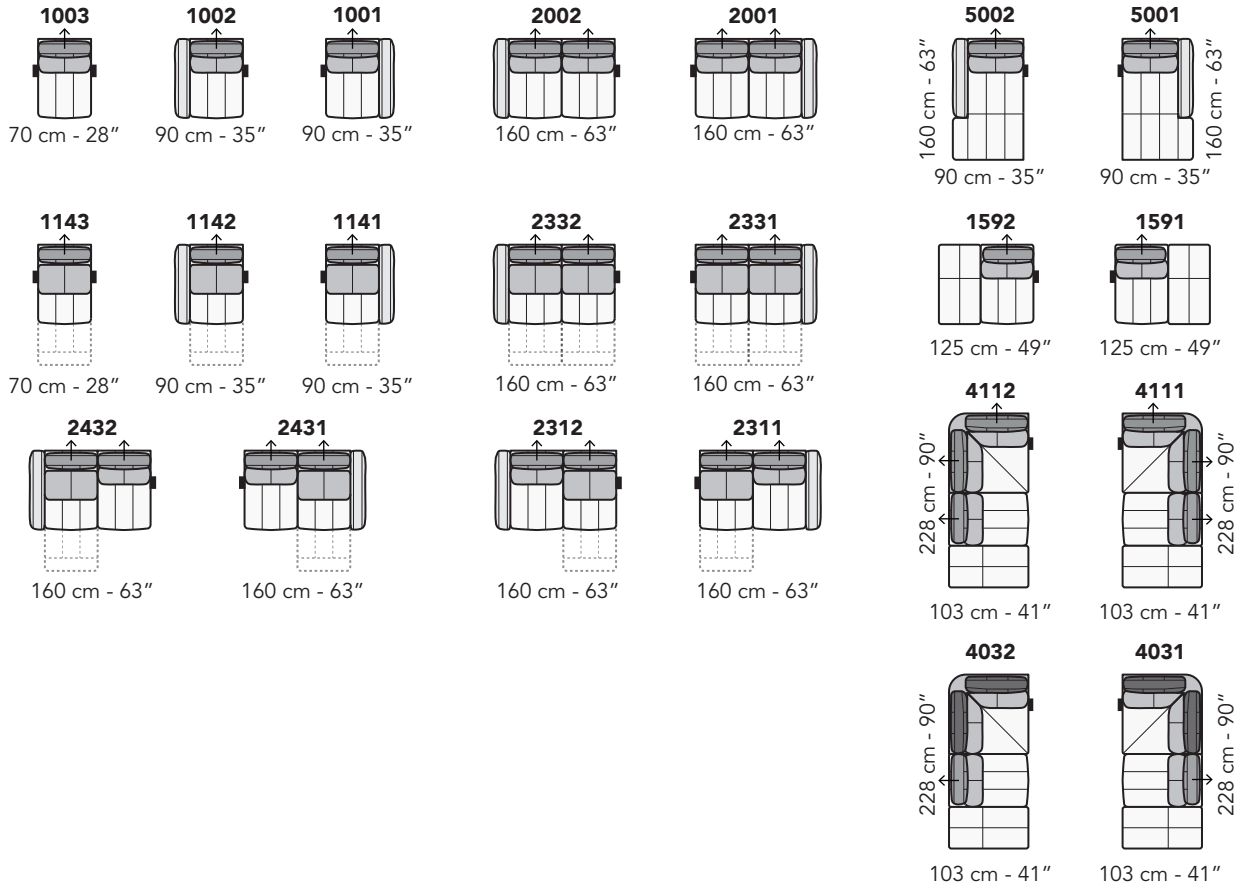

# A019 - ANTARES LEG

FRONTALE  
FRONT

LATERALE  
DEPTH

A

tutti gli elementi del gruppo A hanno lo stesso modulo di seduta - all items in group A have the same seat width

B

tutti gli elementi del gruppo B hanno lo stesso modulo di seduta - all items in group B have the same seat width