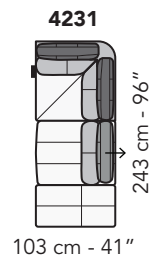

# A019 - ANTARES LEG

FRONTALE  
FRONT

LATERALE  
DEPTH

A

tutti gli elementi del gruppo A hanno lo stesso modulo di seduta - all items in group A have the same seat width

B

tutti gli elementi del gruppo B hanno lo stesso modulo di seduta - all items in group B have the same seat width

**8027**

Scala 1:100

Ratio 1 to 100

Legenda / Legend

- Spalliera / Back Cushions
- Poggiareni / Kidneyrest
- Bracciolo / Armrest

- Seduta / Seat Cushions
- Poggiatesta fisso / Fixed headrest
- Poggiatesta regolabile / Adjustable headrest
- Aggancio Componibile / Connector

# A020 - ANTARES LIVING (+3cm/braccio)

FRONTALE  
FRONT

LATERALE  
DEPTH

A

tutti gli elementi del gruppo A hanno lo stesso modulo di seduta - all items in group A have the same seat width

B

tutti gli elementi del gruppo B hanno lo stesso modulo di seduta - all items in group B have the same seat width