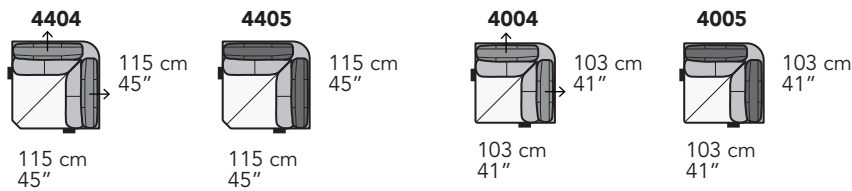

# A020 - ANTARES LIVING (+3cm/braccio)

FRONTALE  
FRONT

LATERALE  
DEPTH

A

tutti gli elementi del gruppo A hanno lo stesso modulo di seduta - all items in group A have the same seat width

B

tutti gli elementi del gruppo B hanno lo stesso modulo di seduta - all items in group B have the same seat width