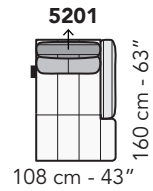

A020 - ANTARES LIVING (+3cm/braccio)

FRONTALE
FRONT

LATERALE
DEPTH

A

tutti gli elementi del gruppo A hanno lo stesso modulo di seduta - all items in group A have the same seat width