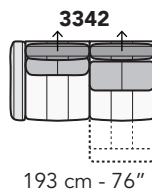

A020 - ANTARES LIVING (+3cm/braccio)

FRONTALE
FRONT

LATERALE
DEPTH

A

tutti gli elementi del gruppo A hanno lo stesso modulo di seduta - all items in group A have the same seat width