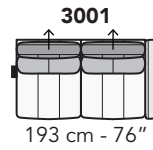

A020 - ANTARES LIVING (+3cm/braccio)

FRONTALE
FRONT

LATERALE
DEPTH

A

tutti gli elementi del gruppo A hanno lo stesso modulo di seduta - all items in group A have the same seat width