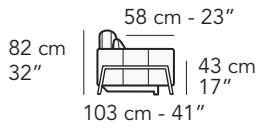

A020 - ANTARES LIVING (+3cm/braccio)

FRONTALE
FRONT

LATERALE
DEPTH