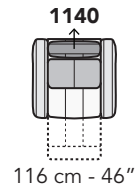

A020 - ANTARES LIVING (+3cm/braccio)

FRONTALE
FRONT

LATERALE
DEPTH