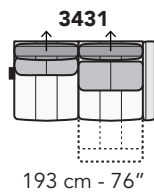

A020 - ANTARES LIVING (+3cm/braccio)

FRONTALE
FRONT

LATERALE
DEPTH

A

tutti gli elementi del gruppo A hanno lo stesso modulo di seduta - all items in group A have the same seat width