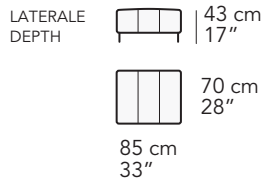

# A019 - ANTARES LEG

FRONTALE  
FRONT

LATERALE  
DEPTH

A

tutti gli elementi del gruppo A hanno lo stesso modulo di seduta - all items in group A have the same seat width

B

tutti gli elementi del gruppo B hanno lo stesso modulo di seduta - all items in group B have the same seat width

**8027**

Scala 1:100

Ratio 1 to 100

Legenda / Legend

- Spalliera / Back Cushions
- Poggiareni / Kidneyrest
- Bracciolo / Armrest

- Seduta / Seat Cushions
- Poggiatesta fisso / Fixed headrest
- Poggiatesta regolabile / Adjustable headrest
- Aggancio Componibile / Connector