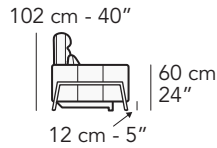

A020 - ANTARES LIVING (+3cm/braccio)

FRONTALE
FRONT

LATERALE
DEPTH