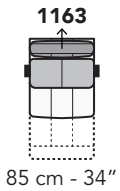

A020 - ANTARES LIVING (+3cm/braccio)

FRONTALE
FRONT

LATERALE
DEPTH

A

tutti gli elementi del gruppo A hanno lo stesso modulo di seduta - all items in group A have the same seat width