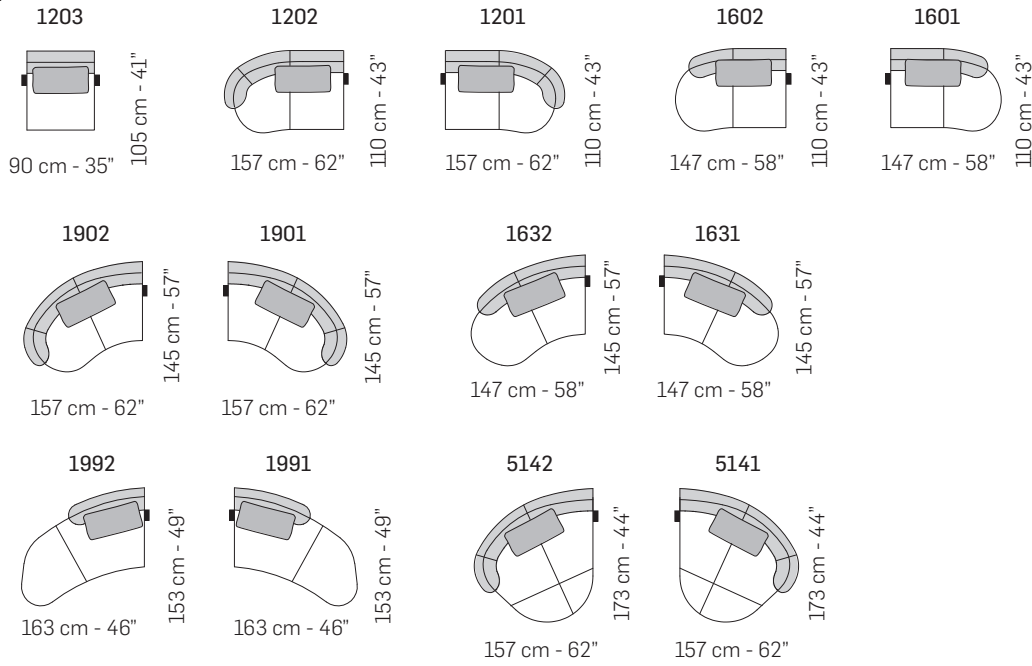

**A**

tutti gli elementi del gruppo A hanno lo stesso modulo di seduta - all items in group A have the same seat width

COMPOSIZIONI CONSIGLIATE / SUGGESTED COMPOSITIONS

Scala 1:100  
Ratio 1 to 100

Legenda / Legend