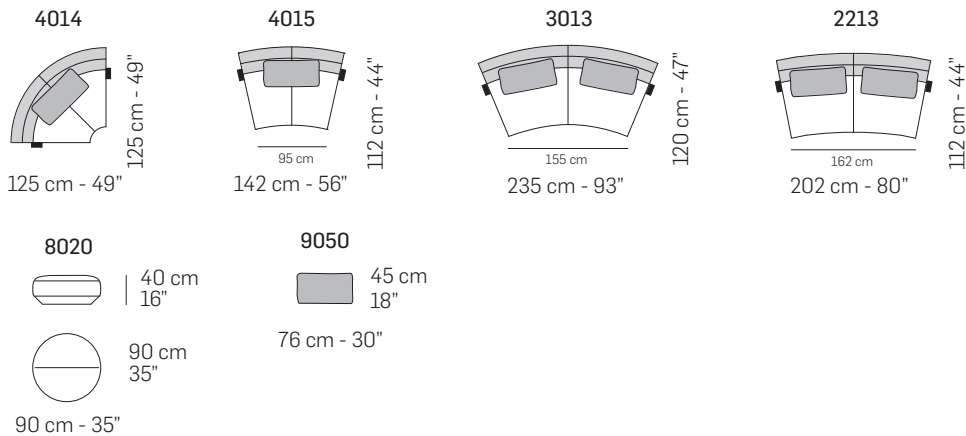

**A**

tutti gli elementi del gruppo A hanno lo stesso modulo di seduta - all items in group A have the same seat width

COMPOSIZIONI CONSIGLIATE / SUGGESTED COMPOSITIONS

Scala 1:100  
Ratio 1 to 100

Legenda / Legend