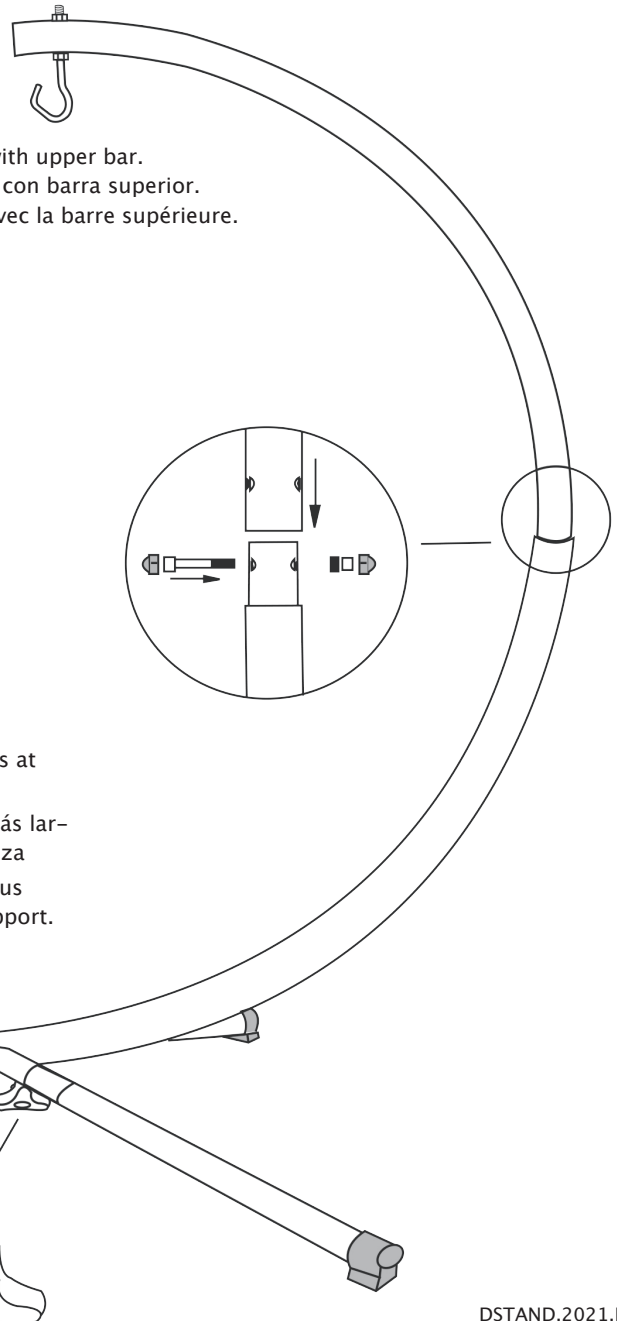

VIVERE®

ASSEMBLY INSTRUCTIONS:  
DREAM STAND FOR CHAIRS

INSTRUCCIONES DE MONTAJE:  
PIE DE SILLÓN DREAM

INSTRUCTIONS DE MONTAGE:  
SOPORTE SILLÓN DREAM

DSTAND

IMPORTANT, RETAIN FOR FUTURE REFERENCE: READ CAREFULLY  
IMPORTANTE, CONSERVAR PARA FUTURAS REFERENCIAS: LEER CON DETENIMIENTO  
IMPORTANT, À CONSERVER POUR RÉFÉRENCE FUTURE: À LIRE ATTENTIVEMENT

Hook included with upper bar.  
Gancho incluido con barra superior.  
Crochet inclus avec la barre supérieure.

- IMPORTANT: Insert 2 longer legs at back of stand base piece.
- IMPORTANTE: Inserte 2 patas más largas en la parte posterior de la pieza
- IMPORTANT : Insérez 2 pieds plus longs à l'arrière de la base du support. de la base del soporte.