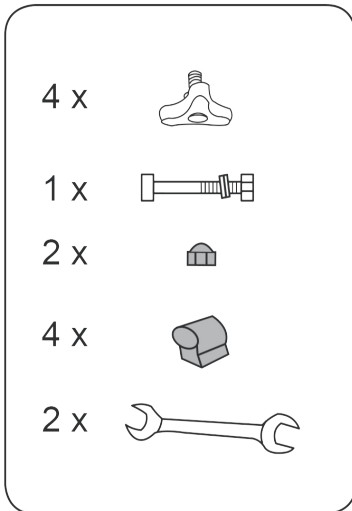

VIVERE®

ASSEMBLY INSTRUCTIONS:  
DREAM STAND FOR CHAIRS

INSTRUCCIONES DE MONTAJE:  
PIE DE SILLÓN DREAM

INSTRUCTIONS DE MONTAGE:  
SOPORTE SILLÓN DREAM

DSTAND

IMPORTANT, RETAIN FOR FUTURE REFERENCE: READ CAREFULLY  
IMPORTANTE, CONSERVAR PARA FUTURAS REFERENCIAS: LEER CON DETENIMIENTO  
IMPORTANT, À CONSERVER POUR RÉFÉRENCE FUTURE: À LIRE ATTENTIVEMENT

Hook included with upper bar.  
Gancho incluido con barra superior.  
Crochet inclus avec la barre supérieure.

- IMPORTANT: Insert 2 longer legs at back of stand base piece.
- IMPORTANTE: Inserte 2 patas más largas en la parte posterior de la pieza
- IMPORTANT : Insérez 2 pieds plus longs à l'arrière de la base du support. de la base del soporte.