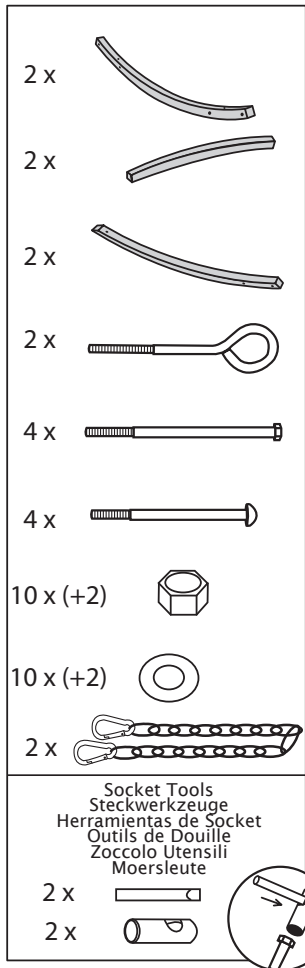

ASSEMBLY INSTRUCTIONS:
15 FT ARC HAMMOCK STAND - SOLID PINE

MONTAGEANLEITUNG:
15 FUß HÄNGEMATTENGESTELLI - MASSIVE KIEFER

INSTRUCTIONS DE MONTAGE:
SUPPORT "ARC" POUR HAMAC 15 PIED - PIN MASSIF

INSTRUCCIONES DE MONTAJE:
PIE DE HAMACA ARCO DE 15 PIES - PINO MACIZO

ISTRUZIONI PER IL MONTAGGIO:
SUPPORTO AD ARCO PER AMACA 15 PIEDI - PINO SOLIDO

MONTAGE HANDLEIDING:
15 FT ARC HANGMAT STANDAARD - MASSIEF GRELEN

IMPORTANT, RETAIN FOR FUTURE REFERENCE: READ CAREFULLY
BITTE UNBEDINGT AUFBEWAHREN: SORGFÄLTIG LESEN
IMPORTANT, À CONSERVER POUR RÉFÉRENCE FUTURE : À LIRE ATTENTIVEMENT
IMPORTANTE, CONSERVAR PARA FUTURAS REFERENCIAS: LEER CON DETENIMIENTO
IMPORTANTE, DA CONSERVARE PER RIFERIMENTI FUTURI: LEGGERE ATTENTAMENTE
BELANGRIJK, OM TE BEWAREN: LEES ZORGVULDIG