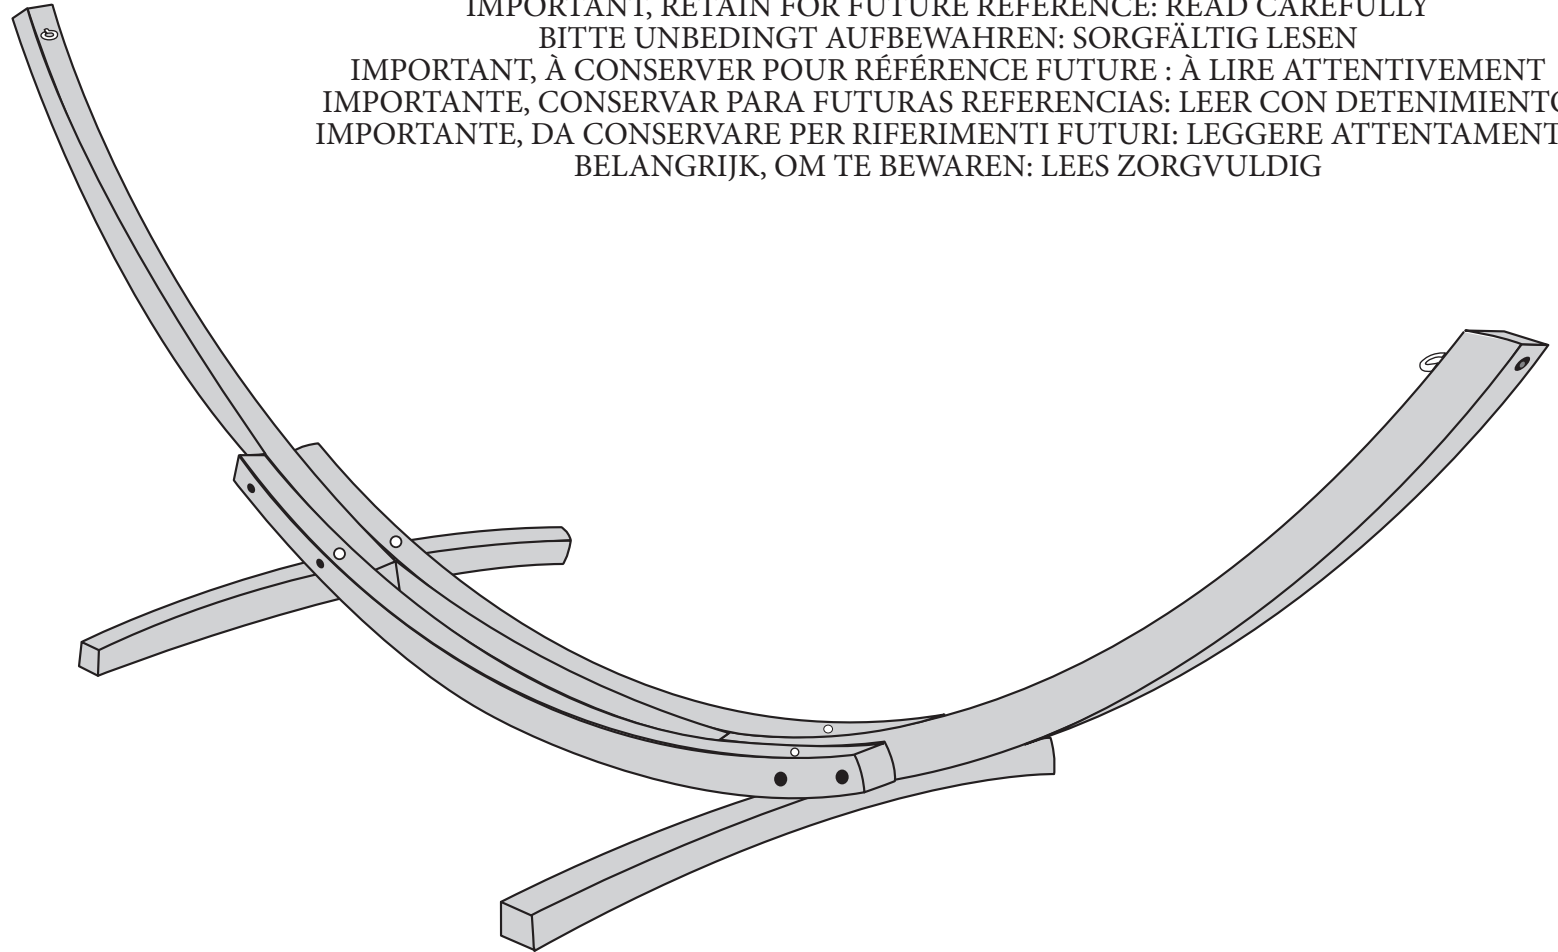

ASSEMBLY INSTRUCTIONS:
15 FT ARC HAMMOCK STAND - SOLID PINE

MONTAGEANLEITUNG:
15 FUß HÄNGEMATTENGESTELLI - MASSIVE KIEFER

INSTRUCTIONS DE MONTAGE:
SUPPORT "ARC" POUR HAMAC 15 PIED - PIN MASSIF

INSTRUCCIONES DE MONTAJE:
PIE DE HAMACA ARCO DE 15 PIES - PINO MACIZO

ISTRUZIONI PER IL MONTAGGIO:
SUPPORTO AD ARCO PER AMACA 15 PIEDI - PINO SOLIDO

MONTAGE HANDLEIDING:
15 FT ARC HANGMAT STANDAARD - MASSIEF GRELEN

IMPORTANT, RETAIN FOR FUTURE REFERENCE: READ CAREFULLY
BITTE UNBEDINGT AUFBEWAHREN: SORGFÄLTIG LESEN
IMPORTANT, À CONSERVER POUR RÉFÉRENCE FUTURE : À LIRE ATTENTIVEMENT
IMPORTANTE, CONSERVAR PARA FUTURAS REFERENCIAS: LEER CON DETENIMIENTO
IMPORTANTE, DA CONSERVARE PER RIFERIMENTI FUTURI: LEGGERE ATTENTAMENTE
BELANGRIJK, OM TE BEWAREN: LEES ZORGVULDIG

ISTRUZIONI PER IL MONTAGGIO:
SUPPORTO AD ARCO PER AMACA 15 PIEDI - PINO SOLIDO

MONTAGE HANDLEIDING:
15 FT ARC HANGMAT STANDAARD - MASSIEF GRELEN