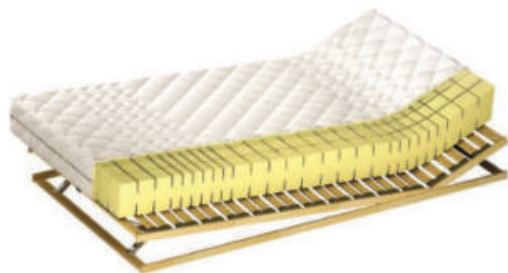

wymiary: 80x200, 90x200, 100x200, 120x200, 140x200, 160x200, 180x200, 200x200 oraz inne wymiary na życzenie klienta, także ponad 2 metry.

wysokość: około 20 cm.

cechy szczególne: wersja alergik, możliwość wyboru jednego z pokrowców z serii Exclusive, płyty lateksowe zapobiegające rozwijaniu się bakterii oraz grzybów, złoty medalista MTP Meble,98.

wersja: 1-połowa, 7-połowa (do wyboru w tej samej cenie).

UWAGA: wymagany stelaż elastyczny o odpowiednim rozstawie listew: np. Twinpack.

Monaco

wkład: pianka wysokoelastyczna „kaltschaum” o wysokości 16 cm z wzdłużnymi i poprzecznymi kanałami powietrznymi zwiększającymi wentylację wewnętrzną materaca. Pianka profilowana jest w kształcie sześcianów.

pokrowiec: pikowany obustronnie wielopolowo owatą 400 g/m². Posiada zamek rozdzielnicy umożliwiający zdjęcie i wypranie pokrowca w temp. do 60°C. Pokrowiec wyposażony jest w 4 uchwyty.

wymiary: 80x200, 90x200, 100x200, 120x200, 140x200, 160x200, 180x200 oraz inne wymiary na życzenie klienta, także ponad 2 metry

wysokość: około 18 cm.

UWAGA: wymagany stelaż elastyczny o odpowiednim rozstawie listew: np. Twinpack.

Memory Bio

wkład: pianka wysokoelastyczna BIO Elastic o wysokości 12 cm. Wewnętrzny wkład obłożony jest z jednej strony 5 cm modelowaną pianką BIO Memory o właściwościach termoelastycznych, a z drugiej strony modelowaną pianką masującą BIO Standard o wysokości 3 cm.