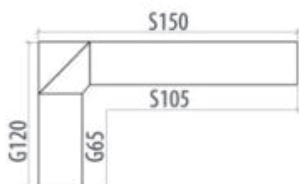

NR 109 S150 W92 G110