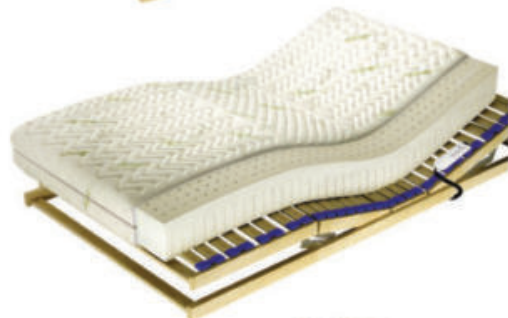

pokrowiec do wyboru:

- Soya
- Aloe Vera
- Silver Active

wymiary: 80x200, 90x200, 100x200, 120x200, 140x200, 160x200, 180x200, 200x200 oraz inne wymiary na życzenie klienta, także ponad 2 metry.

wysokość: około 21 cm.

UWAGA: wymagany stelaż elastyczny o odpowiednim rozstawie listew: np. Twinpack.

Dual

wkład: lateks o wysokości 18 cm, do dwóch warstwach H1 i H3 wykonany jako jeden monoblok. Miękka warstwa H1 gwarantuje nadzwyczajny komfort snu, dolna twarda warstwa H3 daje śpiącemu dobre podparcie.

pokrowiec: dostępny jest z serii Exclusive.

wymiary: 80x200, 90x200, 100x200, 120x200, 140x200, 160x200 oraz inne wymiary na życzenie klienta, także ponad 2 metry.

wysokość: około 19 cm.

UWAGA: wymagany stelaż elastyczny o odpowiednim rozstawie listew: np. Twinpack.