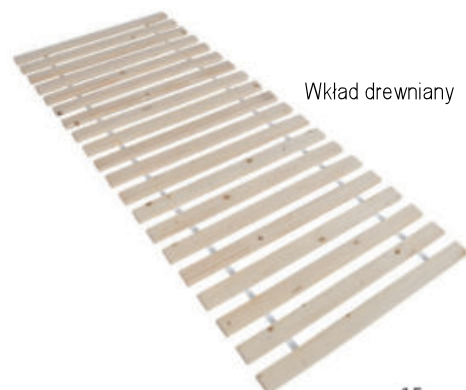

Wkład drewniany