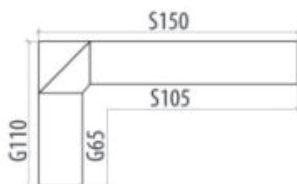

NAROŽNIKI / ROHOVÉ LAVICE

ZDJĘCIE POGLĄDOWE/ POHĽAD

ZDJĘCIE POGLĄDOWE/ POHĽAD