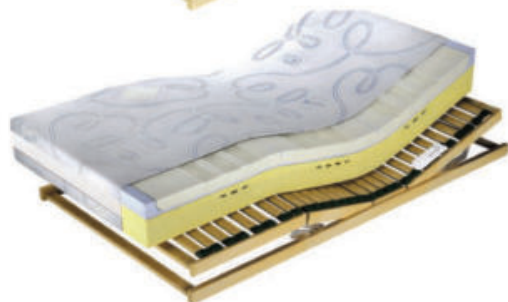

Medivis Komfort (20, 25, 30 cm)

wkład: pianka Kaltschaum o wysokości 12 cm i zwiększonej sprężystości oraz pianka termoelastyczna H2 8 cm. Dostępne twardości H2 i H3.

pokrowiec: pokrowce z serii Exclusive.

wymiary: 80x200, 90x200, 100x200, 120x200, 140x200, 160x200, 180x200 oraz inne wymiary na życzenie klienta, także ponad 2 metry.

wysokość: 20 cm.

cechy szczególne: 8 cm płyta pianki termoelastycznej, zdejmowany pokrowiec do prania.

Adam i Ewa Multi

wkład: materaca Adam i Ewa Multi stanowi sprężyna woreczkowa wykonana z wysokogatunkowego drutu. Sprężyny znajdują się w oddzielnych kieszonekach o średnicy 4 cm zwiększając niezależność pracy sprężyn. Wkład sprężynowy może być jedno- lub siedmiopolowy. Obustronna pianka komfort o najwyższej jakości i wysokości 5 cm. Tego typu budowa pozwala przybrać kręgosłupowi naturalny kształt liter „S” i zapewnia tym samym bardzo wysoki komfort spania.