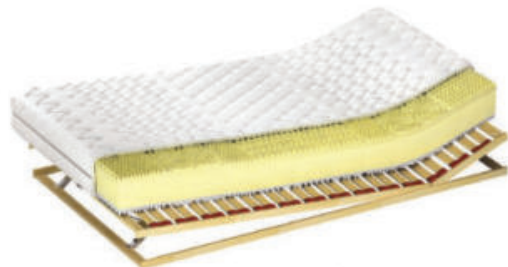

Memory Bio

wkład: pianka wysokoelastyczna BIO Elastic o wysokości 12 cm. Wewnętrzny wkład obłożony jest z jednej strony 5 cm modelowaną pianką BIO Memory o właściwościach termoelastycznych, a z drugiej strony modelowaną pianką masującą BIO Standard o wysokości 3 cm.

pokrowiec do wyboru:

- Soya
- Aloe Vera
- Silver Active

wymiary: 80x200, 90x200, 100x200, 120x200, 140x200, 160x200, 180x200, 200x200 oraz inne wymiary na życzenie klienta, także ponad 2 metry.

wysokość: około 21 cm.

UWAGA: wymagany stelaż elastyczny o odpowiednim rozstawie listew: np. Twinpack.