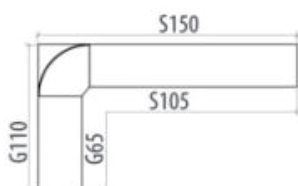

NAROŽNIKI / ROHOVÉ LAVICE

ZDJĘCIE POGLĄDOWE/ POHĽAD

ZDJĘCIE POGLĄDOWE/ POHĽAD