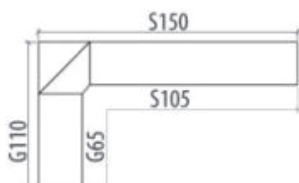

ST 105
Ø 50, 60, 80, 90, 100, 110, 120
W 75

ST 106 S115 W75 G75
S150 W75 G75

ST 107 S200 W77 G90

ST 108 S60 W75 G60
S75 W75 G75

KRZESŁA / STOLIČKY

NAROŽNIKI / ROHOVÉ LAVICE

NR 101 S150 W86 G110
drewno sosnowe
drevo borovicové