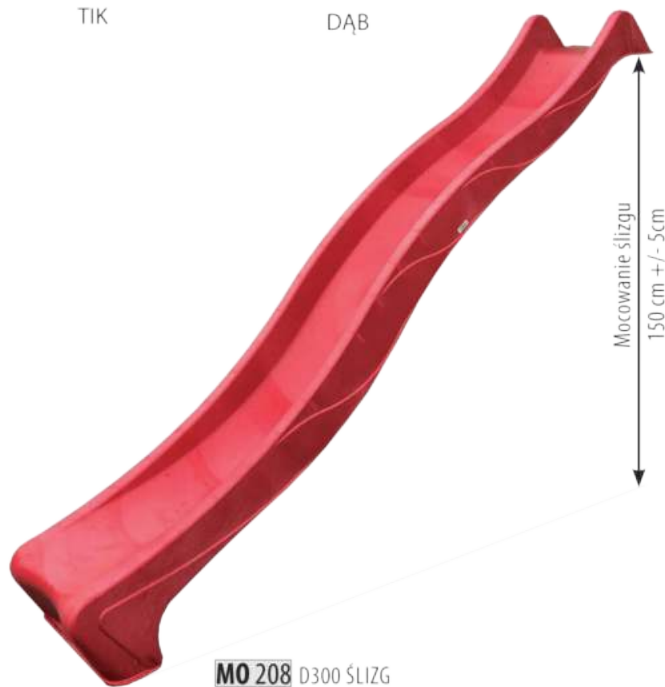

drewno świerkowe
drevo smrekové

TIK

drewno świerkowe drevo smrekové

MO 270 S44x44 W36

MO 271 S54x54 W36

MO 272 S44x84 W36

TIK

DĄB