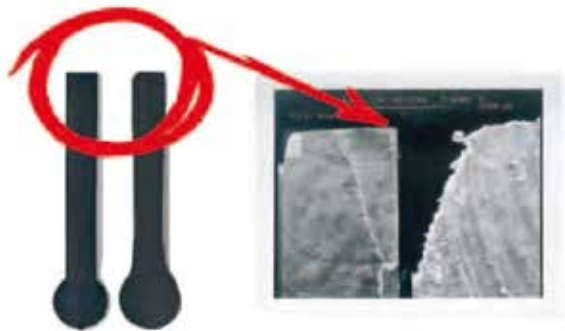

GOMA LIMPIA VIDRIOS 71 - 92 cm

GOMA LIMPIA VIDRIOS 71 - 92 cm

COD: 24182

La hoja de goma PULEX es el componente principal limpiavidrios porque es el elemento que entra en contacto directo con el vidrio y la suciedad.

La combinación perfecta de tres características específicas de la goma que son: el tipo y la naturaleza de la goma, la calidad de la mezcla y el borde de la hoja. Esto hace de la GOMA PULEX la mejor opción para el profesional de limpieza de ventanas.

Caucho natural vulcanizado NRSBR sintético, carbono negro.

La foto tomada bajo un microscopio electrónico muestra la diferencia del filo uniforme y afilado de una hoja utilizado en una escobilla de goma de calidad Pulex en comparación al borde irregular y redondeado de una hoja de goma estándar en un ordinario enjuagador de goma.

Datos Técnicos

MODELO	LIVI70025	LIVI70028
Descripción	GOMA PULEX 71cm	GOMA PULEX 92 cm
Dimensiones	71 cm	92 cm
Peso unitario	46g	62g
Dimensiones empaque	97,5 * 27,5 * 200cm	97,5 * 27,5 * 200cm
Volumen empaque	0,0536 m3	0,536 m3
Paquete	50 piezas	50 piezas