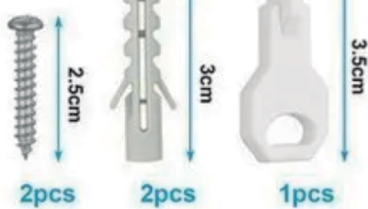

Dispensador de jabon y alcohol gel 500 ml cromado

Dispensador de jabón montado en la pared, fácil de instalar, fácil de limpiar: el dispensador sobresale de la placa de pared para facilitar la limpieza o el llenado.

Llave para cerrado seguro

Visor de capacidad disponible

Mayor capacidad, botella recargable, jabón fácil de verter.

No se oxidará ni se desgastará

Incluye Tornillos y Tarugos para su instalación

Superficie suave y brillante que nunca se desvanece y fácil de fregar y limpiar.

Presión con palanca de barra en T que facilita la dispensación

7.7cm

2pcs

2pcs

1pcs

12cm

500ML

24cm