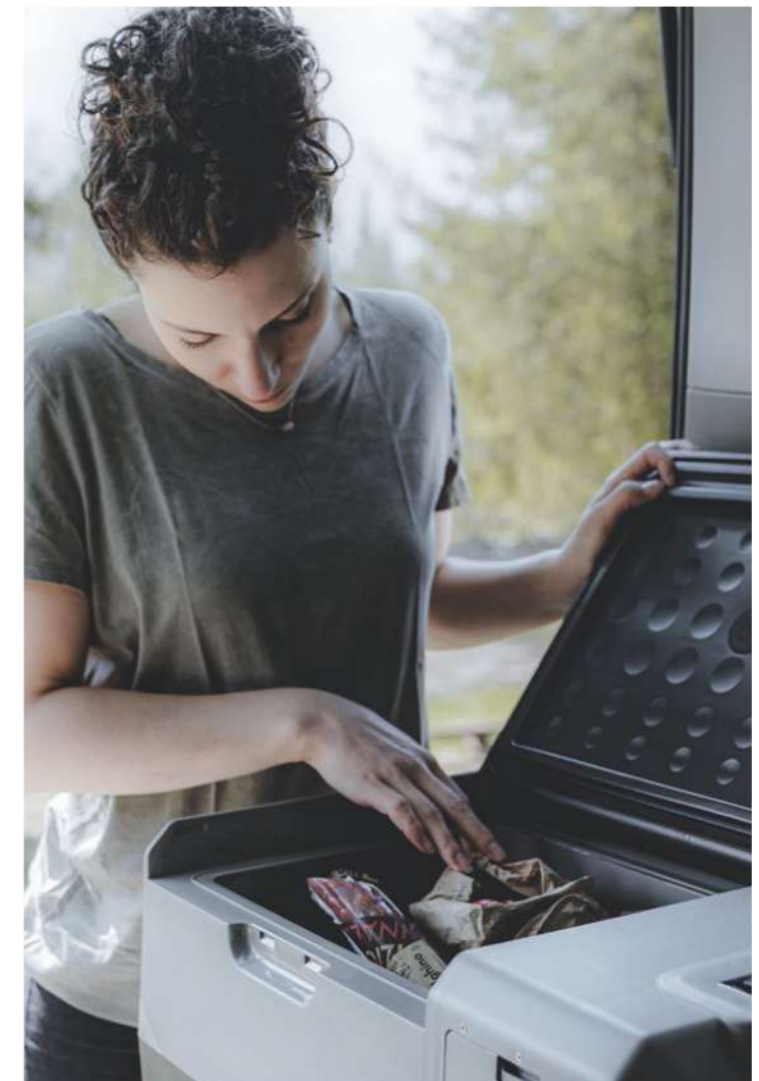

LiON Cooler

**NEW
PRODUCT
2020**

EN

All the refrigerating energy and power whenever and wherever you want: LiON Cooler is the family of portable refrigerators with extractable battery to fully enjoy the freedom of travelling without giving up on comfort. No matter how far the destination may be, LiON Cooler is the ideal companion for travelling in complete freedom, thanks to the battery power supply which ensures over 20 hours of life without having to plug it into an energy source. LiON Cooler is designed for intense outdoor activities; its flexibility and versatility are a pleasant discovery and make it hard to live without.

IT

Tutta l'energia e la potenza refrigerante dove e quando vuoi: LiON Cooler è la famiglia di frigoriferi portatili a batteria estraibile per vivere a pieno la libertà del viaggio senza rinunciare al comfort. Non importa quanto sia lontana la meta, LiON Cooler è il compagno ideale di viaggi in completa libertà, grazie all'alimentazione a batteria che permette un'autonomia di oltre 20 ore in assenza di collegamento ad una fonte di energia elettrica. LiON Cooler ha un design progettato per un uso outdoor intenso, la sua flessibilità e la versatilità di utilizzo è una piacevole scoperta alla quale è difficile rinunciare.

LiON Cooler X30A / X40A / X50A

EN

LiON Cooler is equipped with a compact and efficient compressor which ensures excellent refrigeration performance, even in extremely high temperatures. The light and robust structure integrates two rubber wheels and an extractable telescopic handle. LiON Cooler's control unit is simple and intuitive, with a digital, user-friendly interface and integrated Bluetooth connection to monitor functioning parameters. The extractable integrated battery ensures up to 21 hours of life and can be recharged through solar panel, 12V plug or connecting it to the traditional power source.