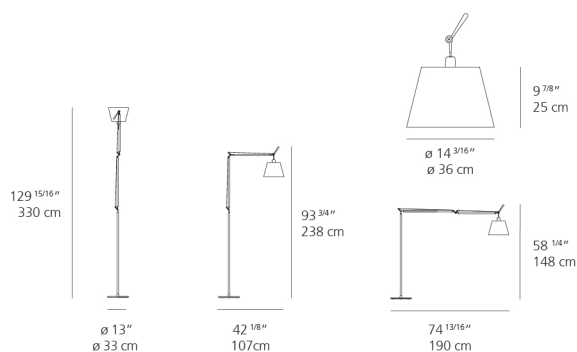

### Dimensions

### Luminaire weight

77.61 lbs / 35.2 kg