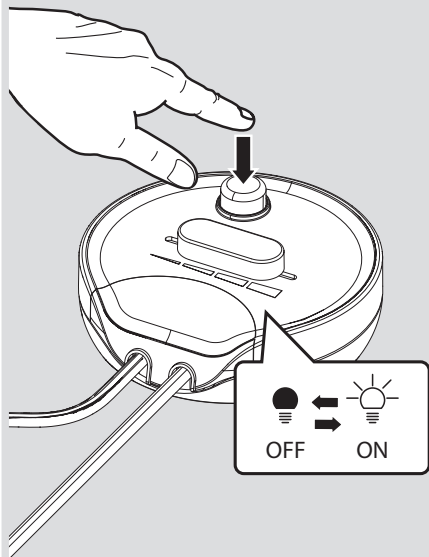

12

i

i

i

**MAX 22W LED E26-A21
cULus SBLED**

2700 lm - dimmable

1

6