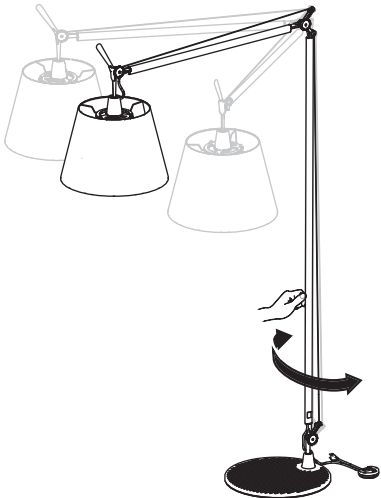

5

E26/A21 - MAX 22W LED
cULus SBLED

6

7

8

9

10

11