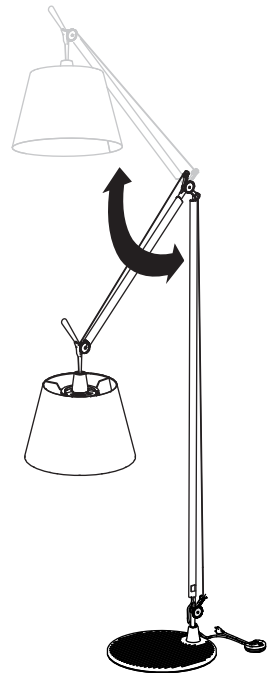

12

i

i

i

**MAX 22W LED E26-A21
cULus SBLED**

2700 lm - dimmable

1

6