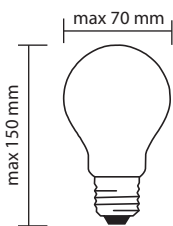

12

i

i

i

**MAX 22W LED E26-A21
cULus SBLED**

2700 lm - dimmable

1

6