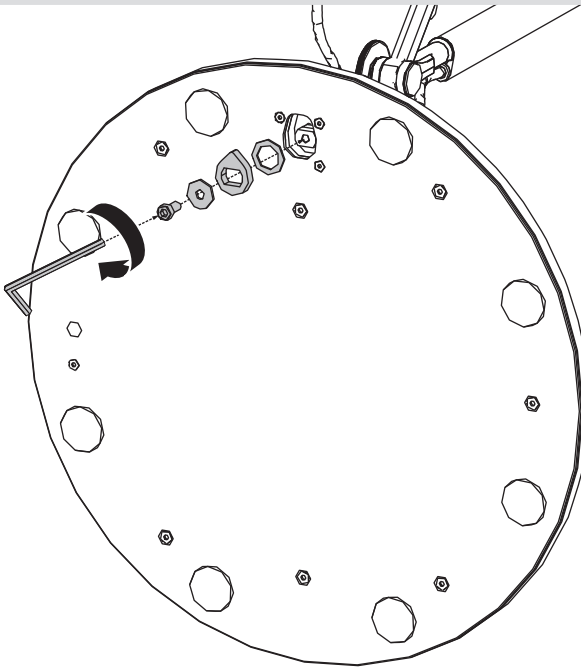

5

E26/A21 - MAX 22W LED
cULus SBLED

6

7

8

9

10

11