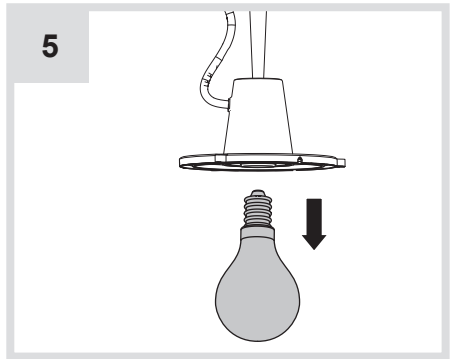

12

i

i

i

**MAX 22W LED E26-A21
cULus SBLED**

2700 lm - dimmable

1

6