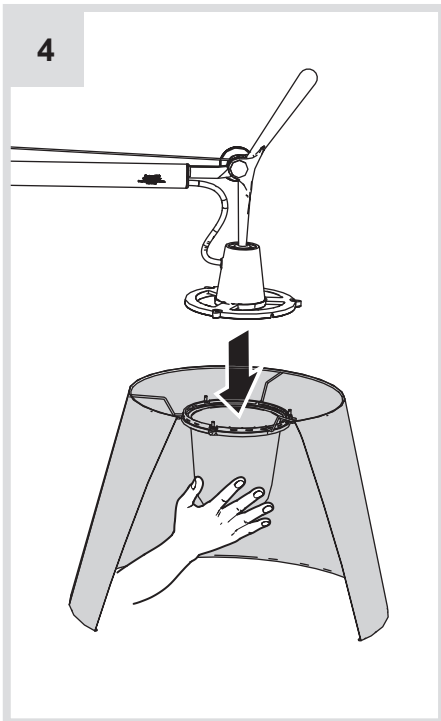

12

i

i

i

**MAX 22W LED E26-A21
cULus SBLED**

2700 lm - dimmable

1

6