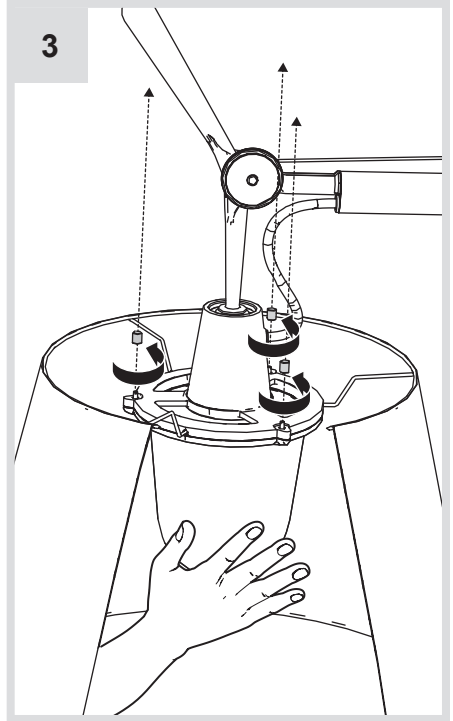

12

i

i

i

**MAX 22W LED E26-A21
cULus SBLED**

2700 lm - dimmable

1

6