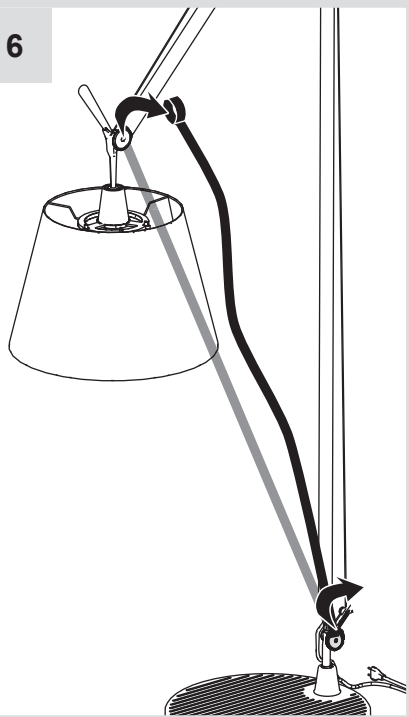

12

i

i

i

**MAX 22W LED E26-A21
cULus SBLED**

2700 lm - dimmable

1

6