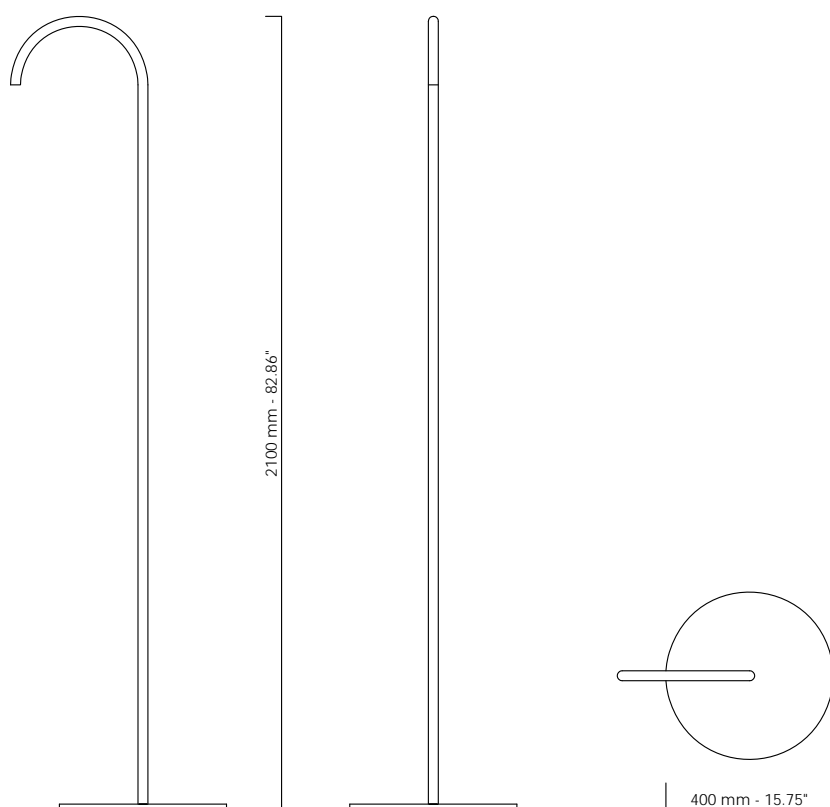

EWD

Design Danny Venlet

Doccia
Shower

Struttura in acciaio inox satinato tubo 25x25mm, spessore mm 1.5.
Base in acciaio inox diametro mm.400, spessore 10 mm.

*Satin stainless steel frame, pipe 25x25 mm, thickness mm1.5.
Satin stainless steel plate, diameter mm.400, tickness mm.10.*