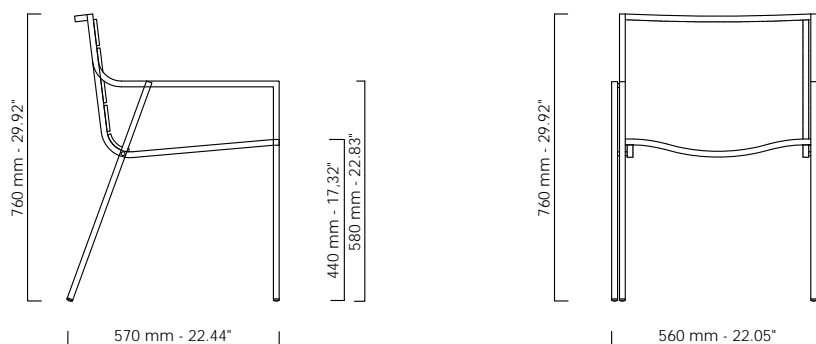

SB01

Design Stefano Gallizioli

Sedia con braccioli
Chair with armrests

Struttura in acciaio inox satinato tubo 15x15mm, spessore mm 1.5.

Seduta e schienale in tondino di PVC rinforzato nylon, disponibile in colori: bianco, nero, arancio, verde mela e tortora o cordino acrilico.

Piedini antisfondamento in polipropilene elastomerizzato, colore nero.

Satin stainless steel frame ,pipe 15x15mm, thickness mm1.5.

Seat and back rest in reinforced PVC nylon cord, colours: white ,black ,orange, green apple and dove. Acrylic cord available.

Plastic feet in polypropylene toughened, black colour.