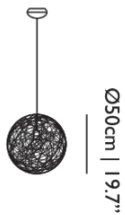

LIGHT DIRECTION

All directions

LIGHT OUTPUT

800 lm

*Random Light II / small**Dimensions*

Ø50cm | 19.7"

*Product***WIDTH** 50cm | 19.7"**HEIGHT** 50cm | 19.7"**DEPTH** 50cm | 19.7"**DIAMETER** 50cm | 19.7"**WEIGHT NETTO** 1.2kg | 2.65lbs*Packaging***WIDTH** 51cm | 20.1"**HEIGHT** 53cm | 20.9"**CUBAGE** 0.14m³ | 4.87ft³**LENGTH** 51cm | 20.1"**WEIGHT** 2.5kg | 5.51lbs*Technical CE***MATERIAL**