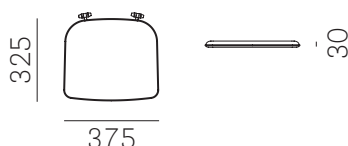

Nolita 3657.3

PEDRALI
THE ITALIAN ESSENCE

DESIGN
Simone Mandelli - Antonio Pagliarulo

0,25 kg

0,027 mc

Removable outdoor cushion for Nolita barstool with frog fastening

Cuscino rimovibile per esterno per sgabello Nolita con fissaggio a alamaro / Abnehmbares Kissen für Outdoor-Hocker Nolita mit Knebelverschluss-Befestigung / Coussin amovible pour extérieur pour tabouret Nolita avec boutons / Cojín removible para exterior para taburete Nolita con alamares